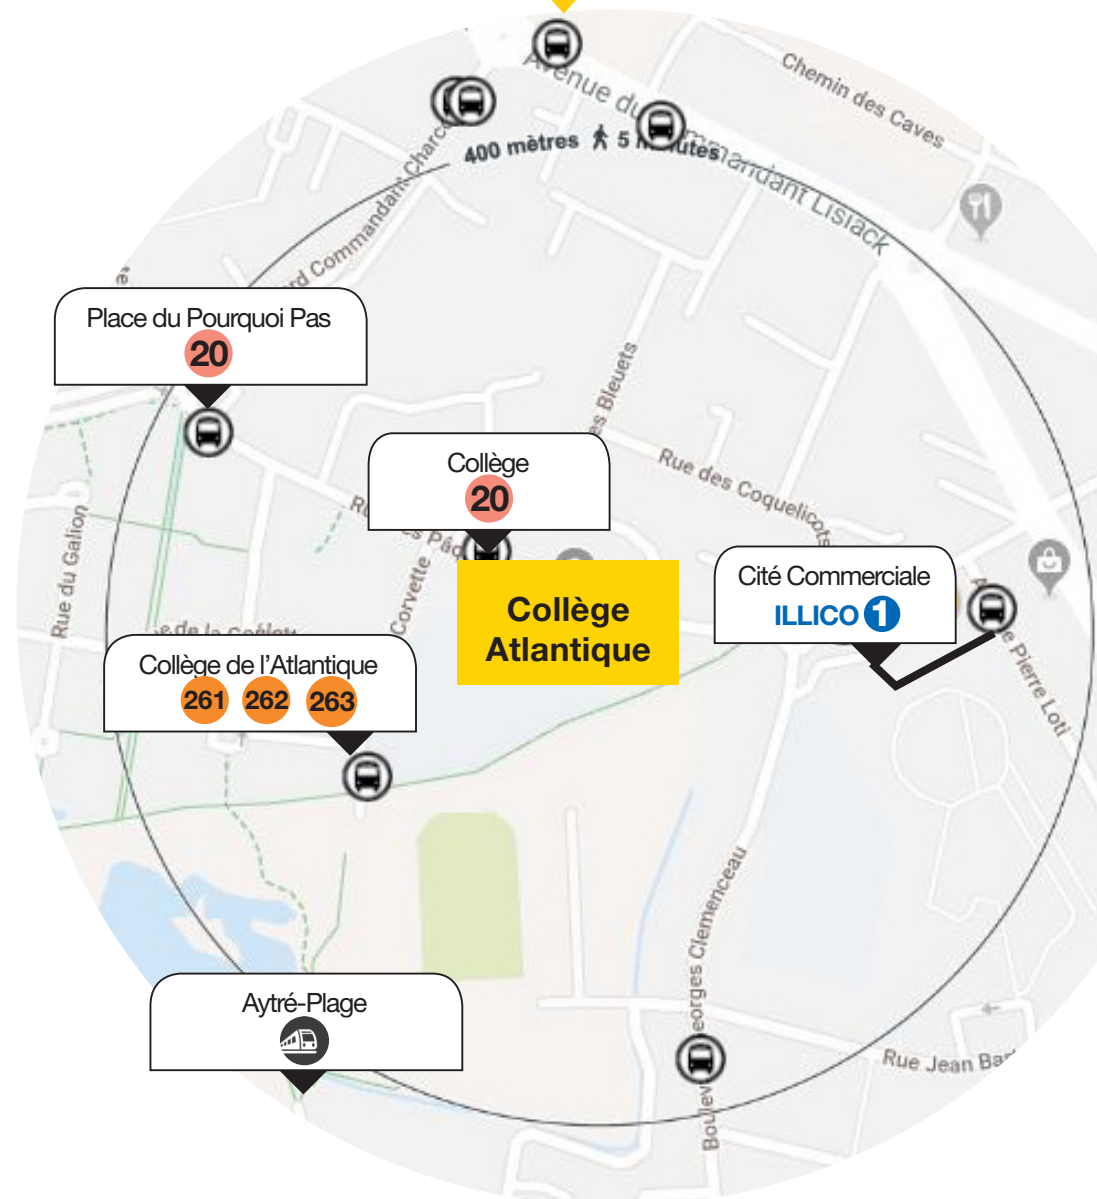

yélo

Collège Atlantique

Les **solutions en bus** par commune

Communes

Collège Atlantique

Lignes de bus par commune

Commune	lignes de bus
Angoulins-Sur-Mer	20 263
Aytré	ILLICO 1 20 261
Châtelailon-Plage	20
La Jarne	262
La Rochelle	ILLICO 1 20

Liste non exhaustive : pour tout renseignement concernant la desserte des bus à destination du collège depuis une commune qui ne figure pas sur ce tableau, merci de contacter la Centrale d'appel **yélo** au **0 810 17 18 17** Service 0,06 € / min - prix appel.

Zoom sur les arrêts

Horaires de bus

Vous avez trouvé les lignes de bus qui vous conviennent ?

Consultez les horaires sur yelo-larochelle.fr

■ Checklist

pour bien voyager en bus

- Validez la carte de bus à chaque trajet.
- Respectez les règles de bonne conduite pour la sécurité des voyageurs :
 - Ne courez pas après le bus ;
 - Dirigez-vous vers le fond du bus pour libérer le passage ;
 - Ne mangez pas ou ne buvez pas dans le bus ;
 - Ne chahutez pas pour ne pas perturber le voyage des autres utilisateurs ;
 - Après la descente, attendez le départ du bus avant de traverser.
- Rendez-vous à l'arrêt de bus 5 minutes avant l'heure de son passage ;

Localisez-vous avec l'outil "autour de moi".