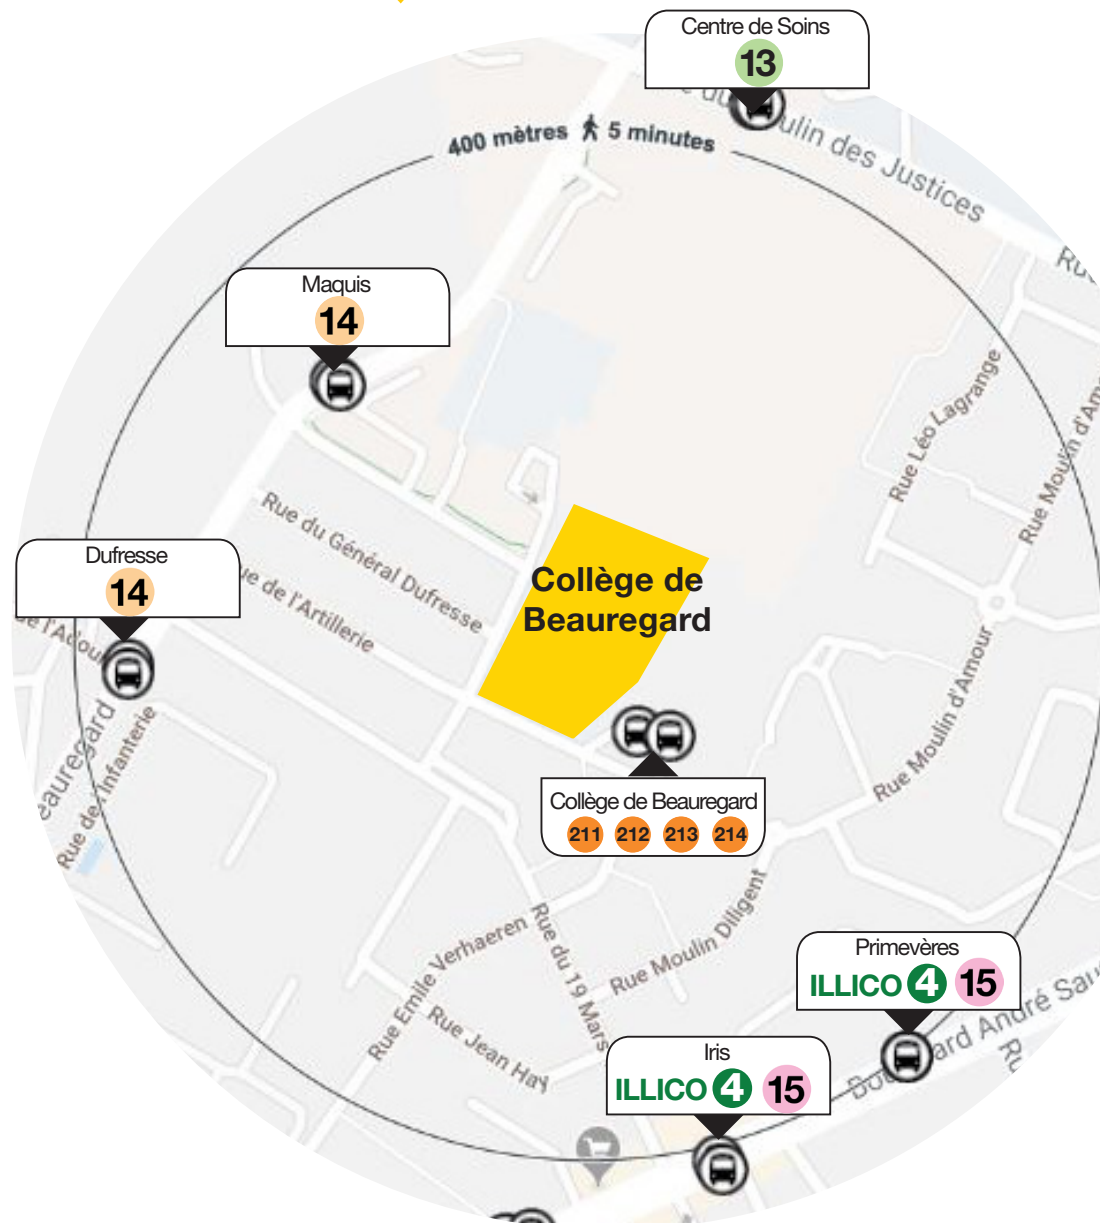

yélo

Collège de Beauregard

Les **solutions en bus** par commune

Communes

Collège de Beauregard

Lignes de bus par commune

Zoom sur les arrêts

Commune	lignes de bus
Dompierre-Sur-Mer	14 15
La Rochelle	ILLICO 4 14 15 211
Périgny	214
Puilboreau	ILLICO 4 13 14 212 213
Sainte-Soulle	15
Saint-Xandre	13 213
Vérines	15

Liste non exhaustive : pour tout renseignement concernant la desserte des bus à destination du collège depuis une commune qui ne figure pas sur ce tableau, merci de contacter la Centrale d'appel **yélo** au **0 810 17 18 17** Service 0,06 € / min + prix appel.

Horaires de bus

Vous avez trouvé les lignes de bus qui vous conviennent ?

À partir du 26 juillet 2019 consultez les horaires sur :

yelo-larochelle.fr

■ Checklist

pour bien voyager en bus

- Validez la carte de bus à chaque trajet.
- Respectez les règles de bonne conduite pour la sécurité des voyageurs :
 - Ne courez pas après le bus ;
 - Dirigez-vous vers le fond du bus pour libérer le passage ;
 - Ne mangez pas ou ne buvez pas dans le bus ;
 - Ne chahutez pas pour ne pas perturber le voyage des autres utilisateurs ;
 - Après la descente, attendez le départ du bus avant de traverser.
- Rendez-vous à l'arrêt de bus 5 minutes avant l'heure de son passage ;

Localisez-vous avec l'outil "autour de moi".