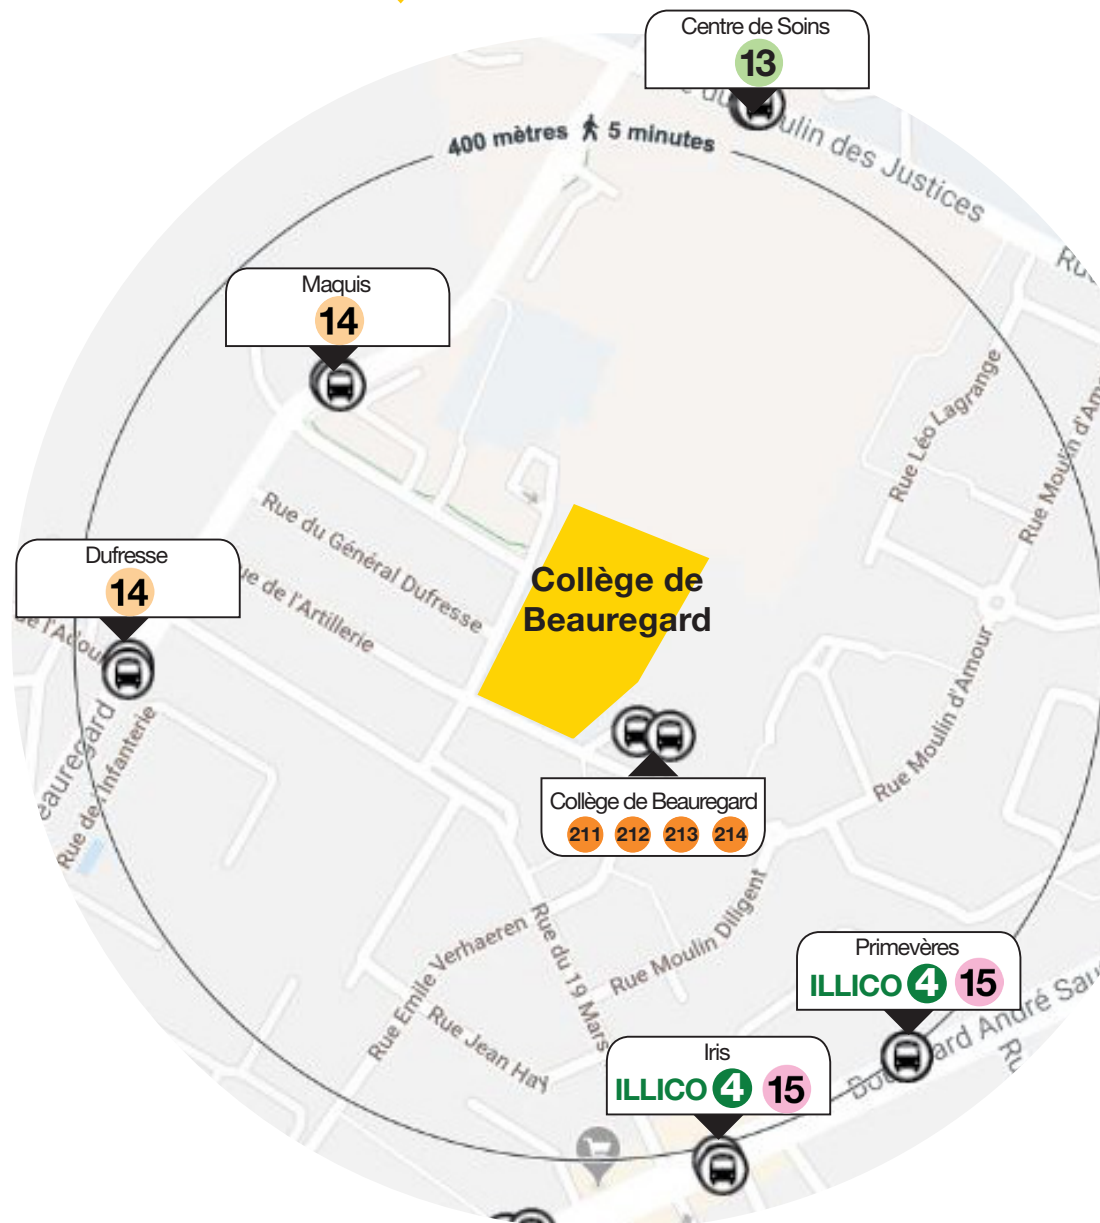

yélo

Collège de Beauregard

Les **solutions en bus** par commune

Communes

Collège de Beauregard

Lignes de bus par commune

Zoom sur les arrêts

Commune	lignes de bus
Dompierre-Sur-Mer	14 15
La Rochelle	ILLICO 4 14 15 211
Nieul-sur-mer	213
Périgny	214
Puilboreau	ILLICO 4 13 14 212 213
Sainte-Soulle	15
Saint-Xandre	13 213
Vérines	15

Liste non exhaustive : pour tout renseignement concernant la desserte des bus à destination du collège depuis une commune qui ne figure pas sur ce tableau, merci de contacter la Centrale d'appel **yélo** au **0 810 17 18 17** Service 0,06 € / min + prix appel.

Horaires de bus

Vous avez trouvé les lignes de bus qui vous conviennent ?

Consultez les horaires sur yelo-larochelle.fr

■ Checklist

pour bien voyager en bus

- Validez la carte de bus à chaque trajet.
- Respectez les règles de bonne conduite pour la sécurité des voyageurs :
 - Ne courez pas après le bus ;
 - Dirigez-vous vers le fond du bus pour libérer le passage ;
 - Ne mangez pas ou ne buvez pas dans le bus ;
 - Ne chahutez pas pour ne pas perturber le voyage des autres utilisateurs ;
 - Après la descente, attendez le départ du bus avant de traverser.
- Rendez-vous à l'arrêt de bus 5 minutes avant l'heure de son passage ;

Localisez-vous avec l'outil "autour de moi".