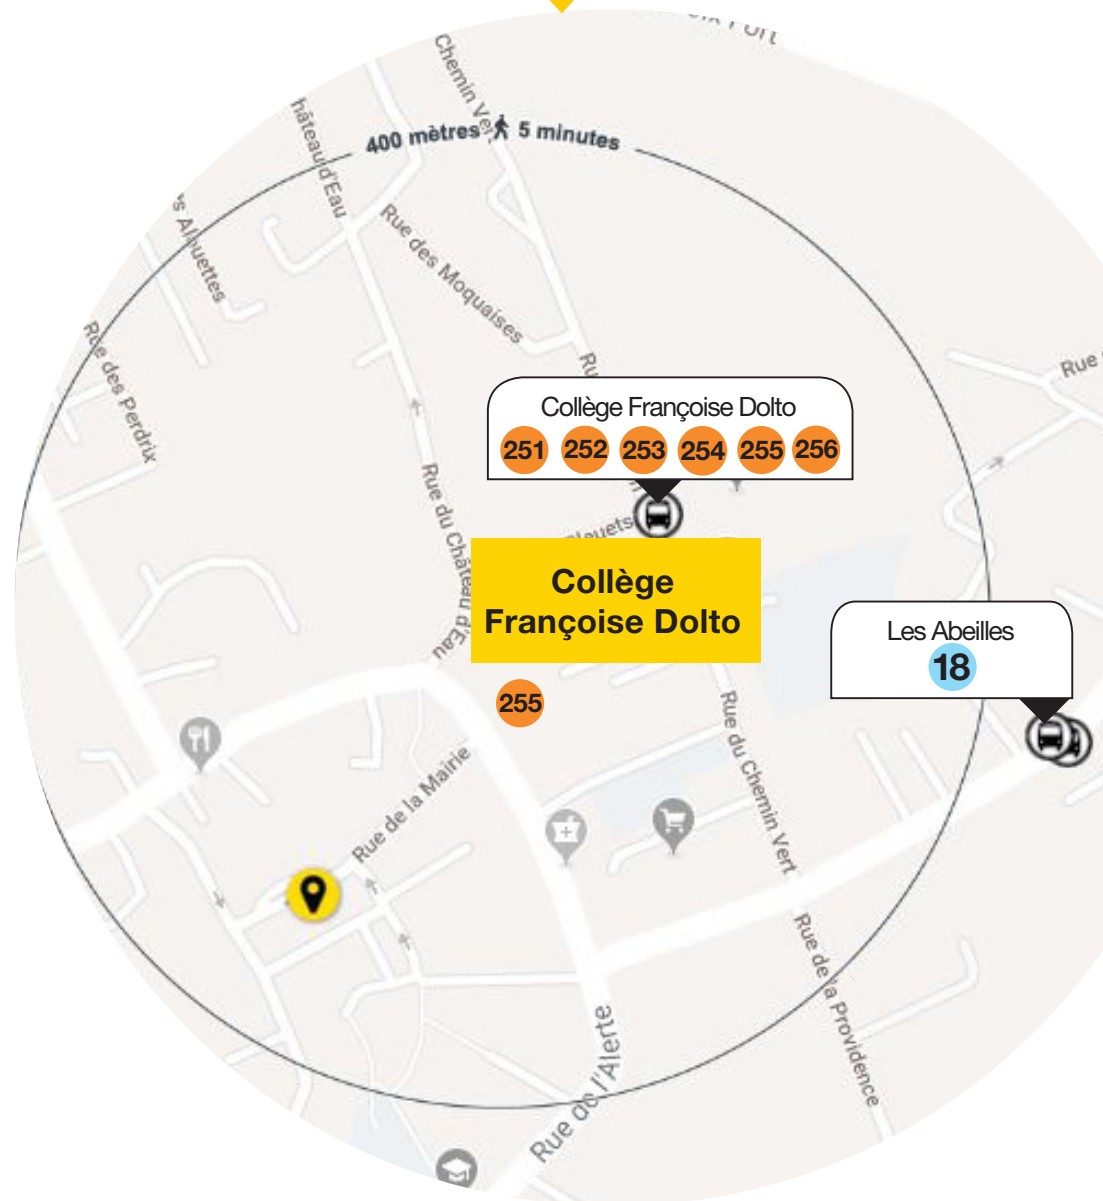

yélo

Collège Françoise Dolto

Les **solutions en bus** par commune

Communes

Collège Françoise Dolto

Lignes de bus par commune

Commune	lignes de bus
Bourgneuf	252 254
Clavette	18 252
Croix-Chapeau	18 253
La Jarrie	18 251 253 255
La Rochelle	18
Montroy	251 252 254
Périgny	18
Saint-Christophe	251 255
Saint-Médard	251 255 256
Salles-Sur-Mer	18 253

Liste non exhaustive : pour tout renseignement concernant la desserte des bus à destination du collège depuis une commune qui ne figure pas sur ce tableau, merci de contacter la Centrale d'appel **yélo** au **0 810 17 18 17** Service 0,06 € / min + prix appel.

Horaires de bus

Vous avez trouvé les lignes de bus qui vous conviennent ?

Consultez les horaires sur yelo-larochelle.fr

Zoom sur les arrêts

■ Checklist

pour bien voyager en bus

- Validez la carte de bus à chaque trajet.
- Respectez les règles de bonne conduite pour la sécurité des voyageurs :
 - Ne courez pas après le bus ;
 - Dirigez-vous vers le fond du bus pour libérer le passage ;
 - Ne mangez pas ou ne buvez pas dans le bus ;
 - Ne chahutez pas pour ne pas perturber le voyage des autres utilisateurs ;
 - Après la descente, attendez le départ du bus avant de traverser.
- Rendez-vous à l'arrêt de bus 5 minutes avant l'heure de son passage ;

Localisez-vous avec l'outil "autour de moi".