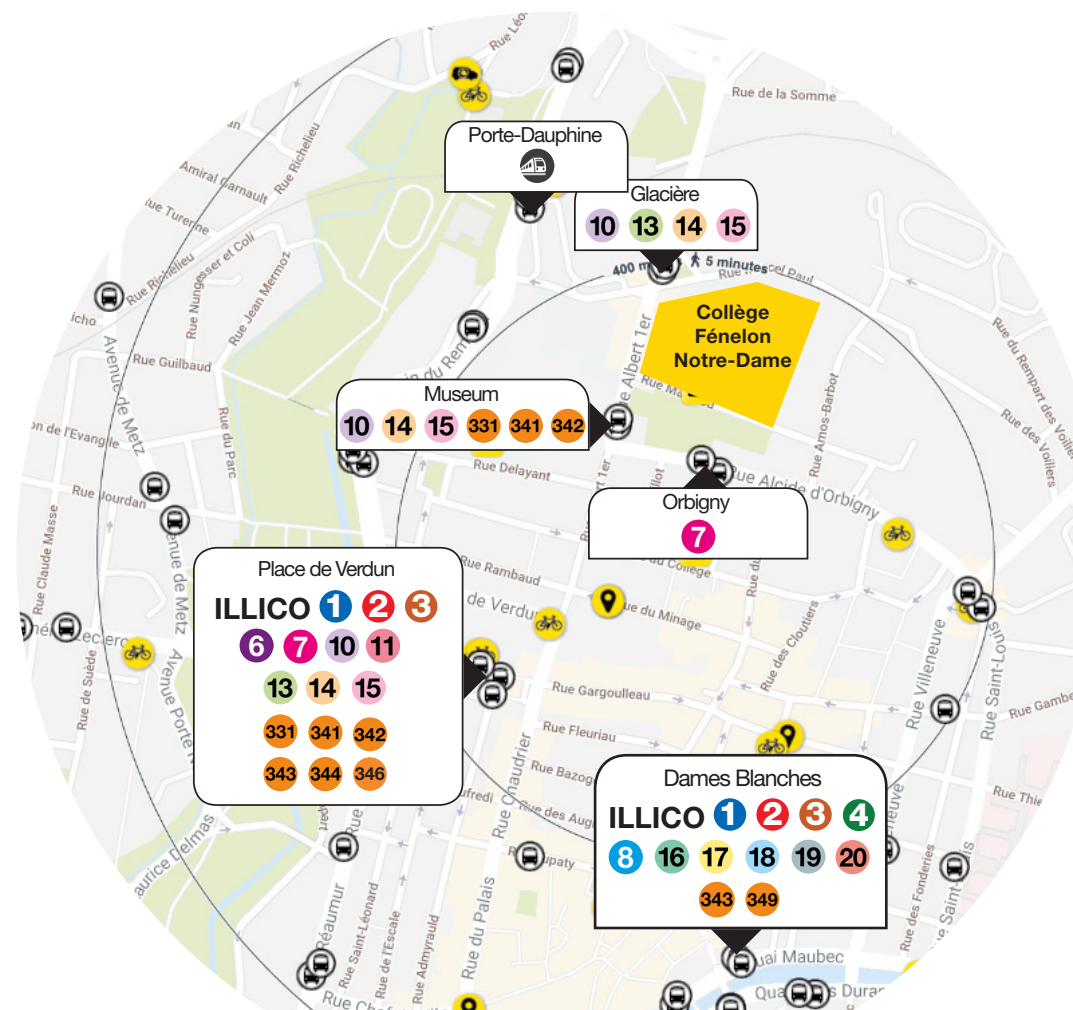

Collège Fénélon Notre-Dame

Zoom sur les arrêts

Collège Fénélon Notre-Dame

Les **solutions en bus** par commune

Horaires de bus

Vous avez trouvé les lignes de bus qui vous conviennent ?

À partir du 26 juillet 2019 consultez les horaires sur :

yelo-larochelle.fr

Communes

Collège Fénélon Notre-Dame

Lignes de bus par commune Liste non exhaustive

Commune	trajet direct	trajet avec 1 à 2 correspondances
Angoulins-Sur-Mer	20	-
Aytré	ILLICO 1 19 20	-
Bourgneuf	17 342 344	-
Chatelaillon-Plage	20 19	-
Clavette	18	-
Croix-Chapeau	18 346	-
Dompierre-Sur-Mer	14 15 17 341 342 344	-
Esnandes	331	12 → ILLICO 3
La Jarne	19 346	-
La Jarrie	18	-
La Rochelle	ILLICO 1 ILLICO 2 ILLICO 3 ILLICO 4 6 7 8 10 11 13 14 15 16 17 18 19 20	-
Lagord	ILLICO 3 10 11 331	12 → ILLICO 3

Commune	trajet direct	trajet avec 1 à 2 correspondances
L'Houmeau	10	-
Marsilly	331	12 → ILLICO 3
Montroy	17 344	-
Nieul-Sur-Mer	331 11 341	-
Périgny	7 8	-
Puilboreau	341 13 14 ILLICO 4	-
Saint-Christophe	17 344	-
Saint-Médard	17 344	-
Saint-Rogatien	8	-
Sainte-Soulle	342 15 341	-
Saint-Vivien	343	326 → 349 21 →
Saint-Xandre	341 13	-
Salles-Sur-Mer	18 19 346	-
Thairé	343	326 → 349 21 →
Vérines	342 15	-
Yves	343	326 → 349 21 →