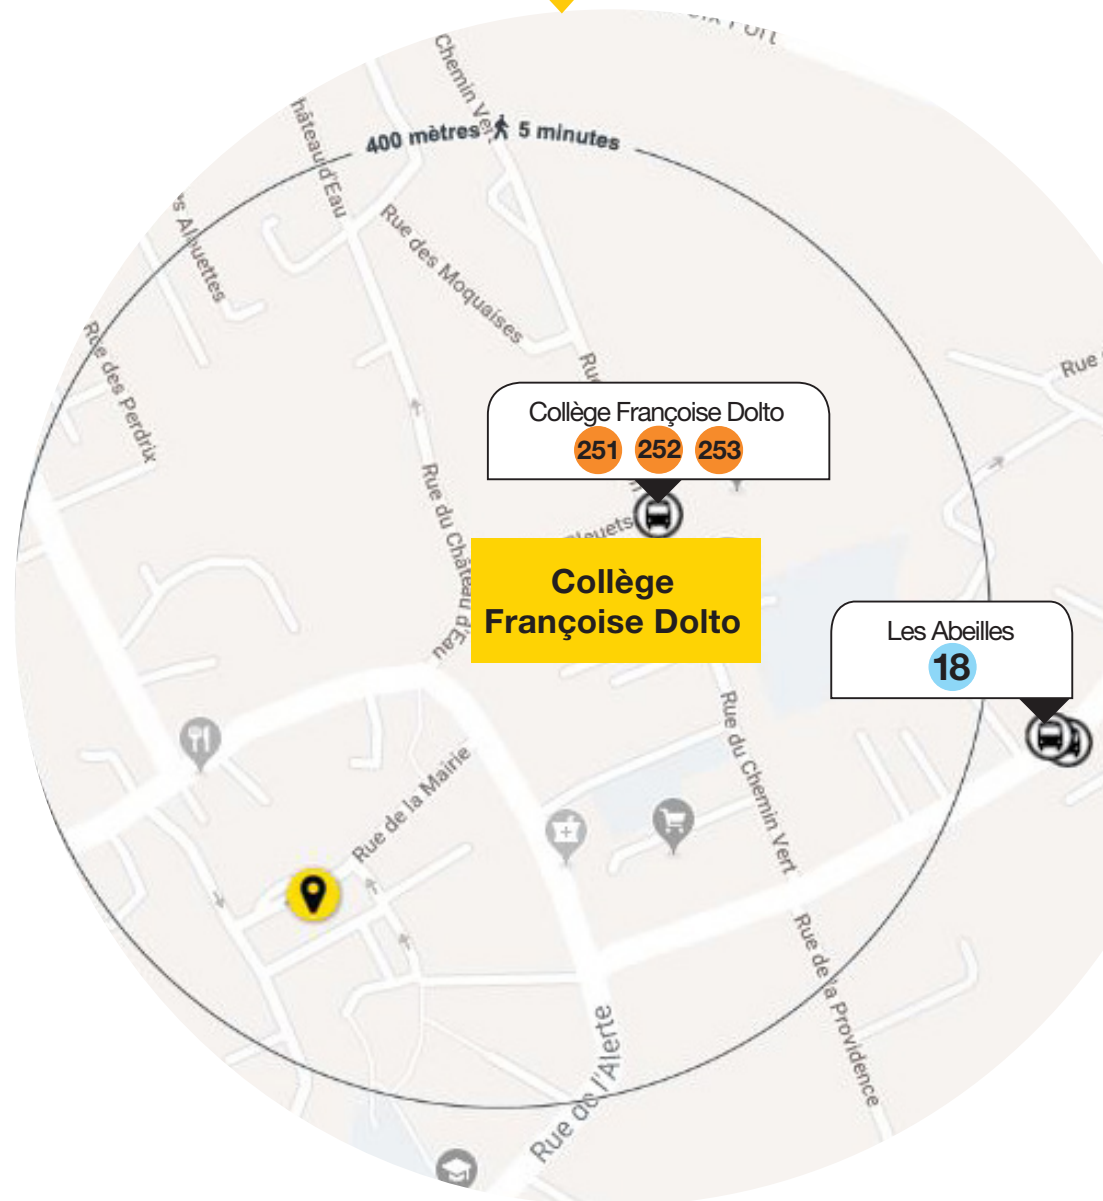

yélo

Collège Françoise Dolto

Les **solutions en bus** par commune

Communes

Collège Françoise Dolto

Lignes de bus par commune

Commune	lignes de bus
Clavette	18 252
Croix-Chapeau	18 253
La Jarrie	18 251 253
La Rochelle	18
Montroy	251 252
Périgny	18
Saint-Christophe	251
Saint-Médard	251
Salles-Sur-Mer	18

Liste non exhaustive : pour tout renseignement concernant la desserte des bus à destination du collège depuis une commune qui ne figure pas sur ce tableau, merci de contacter la Centrale d'appel **yélo** au **0 810 17 18 17** Service 0,06 € / min + prix appel.

Horaires de bus

Vous avez trouvé les lignes de bus qui vous conviennent ?

À partir du 26 juillet 2019 consultez les horaires sur :
yelo-larochelle.fr

Zoom sur les arrêts

■ Checklist

pour bien voyager en bus

Localisez-vous avec l'outil "autour de moi".