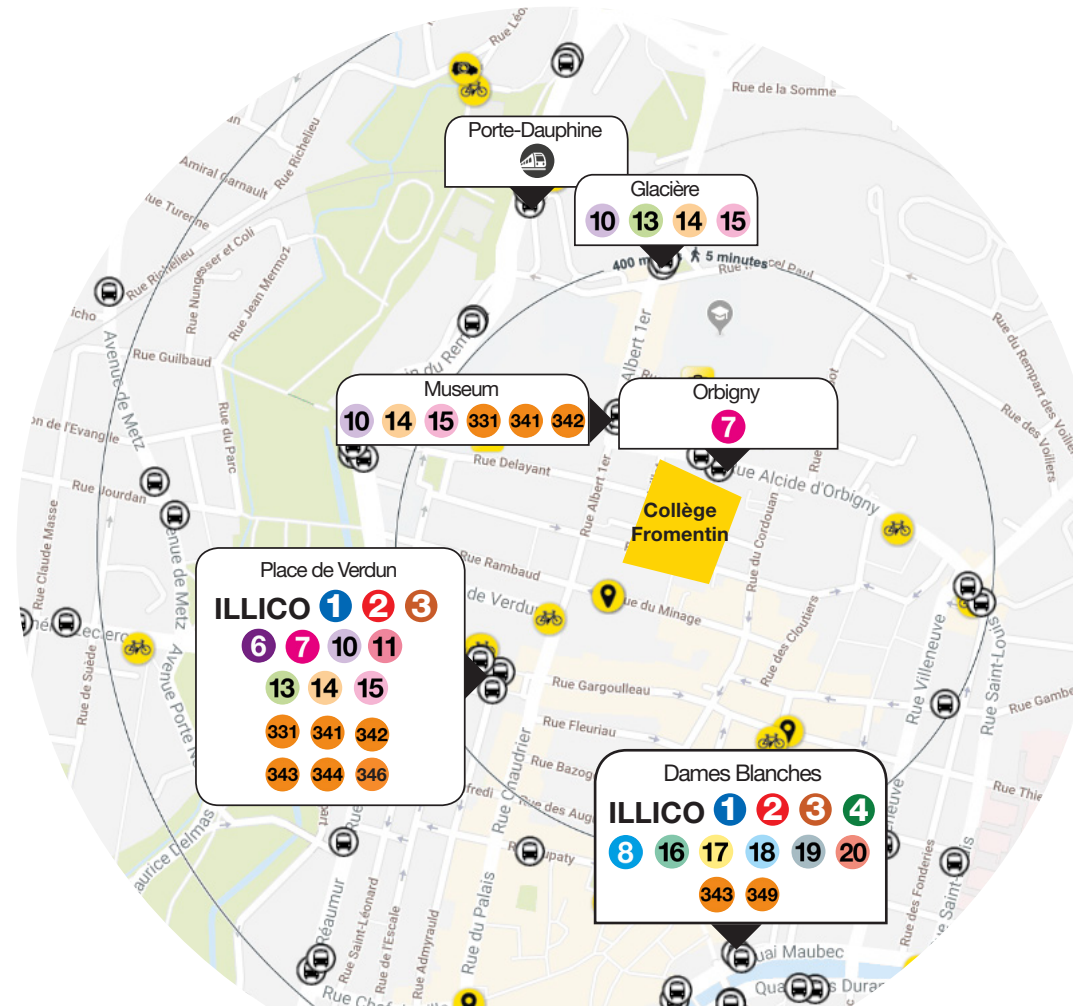

## Zoom sur les arrêts

# Collège Fromentin

Les **solutions en bus** par commune

# Collège Fromentin

Lignes de bus par commune Liste non exhaustive

Commune	trajet direct	trajet avec 1 à 2 correspondances
Angoulins-Sur-Mer	20	-
Aytré	ILLICO 1 19 20	-
Bourgneuf	17 342 344	-
Chatelaillon-Plage	20  19	-
Clavette	18	-
Croix-Chapeau	18 346	-
Dompierre-Sur-Mer	14 15 17 341 342 344	-
Esnandes	331	12 → ILLICO 3
La Jarne	19 346	-
La Jarrie	18	-
La Rochelle	ILLICO 1 ILLICO 2 ILLICO 3 ILLICO 4 6 7 8 10 11 13 14 15 16 17 18 19 20	-
Lagord	ILLICO 3 10 11 331	12 → ILLICO 3

Commune	trajet direct	trajet avec 1 à 2 correspondances
L'Houmeau	10	-
Marsilly	331	12 → ILLICO 3
Montroy	17 344	-
Nieul-Sur-Mer	331 11 341	-
Périgny	7 8	-
Puilboreau	341 13 14 ILLICO 4	-
Saint-Christophe	17 344	-
Saint-Médard	17 344	-
Saint-Rogatien	8	-
Sainte-Soulle	342 15 341	-
Saint-Vivien	343	326 → 349 21 →
Saint-Xandre	341 13	-
Salles-Sur-Mer	18 19 346	-
Thairé	343	326 → 349 21 →
Vérines	342 15	-
Yves	343	326 → 349 21 →