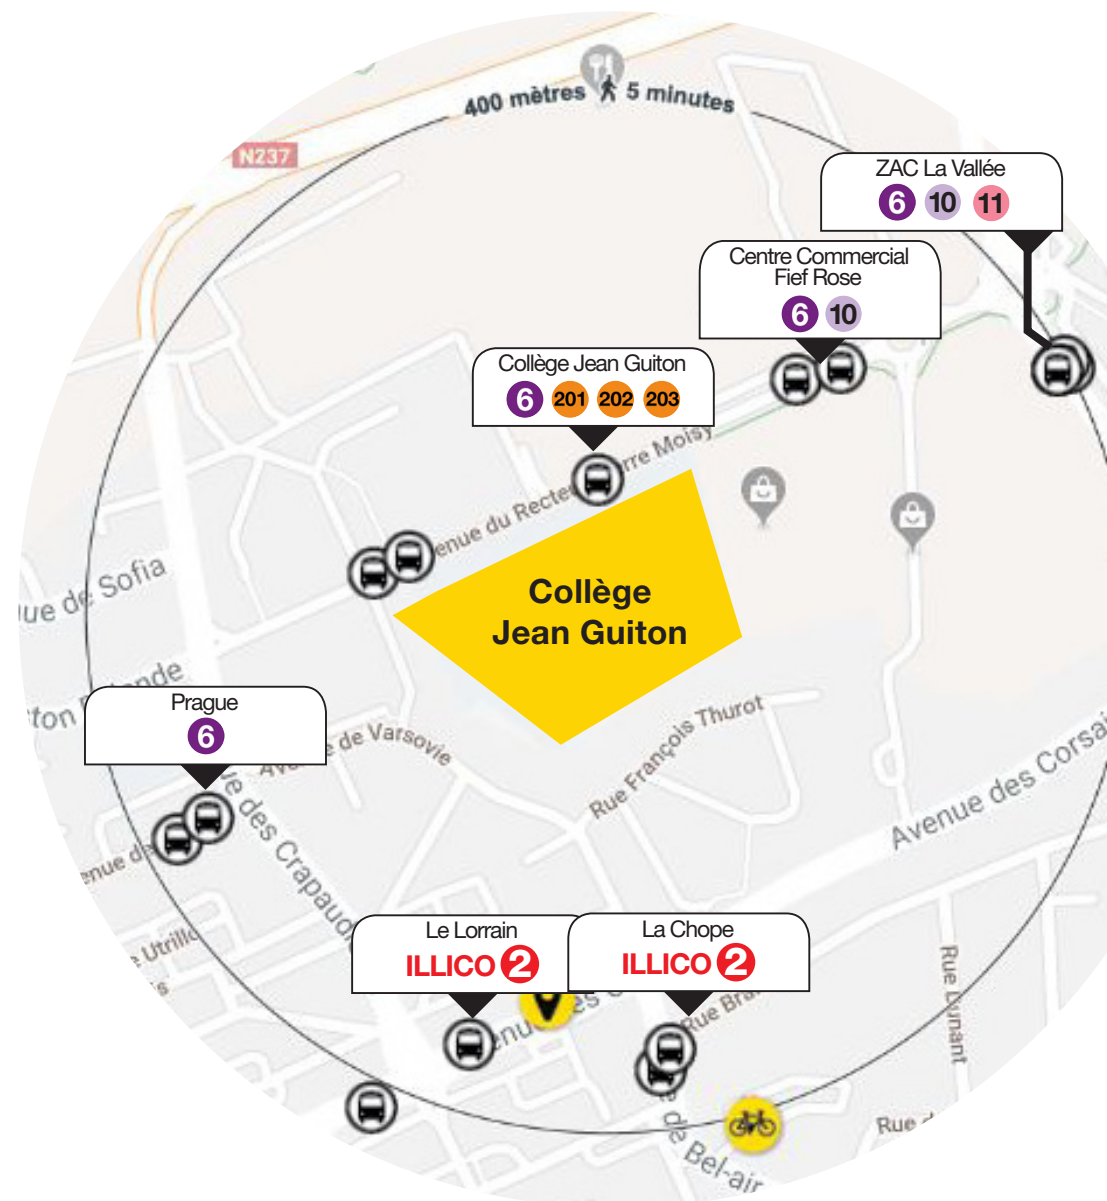

Communes

Collège Jean Guiton

Lignes de bus par commune

Commune	lignes de bus	trajet avec 1 à 2 correspondances
Esnandes	203	12 → 6 ou 10
La Rochelle	ILLICO 2 6 11	
Lagord	10 11 201 202 203	12 → 6 ou 10
L'Houmeau	10 202 203	
Marsilly	203	12 → 6 ou 10
Nieul-Sur-Mer	11 201 203	
Saint-Xandre	203	

Liste non exhaustive : pour tout renseignement concernant la desserte des bus à destination du collège depuis une commune qui ne figure pas sur ce tableau, merci de contacter la Centrale d'appel **yélo** au **0 810 17 18 17** Service 0,06 € / min - prix appel.

Zoom sur les arrêts

Horaires de bus

Vous avez trouvé les lignes de bus qui vous conviennent ?

Consultez les horaires sur yelo-larochelle.fr