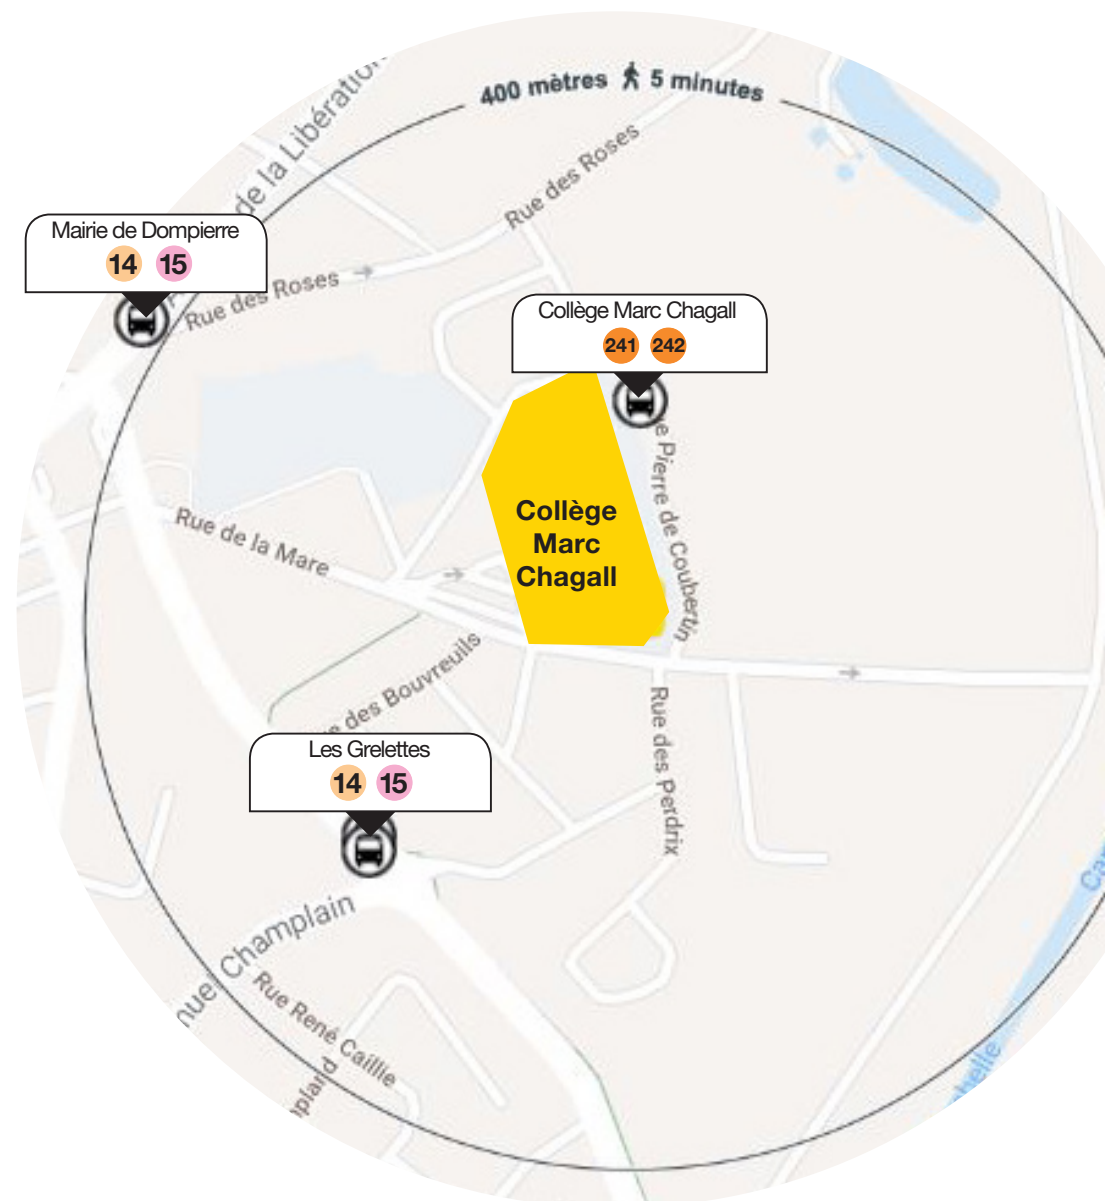

yélo

Collège Marc Chagall

Les **solutions en bus** par commune

Communes

Collège Marc Chagall

Lignes de bus par commune

Zoom sur les arrêts

Commune	lignes de bus
Bourgneuf	241 242
Dompierre-Sur-Mer	14 15 241
La Rochelle	14 15
Montroy	242
Sainte-Soulle	15 241
Vérines	15 242

Liste non exhaustive : pour tout renseignement concernant la desserte des bus à destination du collège depuis une commune qui ne figure pas sur ce tableau, merci de contacter la Centrale d'appel **yélo** au **0 810 17 18 17** Service 0,06 €/min + prix appel.

Horaires de bus

Vous avez trouvé les lignes de bus qui vous conviennent ?

À partir du 26 juillet 2019 consultez les horaires sur :
yelo-larochelle.fr

■ Checklist

pour bien voyager en bus

- Validez la carte de bus à chaque trajet.
- Respectez les règles de bonne conduite pour la sécurité des voyageurs :
 - Ne courez pas après le bus ;
 - Dirigez-vous vers le fond du bus pour libérer le passage ;
 - Ne mangez pas ou ne buvez pas dans le bus ;
 - Ne chahutez pas pour ne pas perturber le voyage des autres utilisateurs ;
 - Après la descente, attendez le départ du bus avant de traverser.
- Rendez-vous à l'arrêt de bus 5 minutes avant l'heure de son passage ;

Localisez-vous avec l'outil "autour de moi".