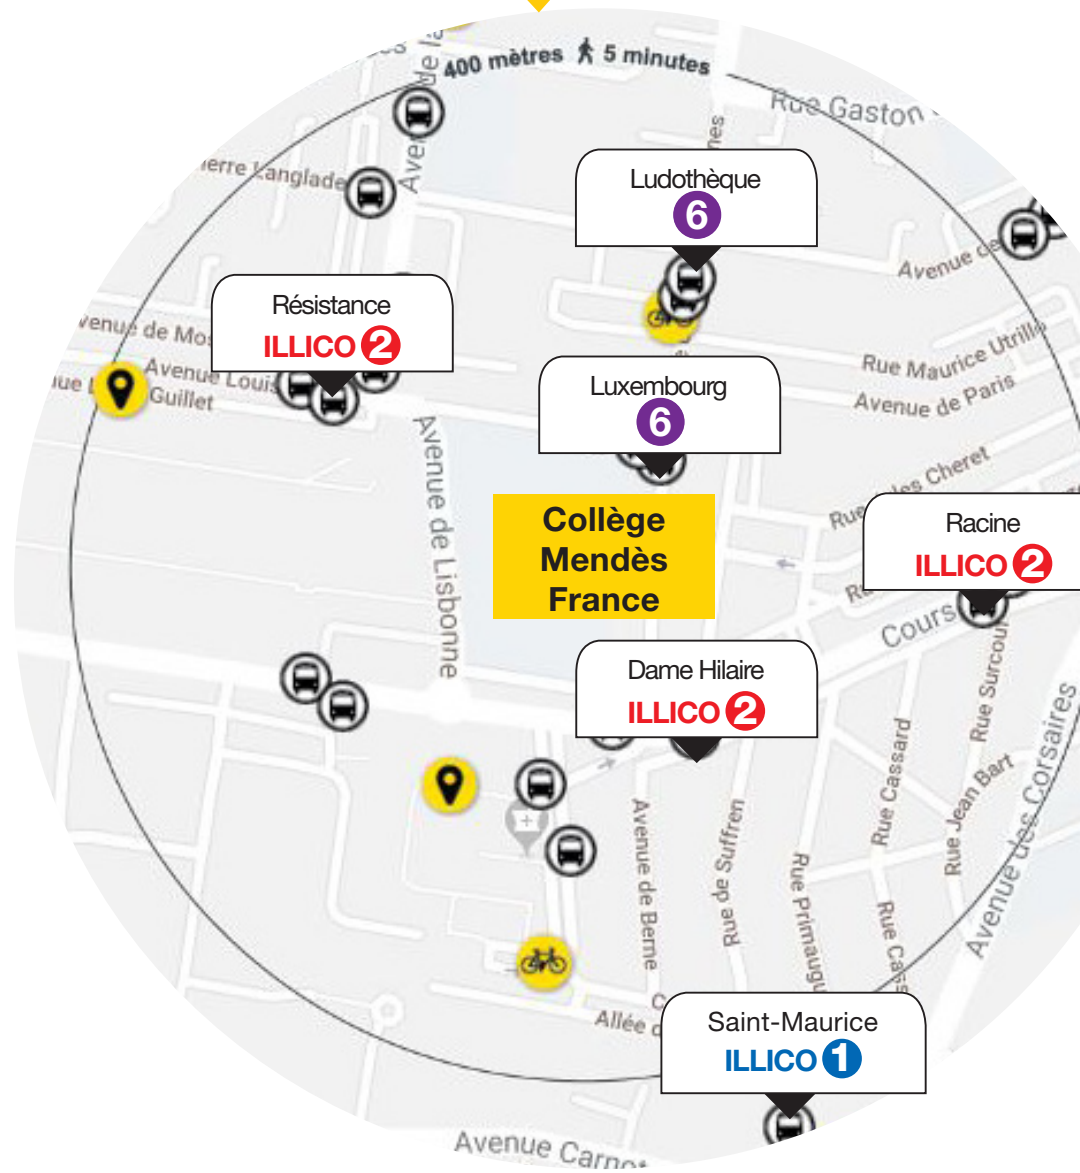

yélo

Collège Mendès France

Les **solutions en bus** par commune

Communes

Collège Mendès France

Lignes de bus

Commune	lignes de bus
La Rochelle	ILLICO 1 ILLICO 2 6

Liste non exhaustive : pour tout renseignement concernant la desserte des bus à destination du collège depuis une commune qui ne figure pas sur ce tableau, merci de contacter la Centrale d'appel **yélo** au **0 810 17 18 17** Service 0,06 € / min + prix appel.

Zoom sur les arrêts

Horaires de bus

Vous avez trouvé les lignes de bus qui vous conviennent ?

À partir du 26 juillet 2019 consultez les horaires sur :
yelo-larochelle.fr

■ Checklist

pour bien voyager en bus

- Validez la carte de bus à chaque trajet.
- Respectez les règles de bonne conduite pour la sécurité des voyageurs :
 - Ne courez pas après le bus ;
 - Dirigez-vous vers le fond du bus pour libérer le passage ;
 - Ne mangez pas ou ne buvez pas dans le bus ;
 - Ne chahutez pas pour ne pas perturber le voyage des autres utilisateurs ;
 - Après la descente, attendez le départ du bus avant de traverser.
- Rendez-vous à l'arrêt de bus 5 minutes avant l'heure de son passage ;

Localisez-vous avec l'outil "autour de moi".