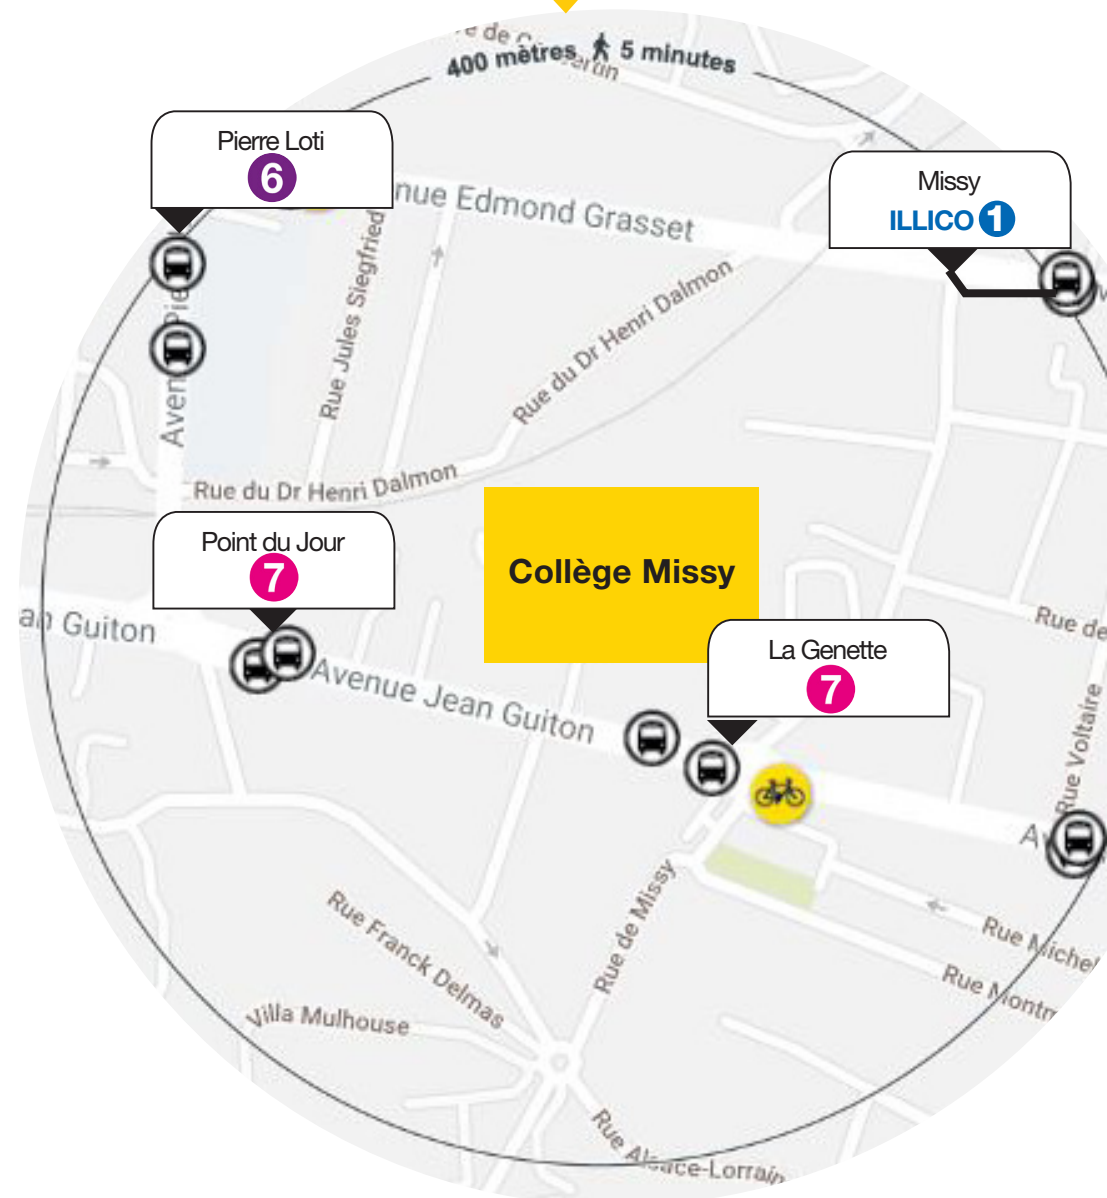

yélo

Collège Missy

Les **solutions en bus** par commune

Communes

Collège Missy

Lignes de bus par commune

Commune	lignes de bus
Aytré	ILLICO 1
Dompierre	7
Lagord	6
La Rochelle	ILLICO 1 6 7
Périgny	7

Liste non exhaustive : pour tout renseignement concernant la desserte des bus à destination du collège depuis une commune qui ne figure pas sur ce tableau, merci de contacter la Centrale d'appel **yélo** au **0 810 17 18 17** Service 0,06 € / min
prix appel.

Zoom sur les arrêts

Horaires de bus

Vous avez trouvé les lignes de bus qui vous conviennent ?

À partir du 26 juillet 2019 consultez les horaires sur :

yelo-larochelle.fr

■ Checklist

pour bien voyager en bus

- Validez la carte de bus à chaque trajet.
- Respectez les règles de bonne conduite pour la sécurité des voyageurs :
 - Ne courez pas après le bus ;
 - Dirigez-vous vers le fond du bus pour libérer le passage ;
 - Ne mangez pas ou ne buvez pas dans le bus ;
 - Ne chahutez pas pour ne pas perturber le voyage des autres utilisateurs ;
 - Après la descente, attendez le départ du bus avant de traverser.
- Rendez-vous à l'arrêt de bus 5 minutes avant l'heure de son passage ;

Localisez-vous avec l'outil "autour de moi".