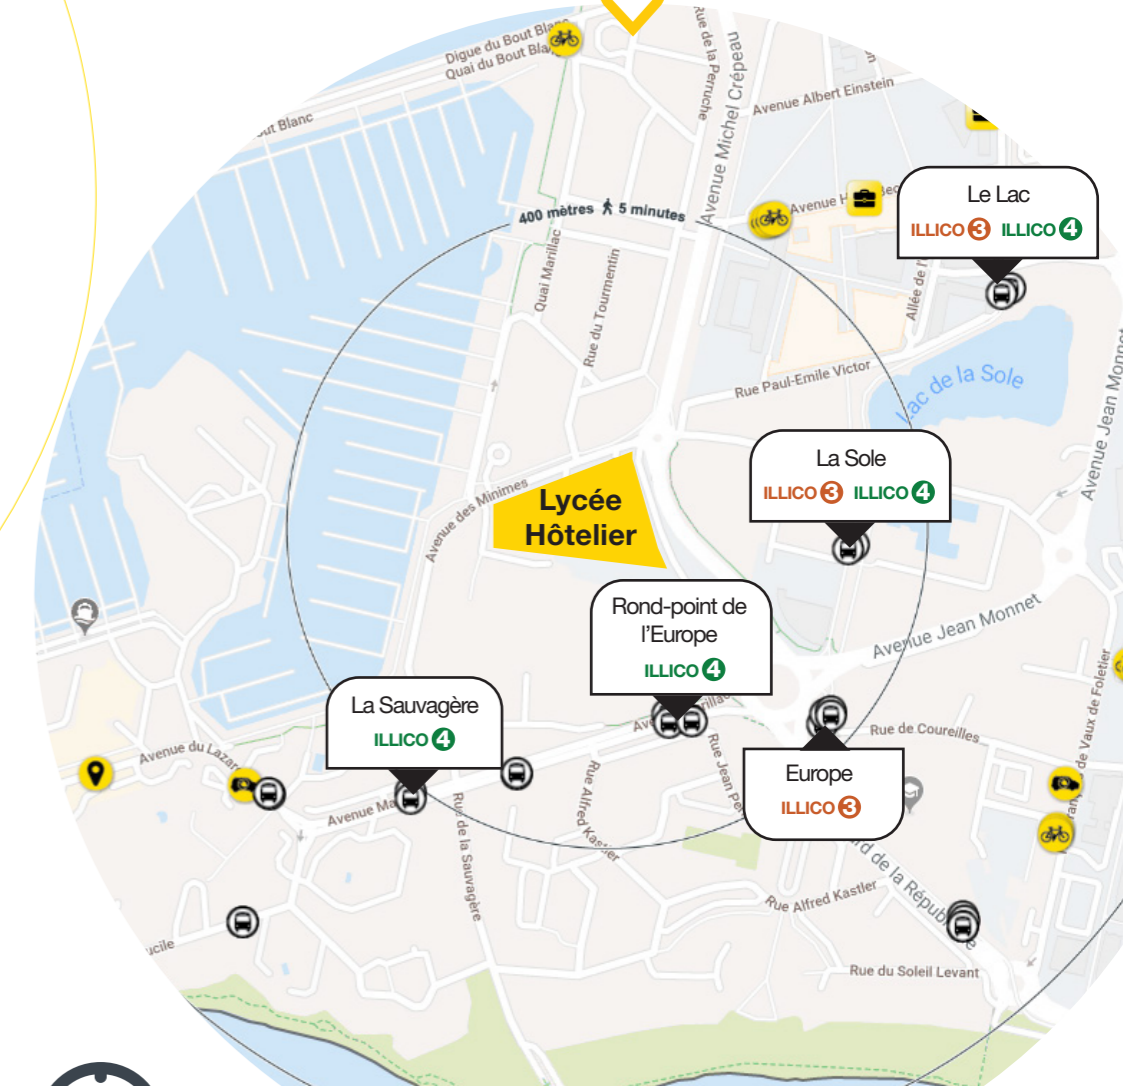

Lycée Hôtelier

Zoom sur les arrêts

Horaires de bus

Vous avez trouvé les lignes de bus qui vous conviennent ?

Consultez les horaires sur yelo-larochelle.fr

Lycée Hôtelier

Les **solutions en bus** par commune