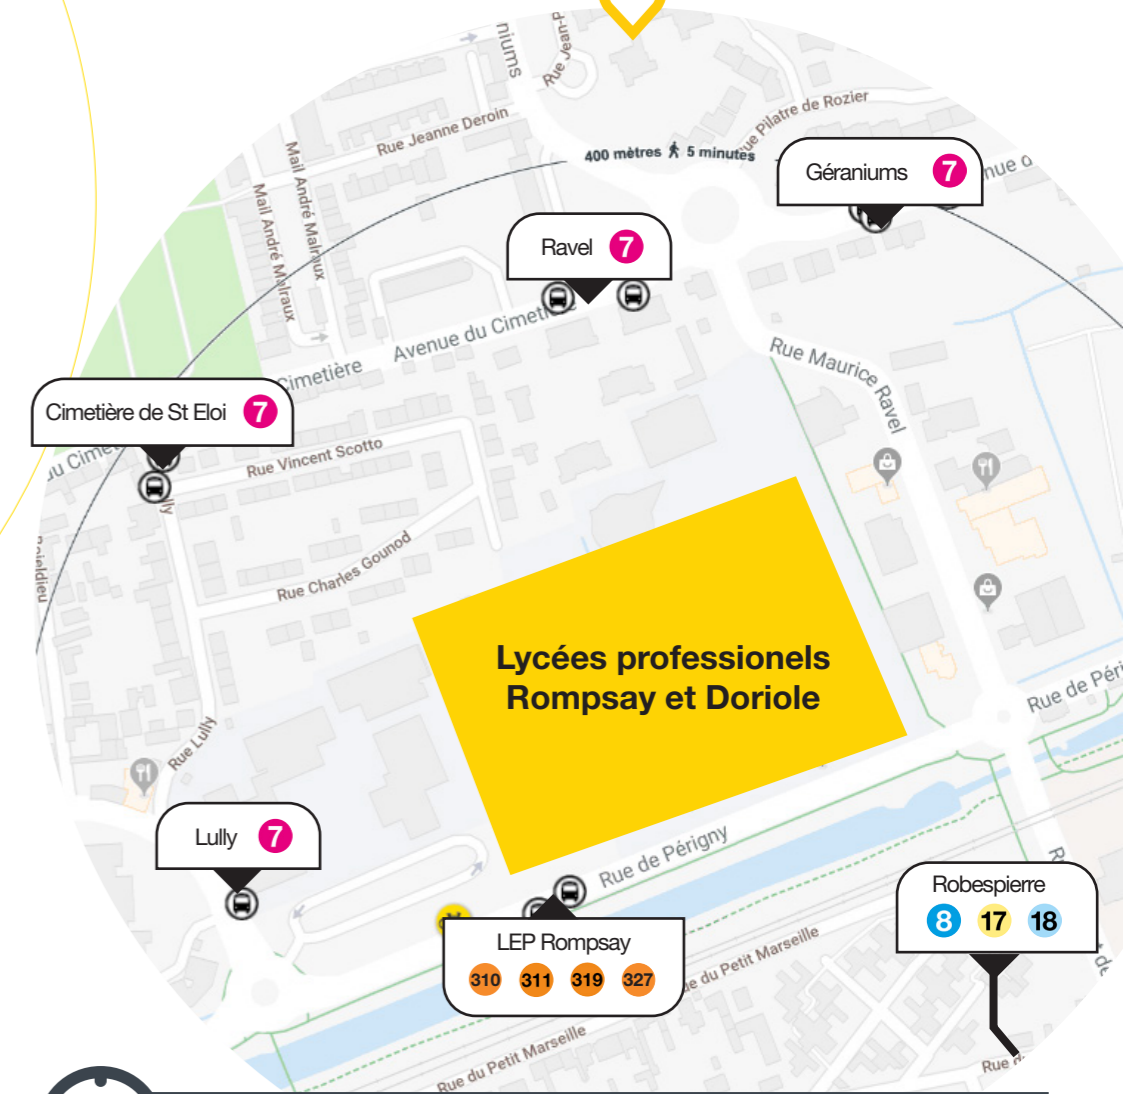

Téléchargez votre application **yélo** pour rester connecté...

 Recevez les alertes trafic.

 Consultez l'heure d'arrivée du prochain bus.

 Achetez un titre de transport depuis votre smartphone.

 Calculez votre itinéraire.

 Localisez-vous avec l'outil "autour de moi".

Lycées Rompsay & Doriole

 Zoom sur les arrêts

Horaires de bus

Vous avez trouvé les lignes de bus qui vous conviennent ?

Consultez les horaires sur **yelo-larochelle.fr**

Commune	trajet direct	trajet avec correspondances
Angoulins-Sur-Mer	-	20 → 310 ou 311 ou ILLICO 4 → 7 326 → 319 🚊 → 310 ou ILLICO 4 → 7
Aytré	-	ILLICO 1 → 310 ou 311 ou 7 19 → 310 ou 311 → ILLICO 4 → 7 20 → 310 ou 311 → ILLICO 4 → 7 🚊 → 310 ou ILLICO 4 → 7 326 → 319
Bourgneuf	17	323 → 319 342 → 310 ou 311 ou 7 310 ou 311 ou 7 → 341 ou 344 242 → 342 → 311 ou 7
Châtelailлон-Plage	-	20 → 310 ou 311 ou ILLICO 4 → 7 326 → 319 🚊 → 310 ou ILLICO 4 → 7
Clavette	18	323 ou 324 → 319 7 → 345 ou 346
Croix-Chapeau	18	325 → 319 310 ou 311 ou 7 → 345 310 ou 311 ou 7 → 346
Dompierre-Sur-Mer	7 17	341 → 310 ou 311 ou 7 342 → 310 ou 311 ou 7 14 → 310 ou 311 ou 7 15 → 310 ou 311 ou 7 17 → 310 ou 311 ou 7 310 ou 311 ou 7 → 344 241 → 342 → 311 ou 7
Esnandes	-	331 → 310 ou 311 ou 7 12 → 310 ou 311 ou 7
L'Houmeau	-	10 → 310 ou 311 ou 7