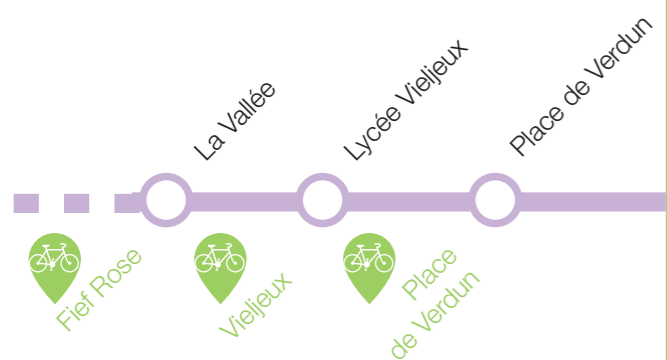

par téléphone au : 0 810 17 18 17
Service 0,06 €/min
prix appel

accueil physique :
Maison de la Mobilité
Place de Verdun La Rochelle

sur internet :
www.yelo-larochelle.fr

Mes infos & renseignements

Vous avez accès aux **stations libre-service vélo** depuis la ligne de bus **10**