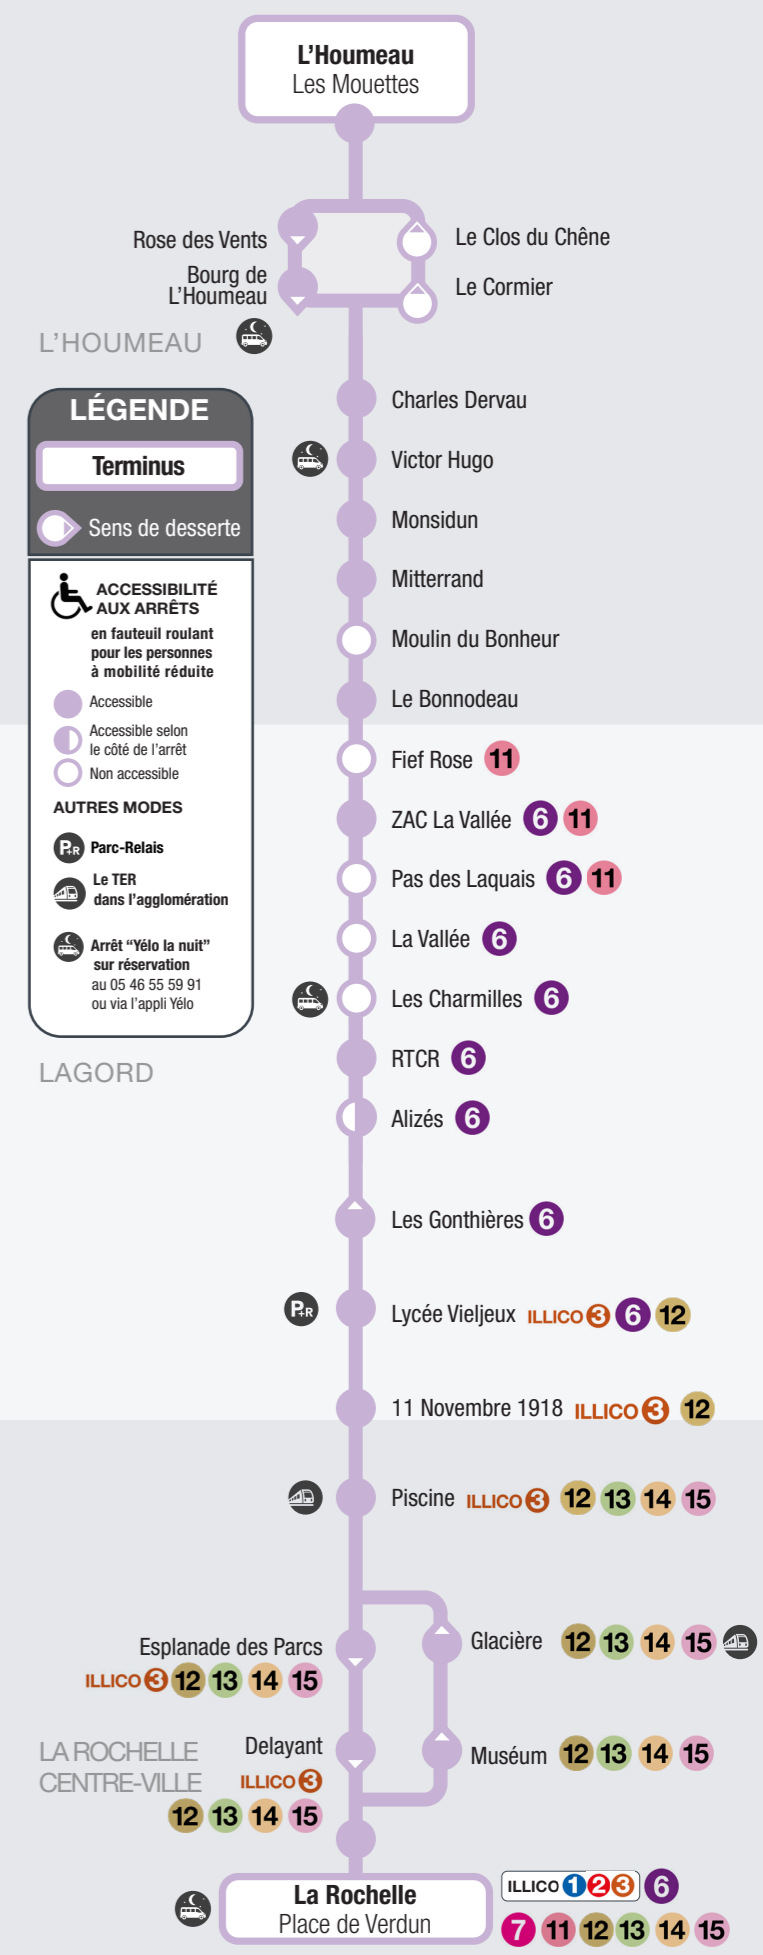

POINTS D'ARRÊTS

Connaissez-vous le principe des **P+R**?

Déplacez-vous avec votre véhicule jusqu'au parc-relais de votre choix :

- **Le + proche de votre commune = Les Greffières 300 places**
- Jean Moulin **390 places (65 camping-cars)**
- Beaulieu **150 places**
- Vieljeux **55 places**
- Saint-Rogatien **20 places**

Garez votre véhicule et prenez le bus pour vous rendre en centre-ville !

Si vous êtes abonné Yélo, c'est déjà inclus ! Sinon, vous pouvez acheter un ticket parking+bus à l'entrée du parking.

+ d'info sur yelo-larochelle.fr