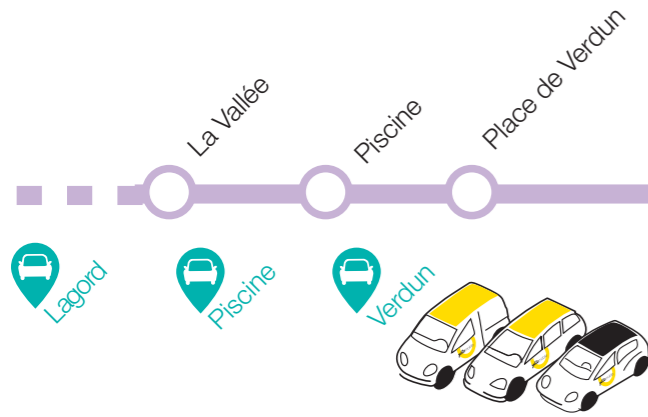

Le saviez-vous ?

Vous avez accès aux stations Yélobus, voitures en libre-service*, depuis la ligne de bus 10

+ d'info sur yelo-larochelle.fr

* Service Yélobus accessible sur inscription gratuite au préalable.

ligne 10 HORAIRES DU LUNDI AU VENDREDI

sauf jours fériés

Horaires théoriques soumis aux aléas de la circulation. Le bus dessert tous les arrêts figurant sur le schéma de la ligne. Pour connaître les horaires à votre arrêt, vous pouvez vous connecter à l'application **yélobus** ou rendez-vous sur www.yelo-larochelle.fr.

HORAIRES DE BUS

LIGNE 10

L'Houmeau par Lagord La Rochelle

Amplitude horaire 7h00 - 20h25
Un bus toutes les 30 à 90 min
En vigueur à partir du 02/09/2019

Le saviez-vous ?

Vous avez accès à l'offre Yélobus la nuit dans votre commune.

POINTS D'ARRÊTS

Connaissez-vous le principe des **P+R**?

Déplacez-vous avec votre véhicule jusqu'au parc-relais de votre choix :

- **Le + proche de votre commune = Les Greffières 300 places**
- Jean Moulin **390 places (65 camping-cars)**
- Beaulieu **150 places**
- Vieljeux **55 places**
- Saint-Rogatien **20 places**