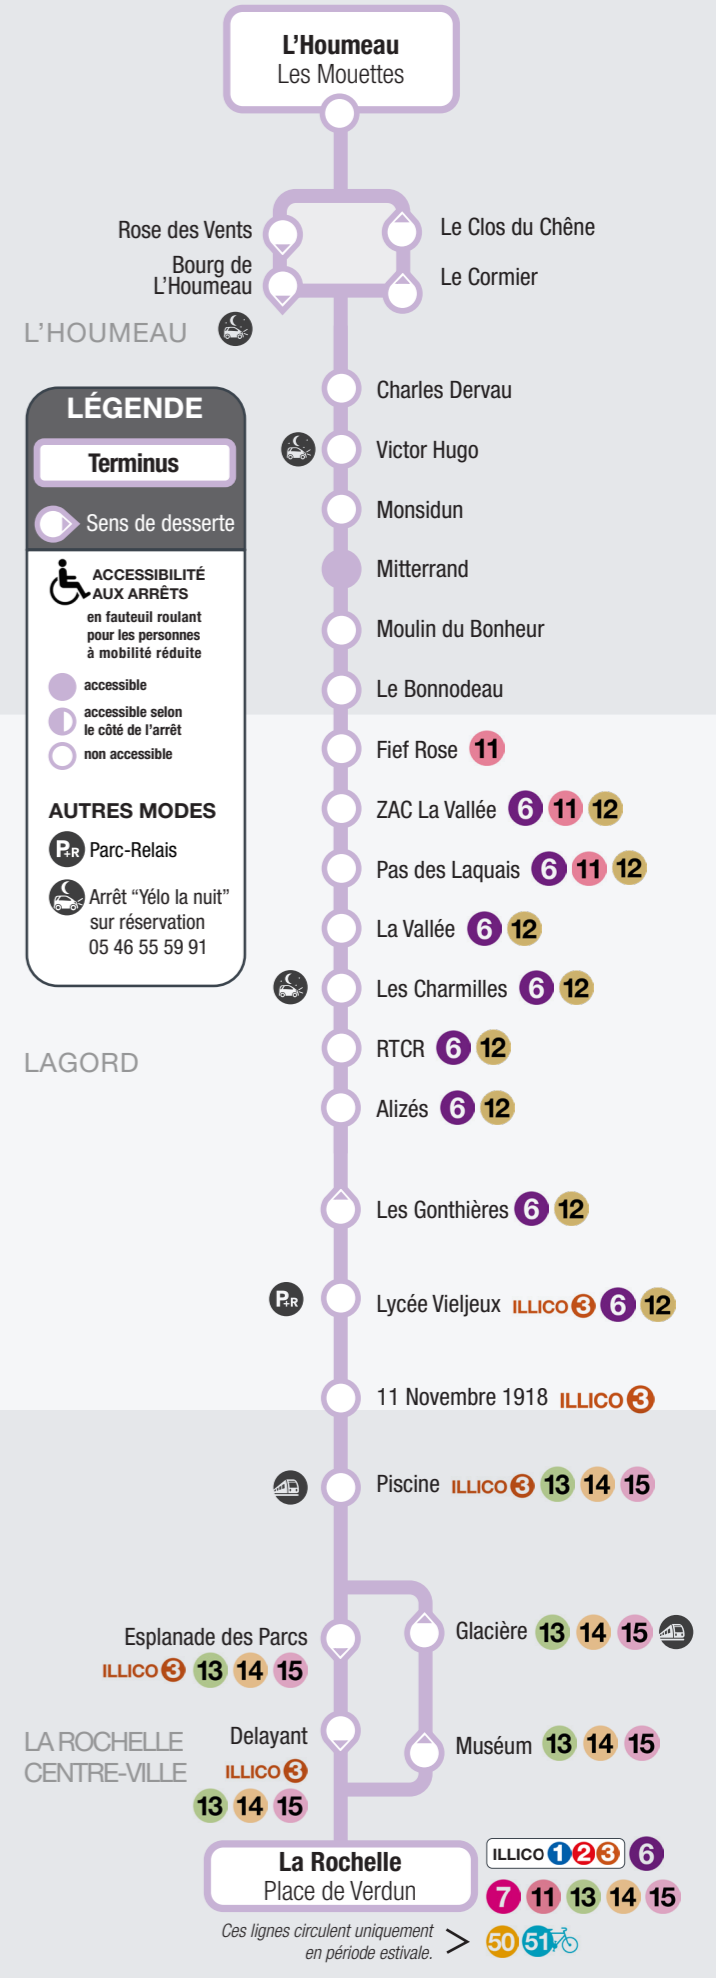

POINTS D'ARRÊTS

Connaissez-vous le principe des **P+R**?

Déplacez-vous avec votre véhicule jusqu'au parc-relais de votre choix :

- **Le + proche de votre commune = Les Greffières 300 places**
- Jean Moulin **390 places (65 camping-cars)**
- Beaulieu **150 places**
- Vieljeux **55 places**
- Saint-Rogatien **20 places**

Garez votre véhicule et prenez le bus pour vous rendre en centre-ville !

Si vous êtes abonné Yélo, c'est déjà inclus ! Sinon, vous pouvez acheter un ticket parking+bus à l'entrée du parking.

+ d'info sur yelo-larochelle.fr

Ces lignes circulent uniquement en période estivale. > 50 51