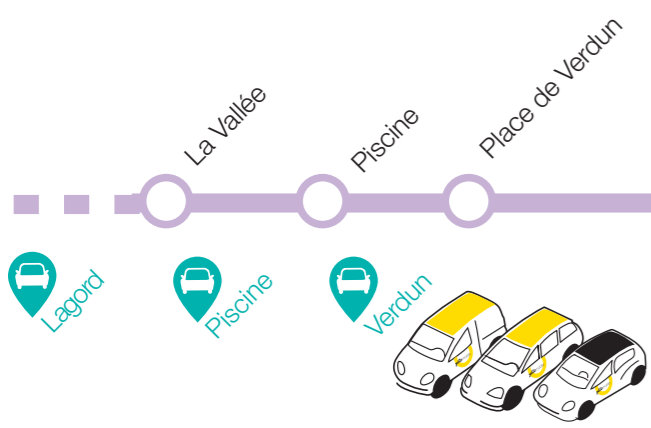

# Le saviez-vous ?

Vous avez accès aux stations Yélobobile, voitures en libre-service\*, depuis la ligne de bus **10**

+ d'info sur [yelo-larochelle.fr](http://yelo-larochelle.fr)

\* Service Yélobobile accessible sur inscription gratuite au préalable.

## ligne 10 HORAIRES DU LUNDI AU VENDREDI

sauf jours fériés

**i** Horaires théoriques soumis aux aléas de la circulation. Le bus dessert tous les arrêts figurant sur le schéma de la ligne. Pour connaître les horaires à votre arrêt, vous pouvez vous connecter à l'application **yélo** ou rendez-vous sur [www.yelo-larochelle.fr](http://www.yelo-larochelle.fr).

# yélo HORAIRES DE BUS

L'Houmeau  
par Lagord  
La Rochelle

Amplitude horaire 7h00 - 20h25  
Un bus toutes les 30 à 90 min  
En vigueur à partir du 02/09/2019

POINTS D'ARRÊTS

Connaissez-vous le principe des **P+R**?

Déplacez-vous avec votre véhicule jusqu'au parc-relais de votre choix :

- **Le + proche de votre commune = Les Greffières 300 places**
- Jean Moulin **390 places (65 camping-cars)**
- Beaulieu **150 places**
- Vieljeux **55 places**
- Saint-Rogatien **20 places**