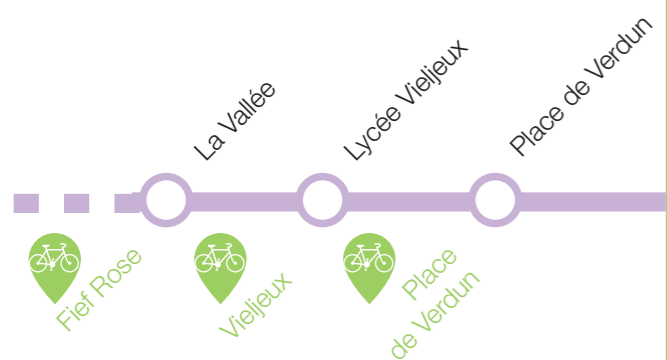

Ce service peut être intégré sur votre carte d'abonnement Yélo bus ou accessible depuis l'appli Yélo.

+ d'info sur yelo-larochelle.fr

ligne 10 HORAIRES DU SAMEDI
sauf jours fériés

i Horaires théoriques soumis aux aléas de la circulation. Le bus dessert tous les arrêts figurant sur le schéma de la ligne. Pour connaître les horaires à votre arrêt, vous pouvez vous connecter à l'application **yélo** ou rendez-vous sur www.yelo-larochelle.fr.

vers → **La Rochelle / Place de Verdun**

	Les Mouettes	07:15	08:15	09:15	10:15	11:15	12:15	13:15	14:15	15:15	16:30	17:30	18:30	19:30	
L'Houmeau	Rose des Vents	07:16	08:16	09:16	10:16	11:16	12:16	13:16	14:16	15:16	16:31	17:31	18:31	19:31	
	Bourg de L'Houmeau	07:17	08:17	09:17	10:17	11:17	12:17	13:17	14:17	15:17	16:32	17:32	18:32	19:32	
	Charles Dervau	07:18	08:18	09:18	10:18	11:18	12:18	13:18	14:18	15:18	16:33	17:33	18:33	19:33	
	Victor Hugo	07:20	08:20	09:20	10:20	11:20	12:20	13:20	14:20	15:20	16:35	17:35	18:35	19:35	
	Monsidun	07:21	08:21	09:21	10:21	11:21	12:21	13:21	14:21	15:21	16:36	17:36	18:36	19:36	
	Mitterrand	07:22	08:22	09:22	10:22	11:22	12:22	13:22	14:22	15:22	16:37	17:37	18:37	19:37	
	Moulin du Bonheur	07:24	08:24	09:24	10:24	11:24	12:24	13:24	14:24	15:24	16:39	17:39	18:39	19:39	
	Le Bonnodeau	07:25	08:25	09:25	10:25	11:25	12:25	13:25	14:25	15:25	16:40	17:40	18:40	19:40	
	Lagord	Fief Rose	07:27	08:27	09:27	10:27	11:27	12:27	13:27	14:27	15:27	16:42	17:42	18:42	19:42
		ZAC La Vallée	07:28	08:28	09:28	10:28	11:28	12:28	13:28	14:28	15:28	16:43	17:43	18:43	19:43
Pas des Laquais		07:29	08:29	09:29	10:29	11:29	12:29	13:29	14:29	15:29	16:44	17:44	18:44	19:44	
La Vallée		07:29	08:29	09:29	10:29	11:29	12:29	13:29	14:29	15:29	16:44	17:44	18:44	19:44	
Les Charmilles		07:30	08:30	09:30	10:30	11:30	12:30	13:30	14:30	15:30	16:45	17:45	18:45	19:45	
RTCR		07:30	08:30	09:30	10:30	11:30	12:30	13:30	14:30	15:30	16:45	17:45	18:45	19:45	
Alizés		07:31	08:31	09:31	10:31	11:31	12:31	13:31	14:31	15:31	16:46	17:46	18:46	19:46	
Lycée Vieljeux		07:33	08:33	09:33	10:33	11:33	12:33	13:33	14:33	15:33	16:48	17:48	18:48	19:48	
11 Novembre 1918		07:34	08:34	09:34	10:34	11:34	12:34	13:34	14:34	15:34	16:49	17:49	18:49	19:49	
La Rochelle		Piscine	07:35	08:35	09:35	10:35	11:35	12:35	13:35	14:35	15:35	16:50	17:50	18:50	19:50
	Esplanade des Parcs	07:36	08:36	09:36	10:36	11:36	12:36	13:36	14:36	15:36	16:51	17:51	18:51	19:51	
	Delayant	07:37	08:37	09:37	10:37	11:37	12:37	13:37	14:37	15:37	16:52	17:52	18:52	19:52	
	Place de Verdun	07:38	08:38	09:38	10:38	11:38	12:38	13:38	14:38	15:38	16:53	17:53	18:53	19:53	

vers → **L'Houmeau / Les Mouettes**