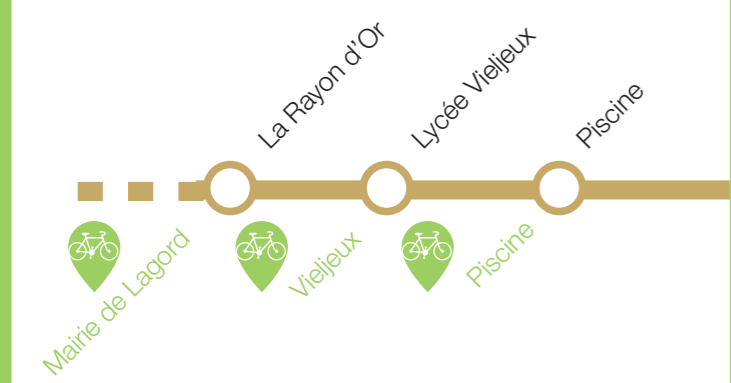

yélo HORAIRES DE BUS

LIGNE **12**

La Rochelle par Marsilly, Lagord Esnandes

Amplitude horaire 6h50 - 20h20
Un bus toutes les 60 à 90 min
En vigueur à partir du 02/09/2021

par téléphone au : **0 810 17 18 17** (prix appel) Service 0,06 €/min

accueil physique : **Maison de la Mobilité**
Place de Verdun La Rochelle

sur internet : www.yelo-larochelle.fr

Mes infos & renseignements

Le saviez-vous ?

Vous avez accès à l'offre **Yélo la nuit** dans votre commune.

+ d'info sur yelo-larochelle.fr

Vous avez accès aux **stations libre-service vélo** depuis la ligne de bus **12**

Ce service peut être intégré sur votre carte d'abonnement Yélo bus ou accessible depuis l'appli Yélo.
+ d'info sur yelo-larochelle.fr