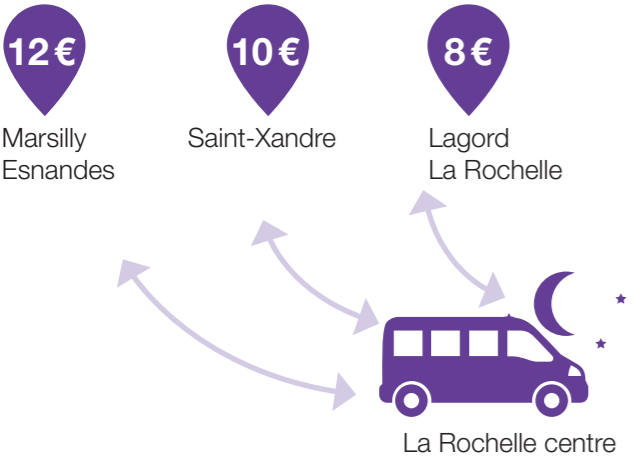

yélo HORAIRES DE BUS

LIGNE **12**

La Rochelle par Marsilly, Lagord Esnandes

Amplitude horaire 6h50 - 20h20
Un bus toutes les 60 à 90 min
En vigueur à partir du 02/09/2021

par téléphone au : **0 810 17 18 17** (prix appel) Service 0,06 €/min

accueil physique : **Maison de la Mobilité**
Place de Verdun La Rochelle

sur internet : www.yelo-larochelle.fr

Mes infos & renseignements

Le saviez-vous ?

Vous avez accès à l'offre **Yélo la nuit** dans votre commune.

+ d'info sur yelo-larochelle.fr

Vous avez accès aux **stations libre-service vélo** depuis la ligne de bus **12**

Ce service peut être intégré sur votre carte d'abonnement Yélo bus ou accessible depuis l'appli Yélo.
+ d'info sur yelo-larochelle.fr

POINTS D'ARRÊTS

Connaissez-vous le principe des **P+R**?

Déplacez-vous avec votre véhicule jusqu'au parc-relais de votre choix :

- **Le + proche de votre commune = Les Greffières 300 places et Vieljeux 55 places**
- Jean Moulin **390 places (65 camping-cars)**
- Beaulieu **150 places**
- Saint-Rogatien **20 places**