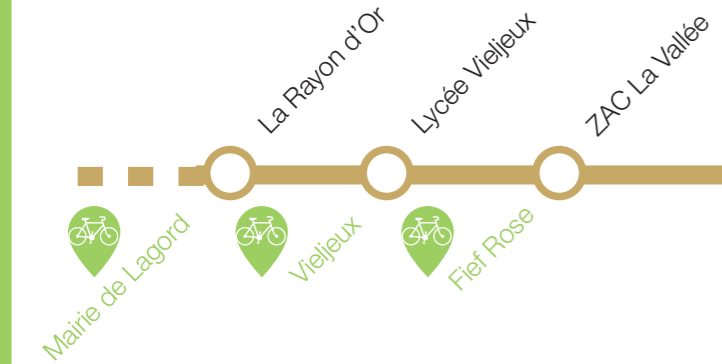

Le saviez-vous ?

Vous avez accès à l'offre **Yélo la nuit** dans votre commune.

12€ Marsilly Esnandes
 10€ Saint-Xandre
 8€ Lagord

La Rochelle centre

+ d'info sur yelo-larochelle.fr

par téléphone au : 0 810 17 18 17 (prix appel Service 0,06 €/min)

accueil physique : Maison de la Mobilité Place de Verdun La Rochelle

sur internet : www.yelo-larochelle.fr

En nous choisissant comme transporteur, votre déplacement permettra de réduire votre consommation de carburant et donc vos émissions de CO2.

Mes infos & renseignements

Vous avez accès aux **stations libre-service vélo** depuis la ligne de bus **12**

Ce service peut être intégré sur votre carte d'abonnement Yélo bus ou accessible depuis l'appli Yélo.