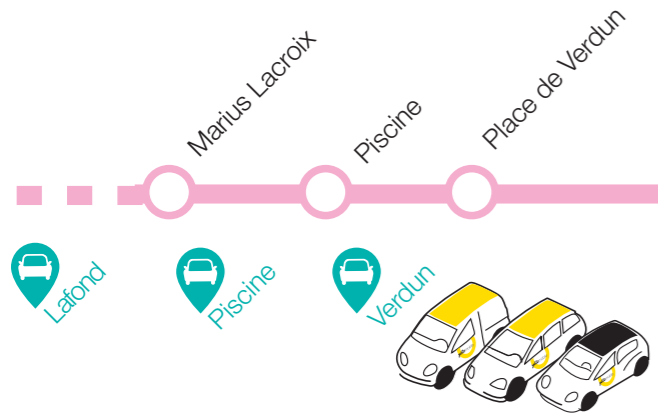

# 15

TAD 30

**Vérines** par Loiré, Sainte-Soulle, Dompierre Centre **La Rochelle** Place de Verdun

Amplitude horaire 6h40 - 20h10  
 Un bus toutes les 60 à 120 min  
 En vigueur à partir du 02/09/2021

par téléphone au : **0 810 17 18 17** Service 0,06 € / min + prix appel

accueil physique : **Maison de la Mobilité** Place de Verdun La Rochelle

sur internet : **www.yelo-larochelle.fr**

**Mes infos & renseignements**

## Le saviez-vous ?

Vous avez accès aux **stations Yélobobile**, voitures en libre-service\*, depuis la ligne de bus **15**

+ d'info sur [yelo-larochelle.fr](http://yelo-larochelle.fr)

\* Service Yélobobile accessible sur inscription gratuite au préalable.

## Connaissez-vous le principe des P+R ?

Déplacez-vous avec votre véhicule jusqu'au parc-relais de votre choix :

- Le + proche de votre commune = **Beaulieu 150 places**
- Jean Moulin **390 places (65 camping-cars)**
- Les Greffières **300 places**
- Vieljeux **55 places**
- Saint-Rogatien **20 places**