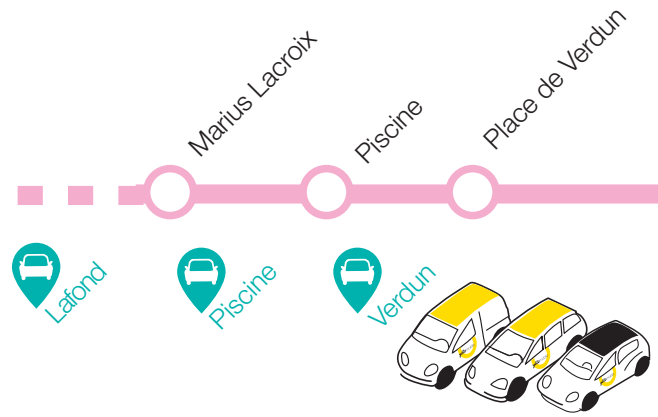

* Horaire variable +/- 10 min, confirmé lors de la réservation.

HORAIRES DE BUS

LIGNE
15

Vérines
par Loiré, Sainte-Soulle,
Dompierre Centre
La Rochelle Place de Verdun

Amplitude horaire 6h50 - 20h10
Un bus toutes les 60 à 120 min
En vigueur à partir du 09/11/2020

Vous avez accès à l'offre **Yélo la nuit** dans votre commune.

12€ Vérines
Sainte-Soulle
Saint-Médard

10€ Dompierre-sur-Mer

La Rochelle centre

+ d'info sur yelo-larochelle.fr

Le saviez-vous ?

Vous avez accès aux **stations Yélobobile**, voitures en libre-service*, depuis la ligne de bus **15**

+ d'info sur yelo-larochelle.fr

* Service Yélobobile accessible sur inscription gratuite au préalable.

ligne 15 HORAIRES DU SAMEDI

sauf jours fériés

Horaires théoriques soumis aux aléas de la circulation. Le bus dessert tous les arrêts figurant sur le schéma de la ligne. Pour connaître les horaires à votre arrêt, vous pouvez vous connecter à l'application **yélo** ou rendez-vous sur www.yelo-larochelle.fr.

- Le + proche de votre commune = **Beaulieu 150 places**
- Jean Moulin **390 places (65 camping-cars)**
- Les Greffières **300 places**
- Vieljeux **55 places**
- Saint-Rogatien **20 places**

Garez votre véhicule et prenez le bus pour vous rendre en centre-ville !