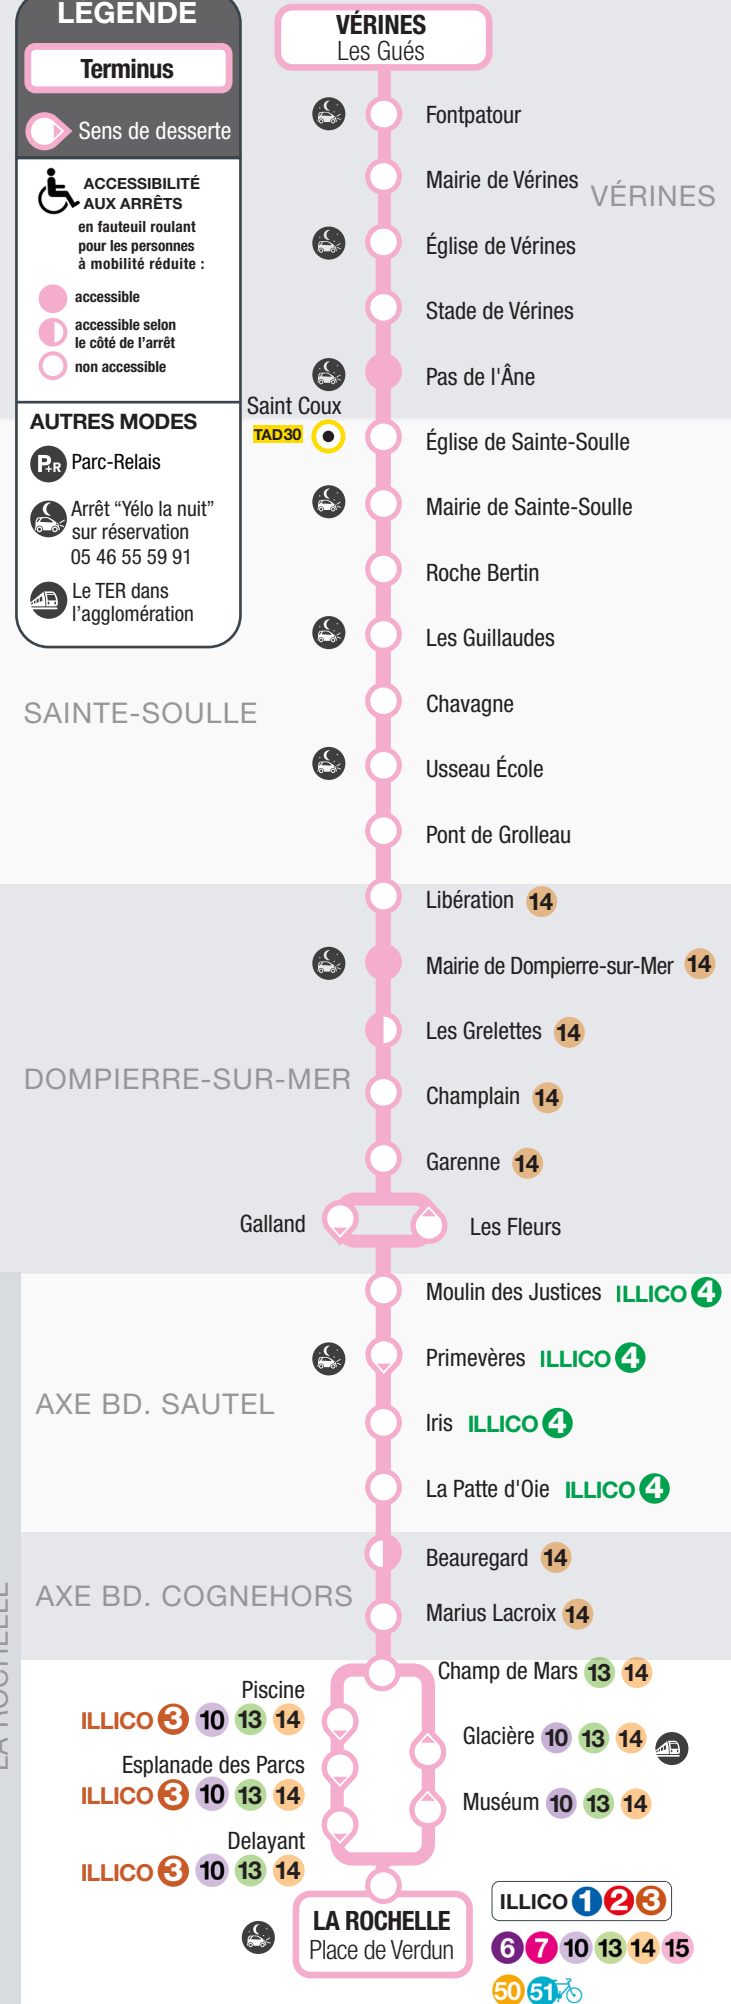

En nous choisissant comme transporteur, votre déplacement n'émettra que 150g/passager.km de CO₂

Connaissez-vous le principe des P+R ?

Déplacez-vous avec votre véhicule jusqu'au parc-relais de votre choix :

- Le + proche de votre commune = **Beaulieu 150 places**
- Jean Moulin **390 places (65 camping-cars)**
- Les Greffières **300 places**
- Vieljeux **55 places**
- Saint-Rogatien **20 places**

Garez votre véhicule et prenez le bus pour vous rendre en centre-ville !

Si vous êtes abonné Yélo, c'est déjà inclus ! Sinon, vous pouvez acheter un ticket parking+bus à l'entrée du parking.

+ d'info sur yelo-larochelle.fr