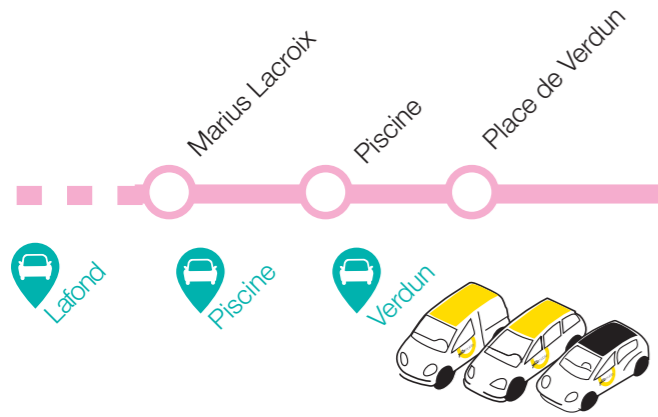

yélo HORAIRES DE BUS

LIGNE **15** TAD30

Vérines
 par Loiré, Sainte-Soulle,
 Dompierre Centre
La Rochelle Place de Verdun

Amplitude horaire 6h30 - 20h20
 Un bus toutes les 60 à 120 min
 En vigueur à partir du 28/03/2022

- par téléphone au : **0 810 17 18 17** Service 0,06 € / min + prix appel
- accueil physique : **Maison de la Mobilité** Place de Verdun La Rochelle
- sur internet : www.yelo-larochelle.fr

Mes infos & renseignements

Le saviez-vous ?

Vous avez accès aux **stations Yélobobile**, voitures en libre-service*, depuis la ligne de bus **15**

+ d'info sur yelo-larochelle.fr

* Service Yélobobile accessible sur inscription gratuite au préalable.

AXE BD. SAUTEL

AXE BD. COGNEHORS

LA ROCHELLE

VÉRINES
Les Gués

Connaissez-vous le principe des P+R ?

Déplacez-vous avec votre véhicule jusqu'au parc-relais de votre choix :

- Le + proche de votre commune = **Beaulieu 150 places**
- Jean Moulin **390 places (65 camping-cars)**
- Les Greffières **300 places**
- Vieljeux **55 places**
- Saint-Rogatien **20 places**