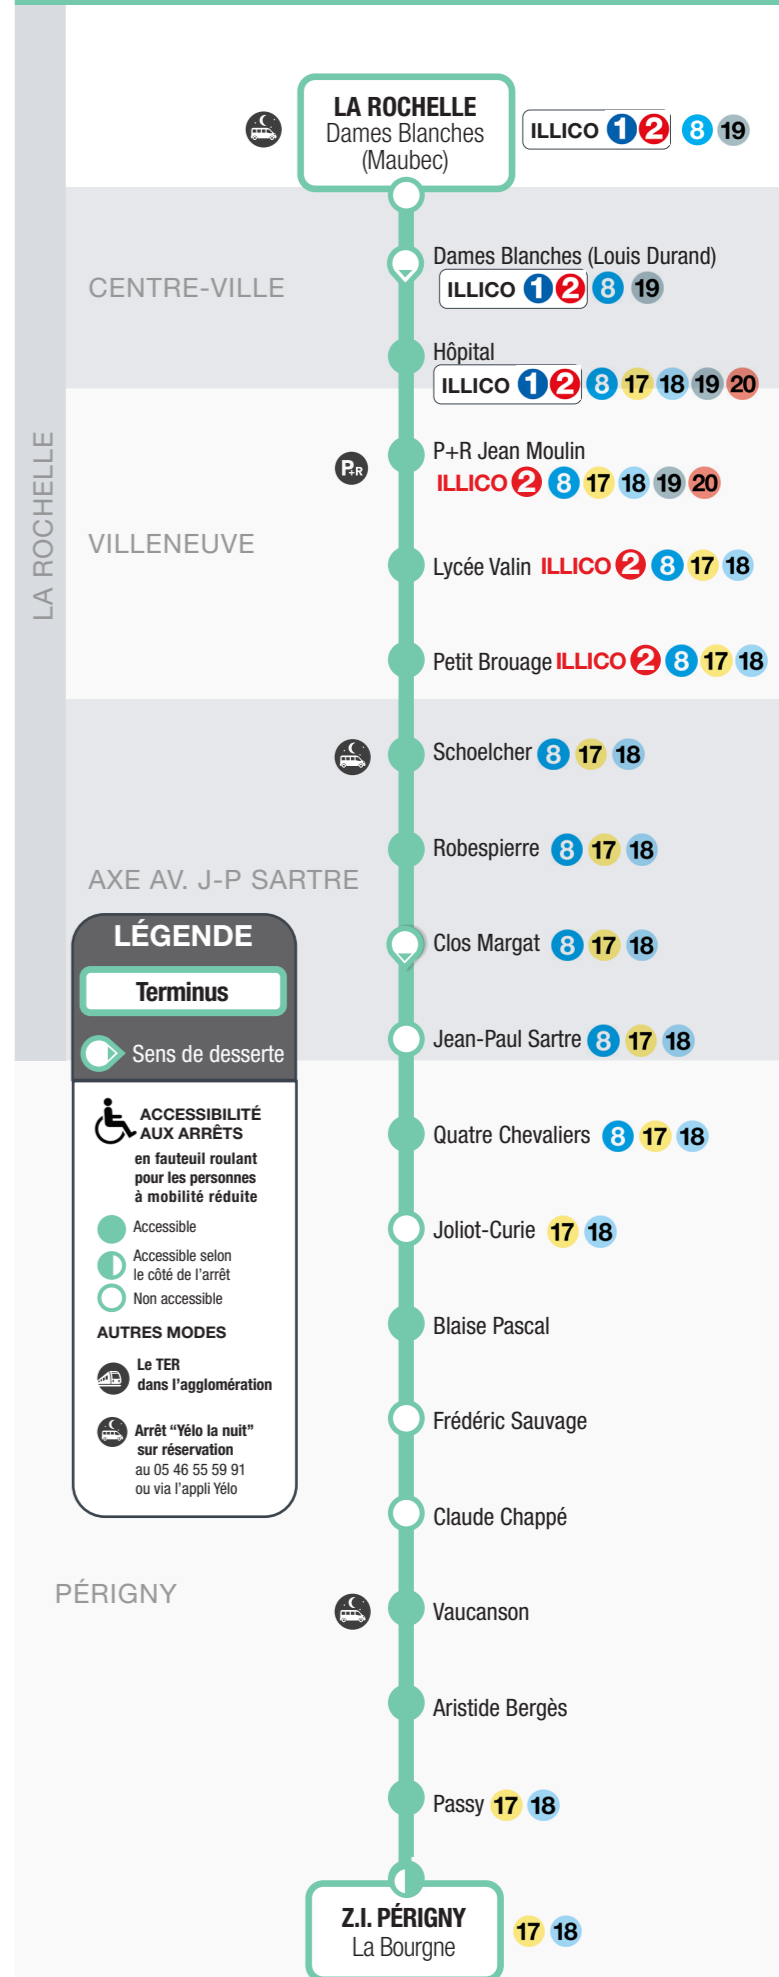

POINTS D'ARRÊTS

LÉGENDE

Terminus

Sens de desserte

ACCESSIBILITÉ AUX ARRÊTS
en fauteuil roulant pour les personnes à mobilité réduite

- Accessible
- Accessible selon le côté de l'arrêt
- Non accessible

AUTRES MODES

- Le TER dans l'agglomération
- Arrêt "Yélo la nuit" sur réservation au 05 46 55 59 91 ou via l'appli Yélo