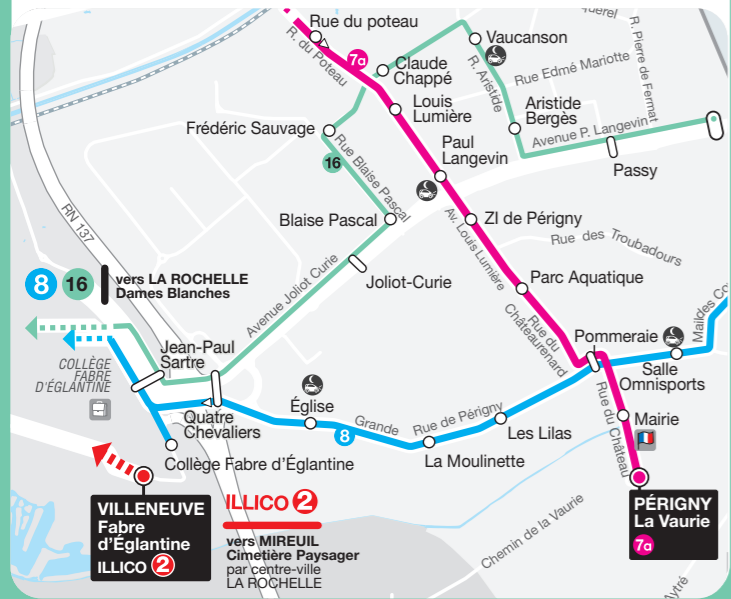

LA LIGNE **16**
NE CIRCULE PAS LE SAMEDI.

Les lignes **7a** et **8** permettent également de rejoindre la Zone Industrielle de Périgny depuis le centre-ville de La Rochelle.

Consultez les horaires ci-contre sur cette fiche.

ligne 7a HORAIRES DU SAMEDI
sauf jours fériés

vers → Périgny / Zone Industrielle

Place de Verdun	06:57	07:58	08:58	09:59	10:59	11:59	12:59	13:59	15:00	16:00	17:00	18:00	18:59	19:56	20:52
Porte de Cougnes	07:00	08:01	09:01	10:02	11:03	12:03	13:03	14:03	15:04	16:05	17:05	18:05	19:03	19:59	20:55
Canal de RomsPAY	07:11	08:14	09:13	10:14	11:15	12:15	13:15	14:15	15:16	16:17	17:17	18:17	19:15	20:10	21:06
Louis Lumière	07:13	08:16	09:15	10:16	11:17	12:17	13:17	14:17	15:18	16:19	17:19	18:19	19:17	20:12	21:08
Paul Langevin	07:13	08:16	09:15	10:16	11:17	12:17	13:17	14:17	15:18	16:19	17:19	18:19	19:17	20:12	21:08
ZI de Périgny	07:14	08:17	09:16	10:17	11:18	12:18	13:18	14:18	15:19	16:20	17:20	18:20	19:18	20:13	21:09
Parc Aquatique	07:15	08:18	09:17	10:18	11:19	12:19	13:19	14:19	15:20	16:21	17:21	18:21	19:19	20:14	21:10