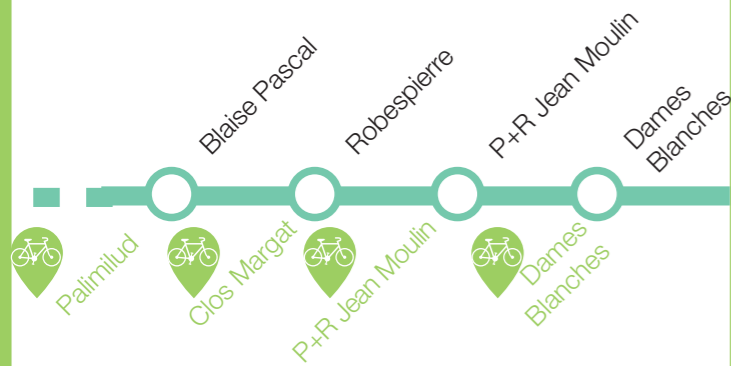

LA LIGNE **16**
NE CIRCULE PAS LE SAMEDI.

Les lignes **7a** et **8** permettent également de rejoindre la Zone Industrielle de Périgny depuis le centre-ville de La Rochelle.

Consultez les horaires ci-contre sur cette fiche.

accueil physique :
Maison de la Mobilité
Place de Verdun La Rochelle

sur internet :
www.yelo-larochelle.fr

Mes infos & renseignements

Vous avez accès aux **stations libre-service vélo** depuis la ligne de bus **16**

Ce service peut être intégré sur votre carte d'abonnement Yélo bus ou accessible depuis l'appli Yélo.

+ d'info sur yelo-larochelle.fr

ligne 16

HORAIRES DU LUNDI AU VENDREDI
sauf jours fériés

Horaires théoriques soumis aux aléas de la circulation. Le bus dessert tous les arrêts figurant sur le schéma de la ligne. Pour connaître les horaires à votre arrêt, vous pouvez vous connecter à l'application **yélo** ou rendez-vous sur www.yelo-larochelle.fr.