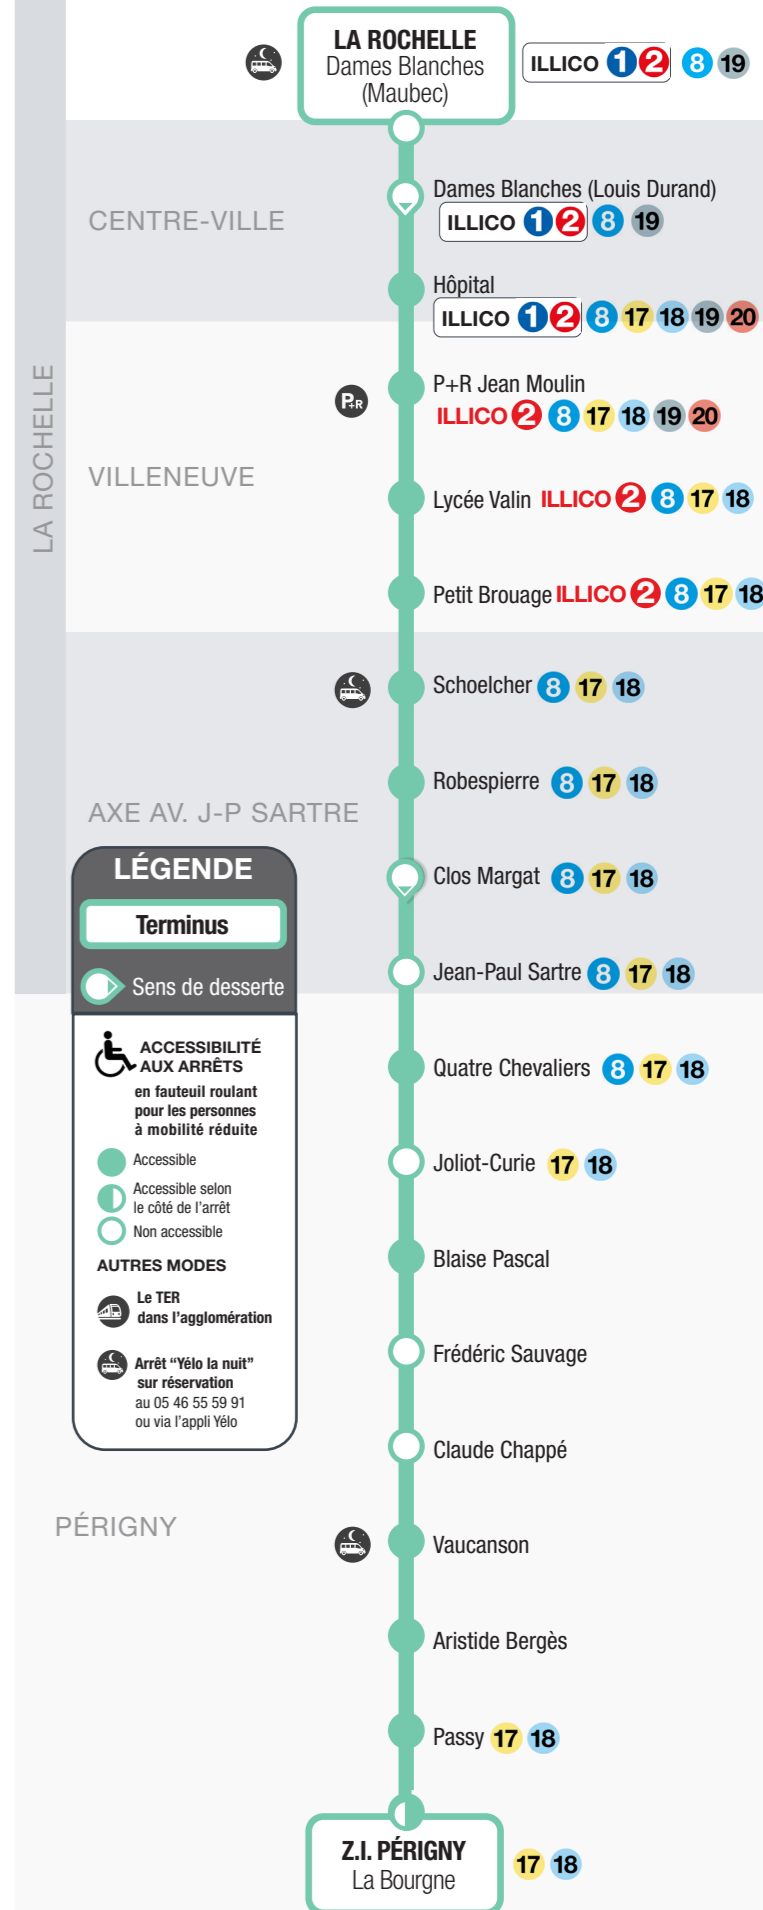

POINTS D'ARRÊTS