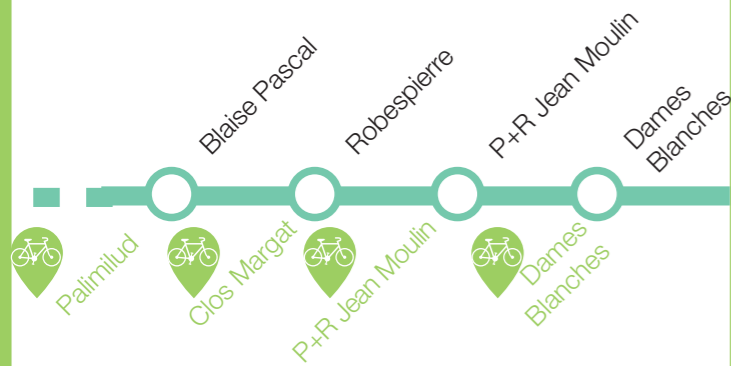

LA LIGNE **16**
NE CIRCULE PAS LE SAMEDI.

Les lignes **7a** et **8** permettent également de rejoindre la Zone Industrielle de Périgny depuis le centre-ville de La Rochelle.

Consultez les horaires ci-contre sur cette fiche.

vers **→ La Rochelle / Place de Verdun**

Parc Aquatique	06:32	07:32	08:32	09:32	10:32	11:32	12:32	13:32	14:32	15:32	16:32	17:32	18:32	19:32	20:32
ZI de Périgny	06:32	07:32	08:32	09:32	10:32	11:32	12:32	13:32	14:32	15:32	16:32	17:32	18:32	19:32	20:32
Paul Langevin	06:33	07:33	08:33	09:33	10:33	11:33	12:33	13:33	14:33	15:33	16:33	17:33	18:33	19:33	20:33
Louis Lumière	06:34	07:34	08:34	09:34	10:34	11:34	12:34	13:34	14:34	15:34	16:34	17:34	18:34	19:34	20:34
Canal de Romsay	06:35	07:35	08:35	09:35	10:35	11:35	12:35	13:35	14:35	15:35	16:35	17:35	18:35	19:35	20:35
Porte de Cougnes	06:48	07:48	08:48	09:48	10:48	11:48	12:48	13:48	14:48	15:48	16:48	17:48	18:48	19:48	20:48
Place de Verdun	06:55	07:55	08:55	09:56	10:56	11:56	12:56	13:56	14:56	15:56	16:56	17:56	18:56	19:55	20:55

accueil physique :
Maison de la Mobilité
Place de Verdun La Rochelle

sur internet :
www.yelo-larochelle.fr

Mes infos & renseignements

Vous avez accès aux **stations libre-service vélo** depuis la ligne de bus **16**

Ce service peut être intégré sur votre carte d'abonnement Yélo bus ou accessible depuis l'appli Yélo.

+ d'info sur yelo-larochelle.fr

ligne 16

HORAIRES DU LUNDI AU VENDREDI
sauf jours fériés

Horaires théoriques soumis aux aléas de la circulation. Le bus dessert tous les arrêts figurant sur le schéma de la ligne. Pour connaître les horaires à votre arrêt, vous pouvez vous connecter à l'application **yélo** ou rendez-vous sur www.yelo-larochelle.fr.