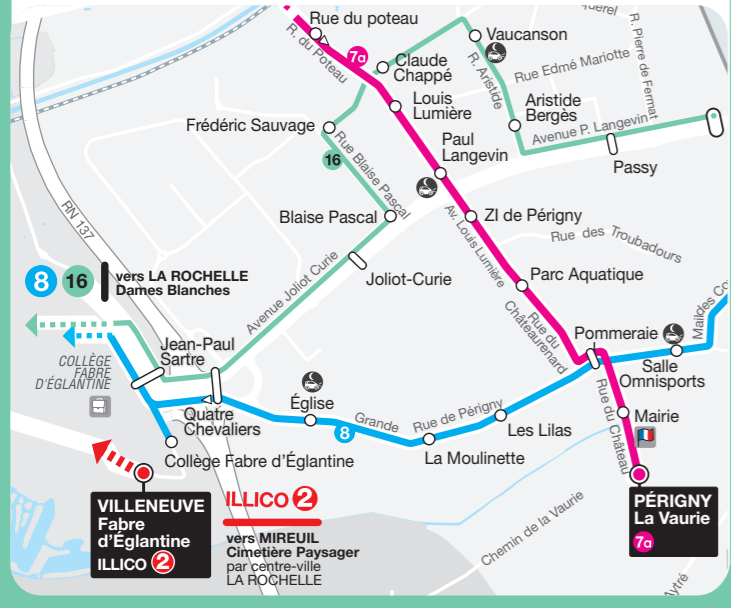

LA LIGNE **16**
NE CIRCULE PAS LE SAMEDI.

Les lignes **7a** et **8** permettent également de rejoindre la Zone Industrielle de Périgny depuis le centre-ville de La Rochelle.

Consultez les horaires ci-contre sur cette fiche.

ligne 7a HORAIRES DU SAMEDI
sauf jours fériés

vers **→ Périgny / Zone Industrielle**

Place de Verdun	06:57	07:58	08:58	09:59	10:59	11:59	12:59	13:59	15:00	16:00	17:00	18:00	18:59	19:56	20:52
Porte de Cougnes	07:00	08:01	09:01	10:02	11:03	12:03	13:03	14:03	15:04	16:05	17:05	18:05	19:03	19:59	20:55
Canal de Romsay	07:11	08:14	09:13	10:14	11:15	12:15	13:15	14:15	15:16	16:17	17:17	18:17	19:15	20:10	21:06
Louis Lumière	07:13	08:16	09:15	10:16	11:17	12:17	13:17	14:17	15:18	16:19	17:19	18:19	19:17	20:12	21:08
Paul Langevin	07:13	08:16	09:15	10:16	11:17	12:17	13:17	14:17	15:18	16:19	17:19	18:19	19:17	20:12	21:08
ZI de Périgny	07:14	08:17	09:16	10:17	11:18	12:18	13:18	14:18	15:19	16:20	17:20	18:20	19:18	20:13	21:09
Parc Aquatique	07:15	08:18	09:17	10:18	11:19	12:19	13:19	14:19	15:20	16:21	17:21	18:21	19:19	20:14	21:10