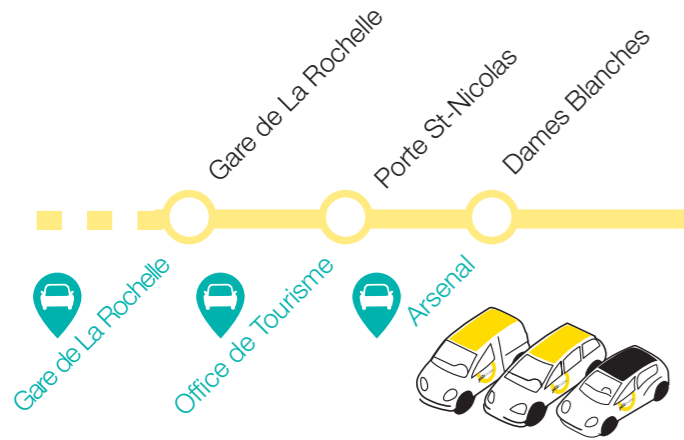

Du lundi au vendredi, en dehors des heures de passage de la ligne de bus **17**, le **TAD30** vous transporte :

Arrêts desservis par le TAD30

Départs entre 10h00 et 11h30 et entre 14h00 et 16h00
Destination : Arrêt P+R Beaulieu, Puilboreau.

yélo HORAIRES DE BUS

LIGNE

17

TAD30

Saint-Christophe
par St-Médard,
Montroy, Bourgneuf
La Rochelle Gare SNCF

Amplitude horaire 6h50 - 20h15
Un bus toutes les 60 min en heure de pointe
En vigueur à partir du 02/09/2021

www.yelo-larochelle.fr

sur internet :

accueil physique :

par téléphone au : **0 810 17 18 17** Service 0,06 € / min + prix appel

Maison de la Mobilité
Place de Verdun La Rochelle

Mes infos & renseignements

Le saviez-vous ?

Vous avez accès aux **stations Yélobobile**, voitures en libre-service*, depuis la ligne de bus **17**

+ d'info sur yelo-larochelle.fr

* Service Yélobobile accessible sur inscription gratuite au préalable.