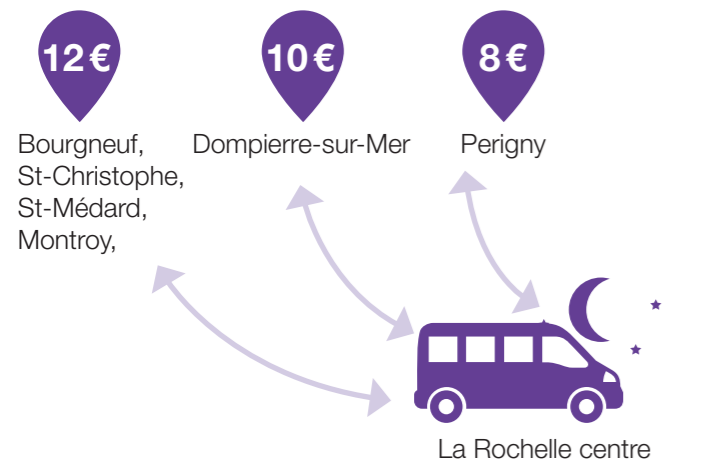

Du lundi au vendredi, en dehors des heures de passage de la ligne de bus **17**, le **TAD30** vous transporte :

Arrêts desservis par le TAD30

Départs entre 10h00 et 11h30 et entre 14h00 et 16h00
Destination : Arrêt P+R Beaulieu, Puilboreau.

POINTS D'ARRÊTS

LÉGENDE

Terminus

Sens de desserte

ACCESSIBILITÉ AUX ARRÊTS en fauteuil roulant pour les personnes à mobilité réduite

● Accessible
● Accessible selon le côté de l'arrêt
● Non accessible

AUTRES MODES

P+R Parc-Relais

Arrêt "Yélo la nuit" sur réservation au 05 46 55 59 91 ou via l'appli Yélo

● Arrêt TAD30 uniquement

Le saviez-vous ?

Vous avez accès à l'offre **Yélo la nuit** dans votre commune.

+ d'info sur yelo-larochelle.fr