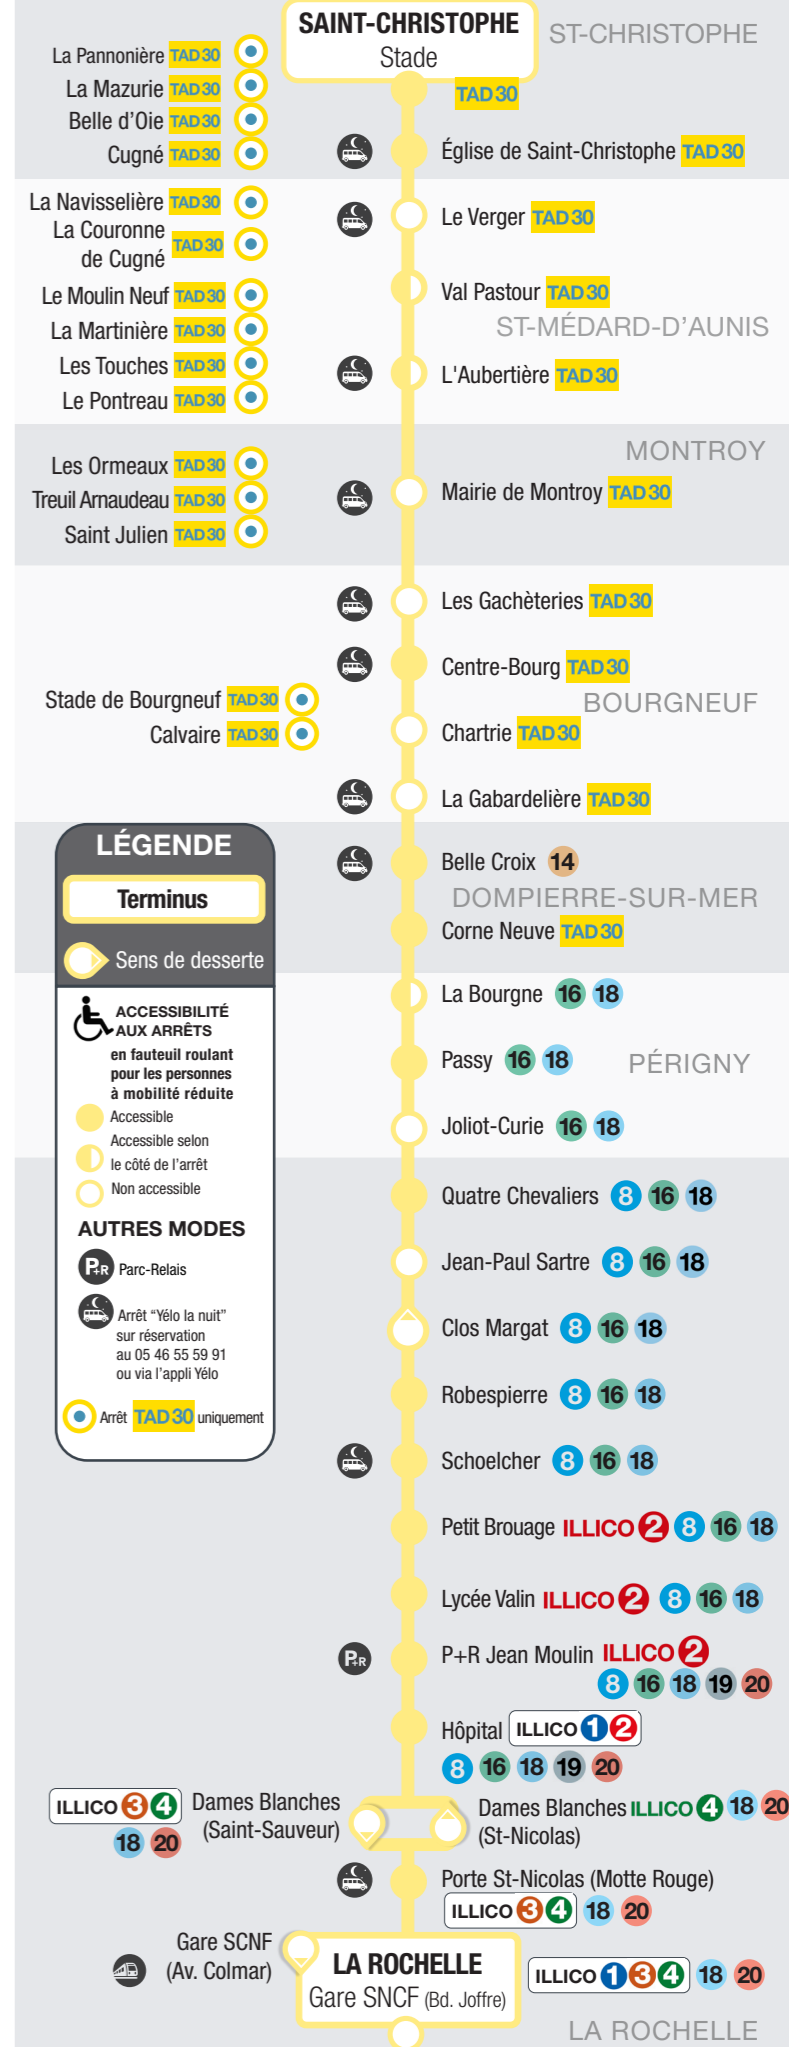

POINTS D'ARRÊTS

LÉGENDE

Terminus

Sens de desserte

ACCESSIBILITÉ AUX ARRÊTS en fauteuil roulant pour les personnes à mobilité réduite

● Accessible
● Accessible selon le côté de l'arrêt
● Non accessible

AUTRES MODES

P+R Parc-Relais

Arrêt "Yélo la nuit" sur réservation au 05 46 55 59 91 ou via l'appli Yélo

● Arrêt TAD30 uniquement