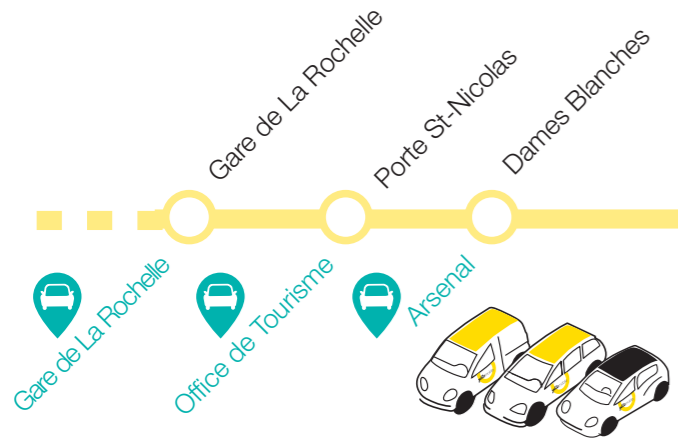

## Le saviez-vous ?

Vous avez accès aux **stations Yélobile**, voitures en libre-service\*, depuis la ligne de bus **17**

+ d'info sur [yelo-larochelle.fr](http://yelo-larochelle.fr)

\* Service Yélobile accessible sur inscription gratuite au préalable.

## HORAIRES DU SAMEDI

sauf jours fériés

Horaires théoriques soumis aux aléas de la circulation. Le bus dessert tous les arrêts figurant sur le schéma de la ligne. Pour connaître les horaires à votre arrêt, vous pouvez vous connecter à l'application **yélo** ou rendez-vous sur [www.yelo-larochelle.fr](http://www.yelo-larochelle.fr).

## À vous le TER

Empruntez le train express régional au prix Yélo !

Les titres Yélo sont aussi valables en train sur le territoire de l'agglomération !

### Les 6 gares :

- Gare de La Rochelle
- Halte La Rochelle-Porte Dauphine
- Halte d'Aytré-Plage
- Halte d'Angoulins-sur-Mer
- Gare de Châtelailon-Plage
- Halte de La Jarrie