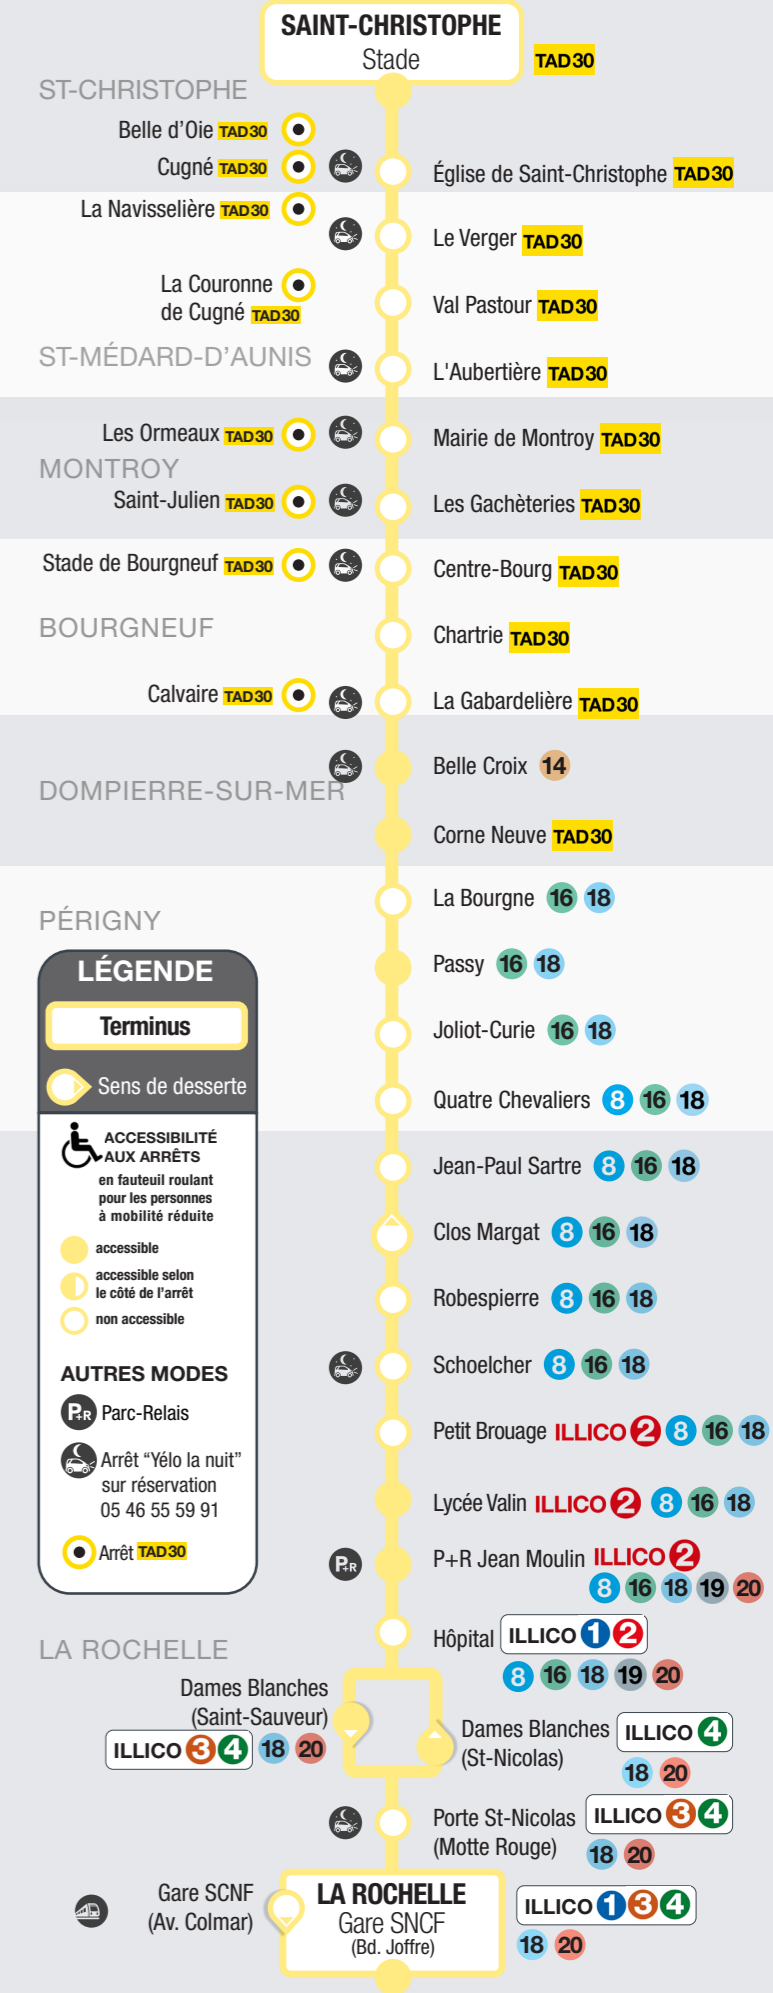

POINTS D'ARRÊTS

LÉGENDE

- **Terminus**
- Sens de desserte
- ACCESSIBILITÉ AUX ARRÊTS en fauteuil roulant pour les personnes à mobilité réduite
  - accessible
  - accessible selon le côté de l'arrêt
  - non accessible
- AUTRES MODES
  - P+R Parc-Relais
  - Arrêt "Yélo la nuit" sur réservation 05 46 55 59 91
  - Arrêt TAD30