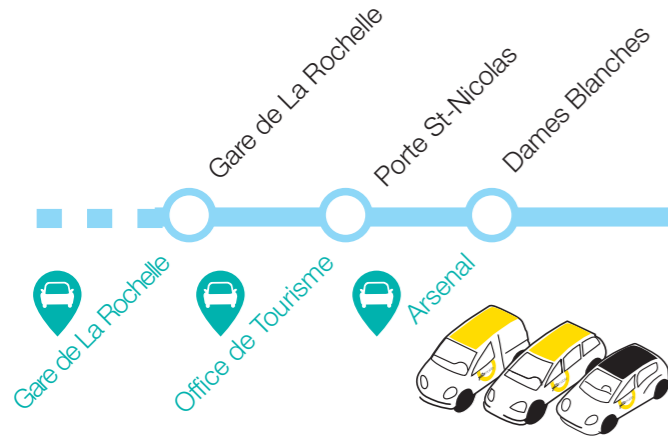

yélo HORAIRES DE BUS

La Jarrie
 Gare de La Jarrie
 par **Croix-Chapeau, Clavette**
La Rochelle Gare SNCF

Amplitude horaire 6h55 - 20h10
 Un bus toutes les 60 min en heure de pointe
 En vigueur à partir du 02/09/2021

Le saviez-vous ?

Vous avez accès aux **stations Yélobobile**, voitures en libre-service*, depuis la ligne de bus **18**

+ d'info sur yelo-larochelle.fr

* Service Yélobobile accessible sur inscription gratuite au préalable.