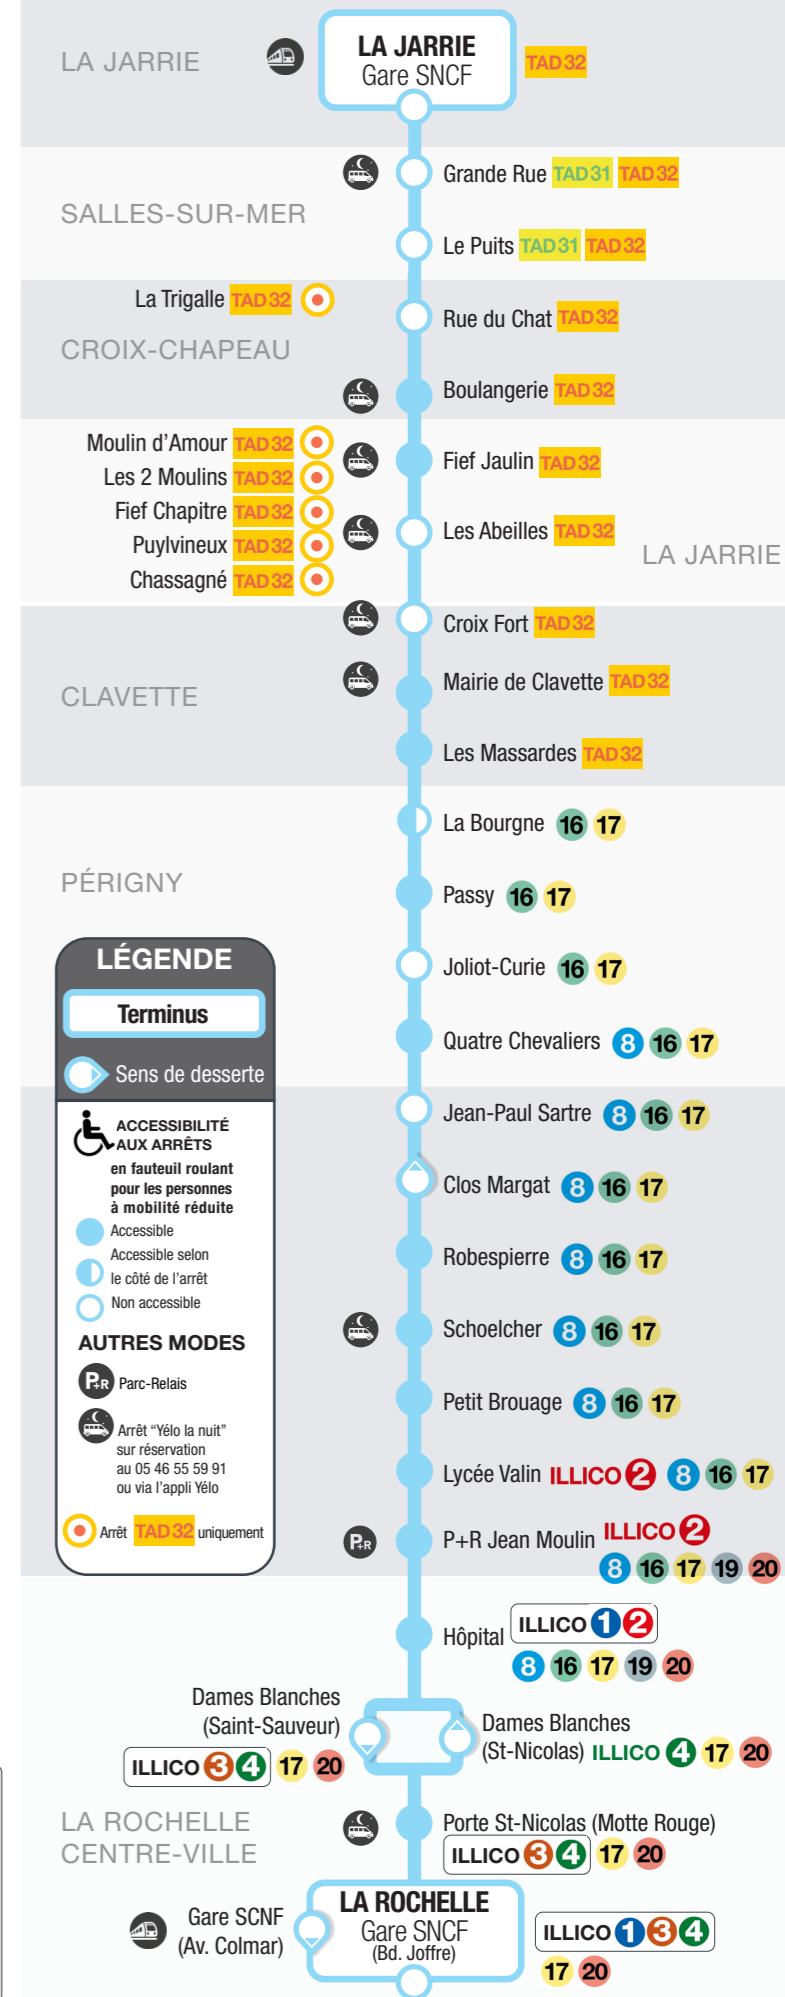

POINTS D'ARRÊTS

LÉGENDE

Terminus

Sens de desserte

ACCESSIBILITÉ AUX ARRÊTS
en fauteuil roulant pour les personnes à mobilité réduite

- Accessible
- Accessible selon le côté de l'arrêt
- Non accessible

AUTRES MODES

- P+R Parc-Relais
- Arrêt "Yélo la nuit" sur réservation au 05 46 55 59 91 ou via l'appli Yélo
- Arrêt TAD32 uniquement

En nous choisissant comme transporteur, votre déplacement n'émettra que 150g/passager.km de CO2

À vous le TER !

Empruntez le train express régional au prix Yélo !

Les titres Yélo sont aussi valables en train sur le territoire de l'agglomération !

Les 6 gares :

- Gare de La Rochelle
- Halte La Rochelle-Porte Dauphine
- Halte d'Aytré-Plage
- Halte d'Angoulins-sur-Mer
- Gare de Châtelailon-Plage
- Halte de La Jarrie

Comment ça marche ?

- Validez votre titre magnétique Yélo en gare
- Abonné Yélo : demandez une contre marque à la Maison de la Mobilité, Place de Verdun et validez votre carte à puce Yélo en gare.

+ d'info sur yelo-larochelle.fr