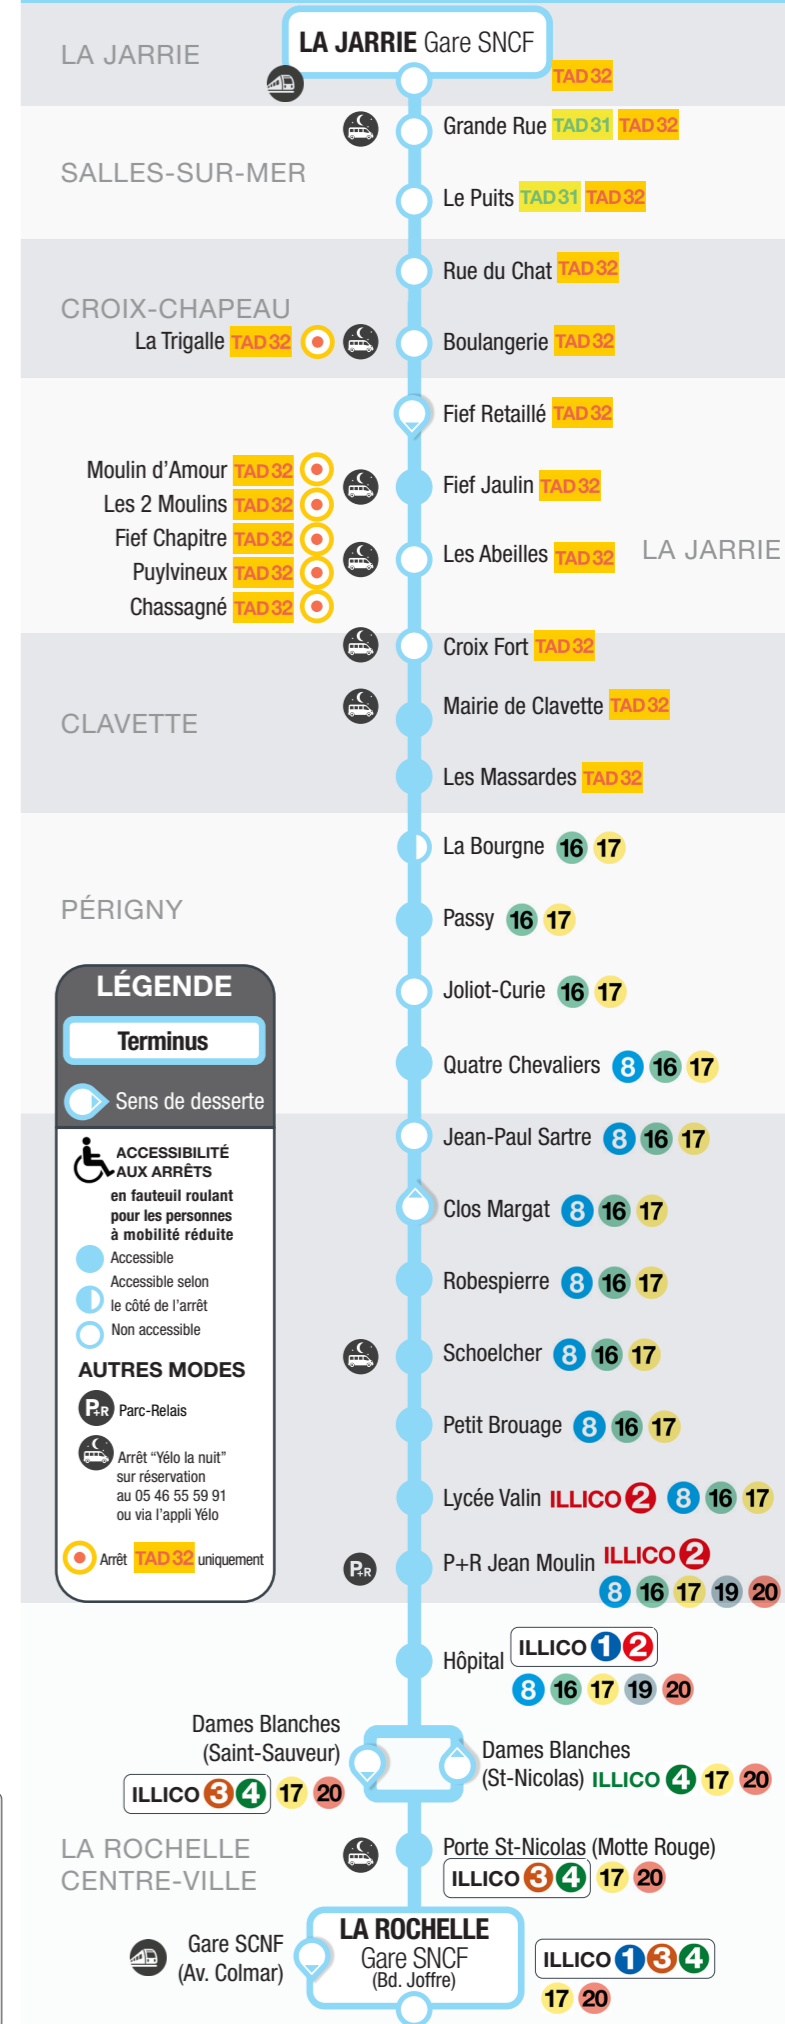

POINTS D'ARRÊTS

En nous choisissant comme transporteur, votre déplacement n'émettra que 150g/passager.km de CO2

À vous le TER !

Empruntez le train express régional au prix Yélo !

Les titres Yélo sont aussi valables en train sur le territoire de l'agglomération !

Les 6 gares :

- Gare de La Rochelle
- Halte La Rochelle-Porte Dauphine
- Halte d'Aytré-Plage
- Halte d'Angoulins-sur-Mer
- Gare de Châtelailon-Plage
- Halte de La Jarrie

Comment ça marche ?

- Validez votre titre magnétique Yélo en gare
- Abonné Yélo : demandez une contre marque à la Maison de la Mobilité, Place de Verdun et validez votre carte à puce Yélo en gare.

+ d'info sur yelo-larochelle.fr