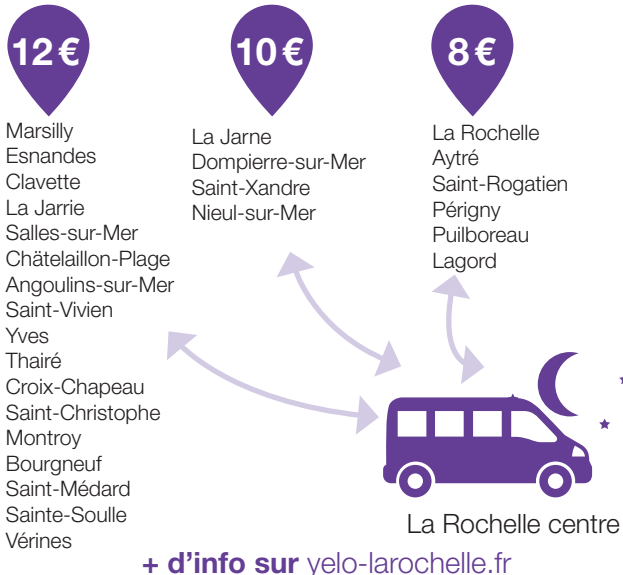

+ d'info sur yelo-larochelle.fr

En nous choisissant comme transporteur, votre déplacement n'émettra que 150g/passager.km de CO2