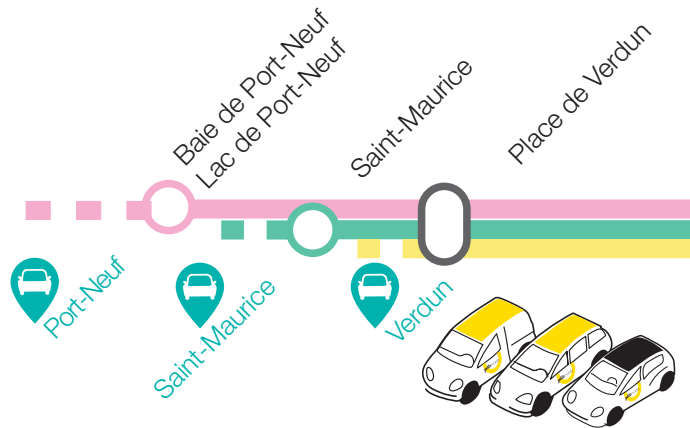

**LIGNES DES DIMANCHES & JOURS FÉRIÉS**

**D**

5 6 7

**D5** La Rochelle Gare SNCF / Laleu  
**D6** La Rochelle Place de Verdun / Châtelailon-Plage Les Bouchôleurs  
**D7** La Rochelle Place de Verdun / Chef de Bate

accueil physique : **Maison de la Mobilité** Place de Verdun La Rochelle

sur internet : **www.yelo-larochelle.fr**

**Mes infos & renseignements**

## Le saviez-vous ?

Vous avez accès aux **stations Yélobobile**, voitures en libre-service\*, depuis les lignes de bus **D5 D6 D7**

+ d'info sur [yelo-larochelle.fr](http://yelo-larochelle.fr)

\* Service Yélobobile accessible sur inscription gratuite au préalable.