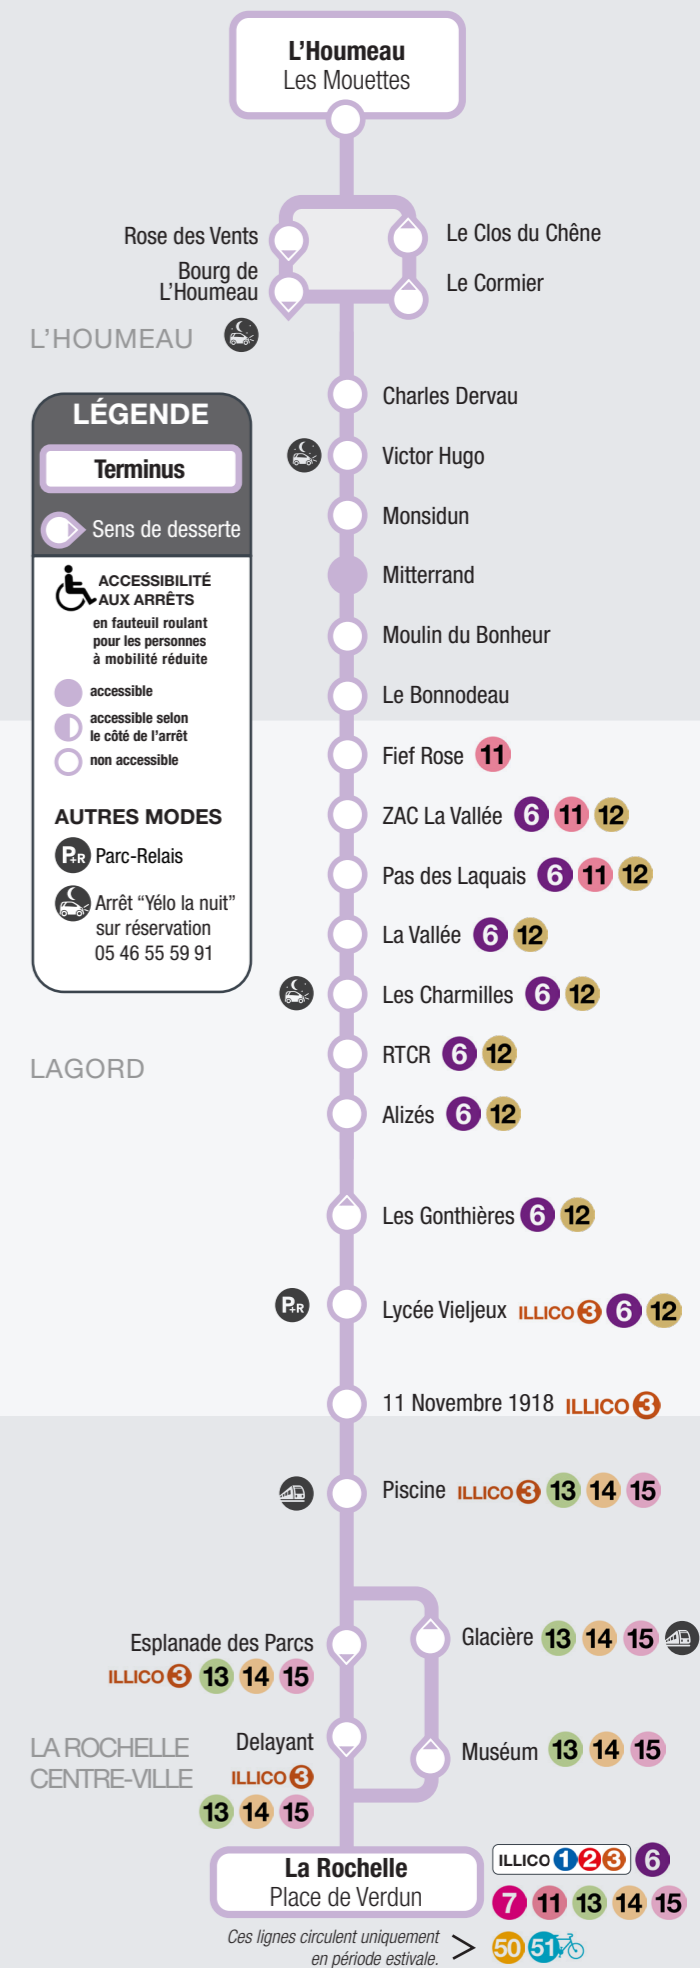

POINTS D'ARRÊTS

En nous choisissant comme transporteur, votre déplacement n'émettra que 150g/passager.km de CO₂