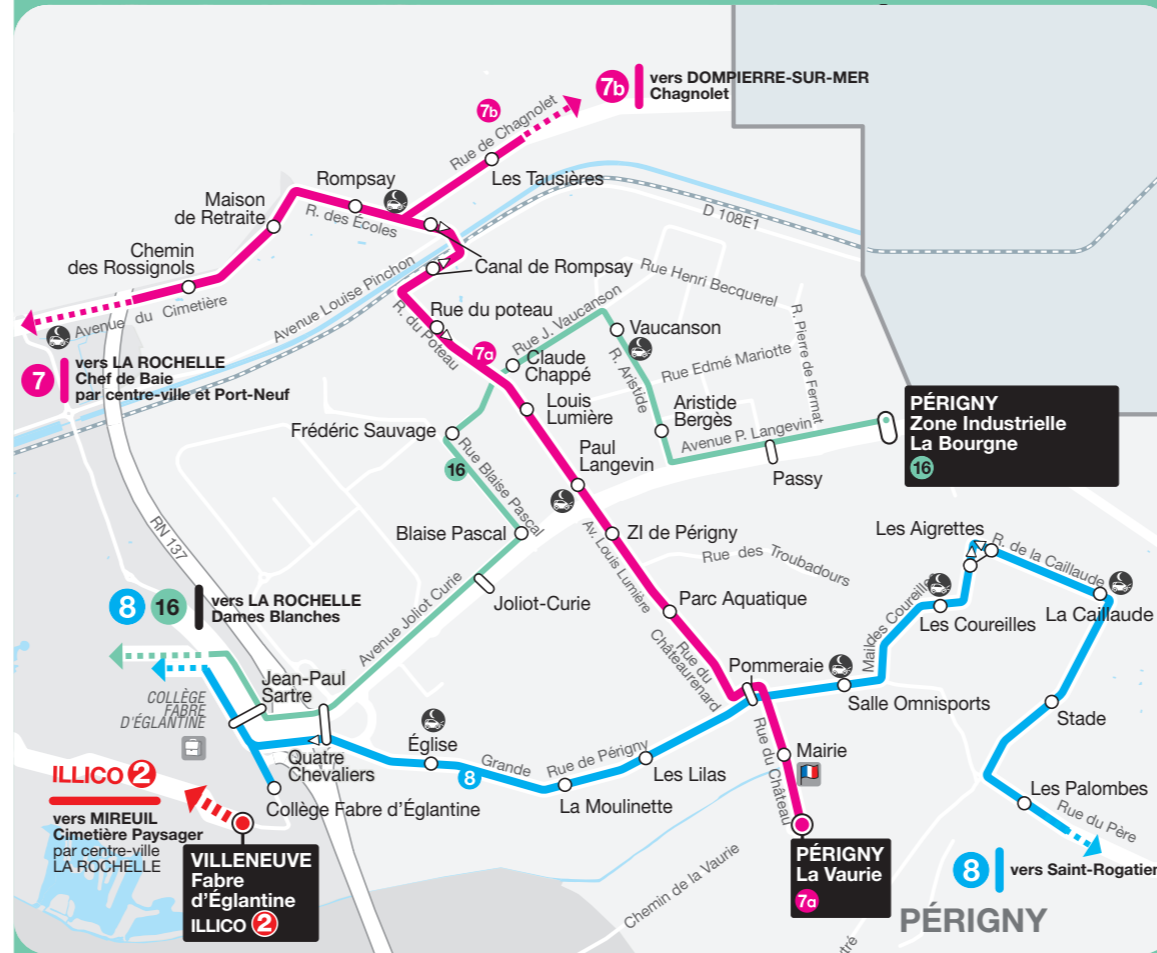

ligne 16 HORAIRES DU LUNDI AU VENDREDI
sauf jours fériés

vers → Périgny / Zone Industrielle

Dames Blanches (Maubec)	06:35	07:05	07:35	08:04	08:35	13:33
Dames Blanches (Louis Durand)	06:35	07:05	07:35	08:04	08:35	13:33
Hôpital	06:37	07:07	07:37	08:06	08:37	13:35
P+R Jean Moulin	06:38	07:08	07:38	08:07	08:38	13:36
Lycée Valin	06:39	07:09	07:39	08:08	08:39	13:37
Petit Brouage	06:40	07:10	07:40	08:09	08:40	13:38
Schoelcher	06:41	07:11	07:41	08:10	08:41	13:39
Robespierre	06:41	07:11	07:41	08:10	08:41	13:39
Clos Margat	06:42	07:12	07:42	08:11	08:42	13:40
Jean-Paul Sartre	06:43	07:13	07:43	08:12	08:43	13:41
Quatre Chevaliers	06:44	07:14	07:44	08:14	08:44	13:42
Joliot-Curie	06:45	07:15	07:45	08:15	08:45	13:43
Blaise Pascal	06:47	07:17	07:47	08:17	08:47	13:44
Frédéric Sauvage	06:48	07:18	07:48	08:18	08:48	13:45
Claude Chappé	06:49	07:19	07:49	08:19	08:49	13:46
Vaucanson	06:50	07:20	07:50	08:20	08:50	13:47
Aristide Bergès	06:50	07:20	07:51	08:21	08:50	13:47
Passy	06:52	07:22	07:53	08:23	08:52	13:49
La Bourgne	06:53	07:23	07:54	08:24	08:53	13:50

CETTE LIGNE NE CIRCULE PAS LE SAMEDI.

Les lignes **7a** et **8** permettent également de rejoindre la Zone Industrielle de Périgny depuis le centre-ville de La Rochelle. Consultez les horaires au verso de cette fiche.