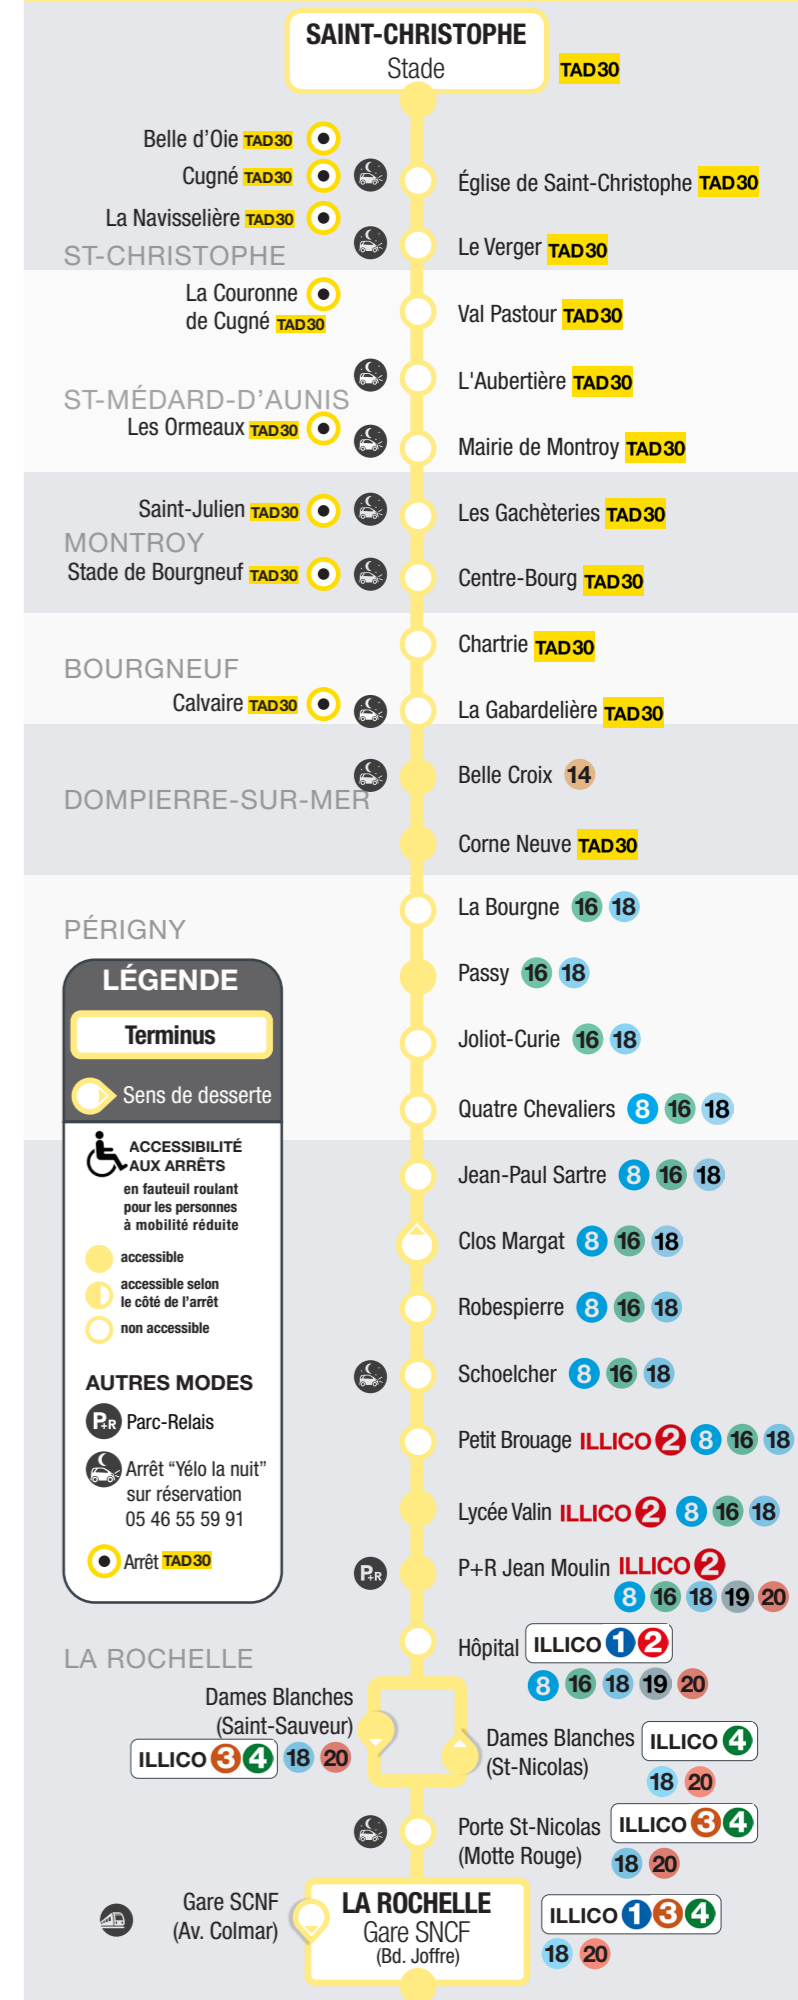

Gare SNCF (Bd. Joffre)	09:00	11:00	13:00	15:00	17:00	19:30
Porte Saint-Nicolas	09:01	11:01	13:01	15:01	17:01	19:31
Dames Blanches (Saint-Nicolas)	09:02	11:02	13:02	15:02	17:02	19:32
Hôpital	09:04	11:04	13:04	15:04	17:04	19:34
P+R Jean Moulin	09:06	11:06	13:06	15:06	17:06	19:36
Lycée Valin	09:08	11:08	13:08	15:08	17:08	19:38
Petit Brouage	09:09	11:09	13:09	15:09	17:09	19:39
Schoelcher	09:10	11:10	13:10	15:10	17:10	19:40
Robespierre	09:11	11:11	13:11	15:11	17:11	19:41
Clos Margat	09:12	11:12	13:12	15:12	17:12	19:42
Jean-Paul Sartre	09:13	11:13	13:13	15:13	17:13	19:43
Quatre Chevaliers	09:14	11:14	13:14	15:14	17:14	19:44
Joliot-Curie	09:15	11:15	13:15	15:15	17:15	19:45
Passy	09:16	11:16	13:16	15:16	17:16	19:46
La Bourgne	09:18	11:18	13:18	15:18	17:18	19:48
Corne Neuve	09:22	11:22	13:22	15:22	17:22	19:52
Belle Croix	09:25	11:25	13:25	15:25	17:25	19:55
La Gabardelière	09:26	11:26	13:26	15:26	17:26	19:56
Chartrie	09:27	11:27	13:27	15:27	17:27	19:57
Centre-Bourg	09:28	11:28	13:28	15:28	17:28	19:58
Les Gacheteries	09:29	11:29	13:29	15:29	17:29	19:59
Mairie de Montroy	09:31	11:31	13:31	15:31	17:31	20:01
L'Aubertière	09:34	11:34	13:34	15:34	17:34	20:04
Val Pastour	09:36	11:36	13:36	15:36	17:36	20:06
Le Verger	09:37	11:37	13:37	15:37	17:37	20:07
Eglise de Saint Christophe	09:41	11:41	13:41	15:41	17:41	20:11
Stade de Saint Christophe	09:43	11:43	13:43	15:43	17:43	20:13

POINTS D'ARRÊTS

En nous choisissant comme transporteur, votre déplacement n'émettra que 150g/passager. km de CO₂