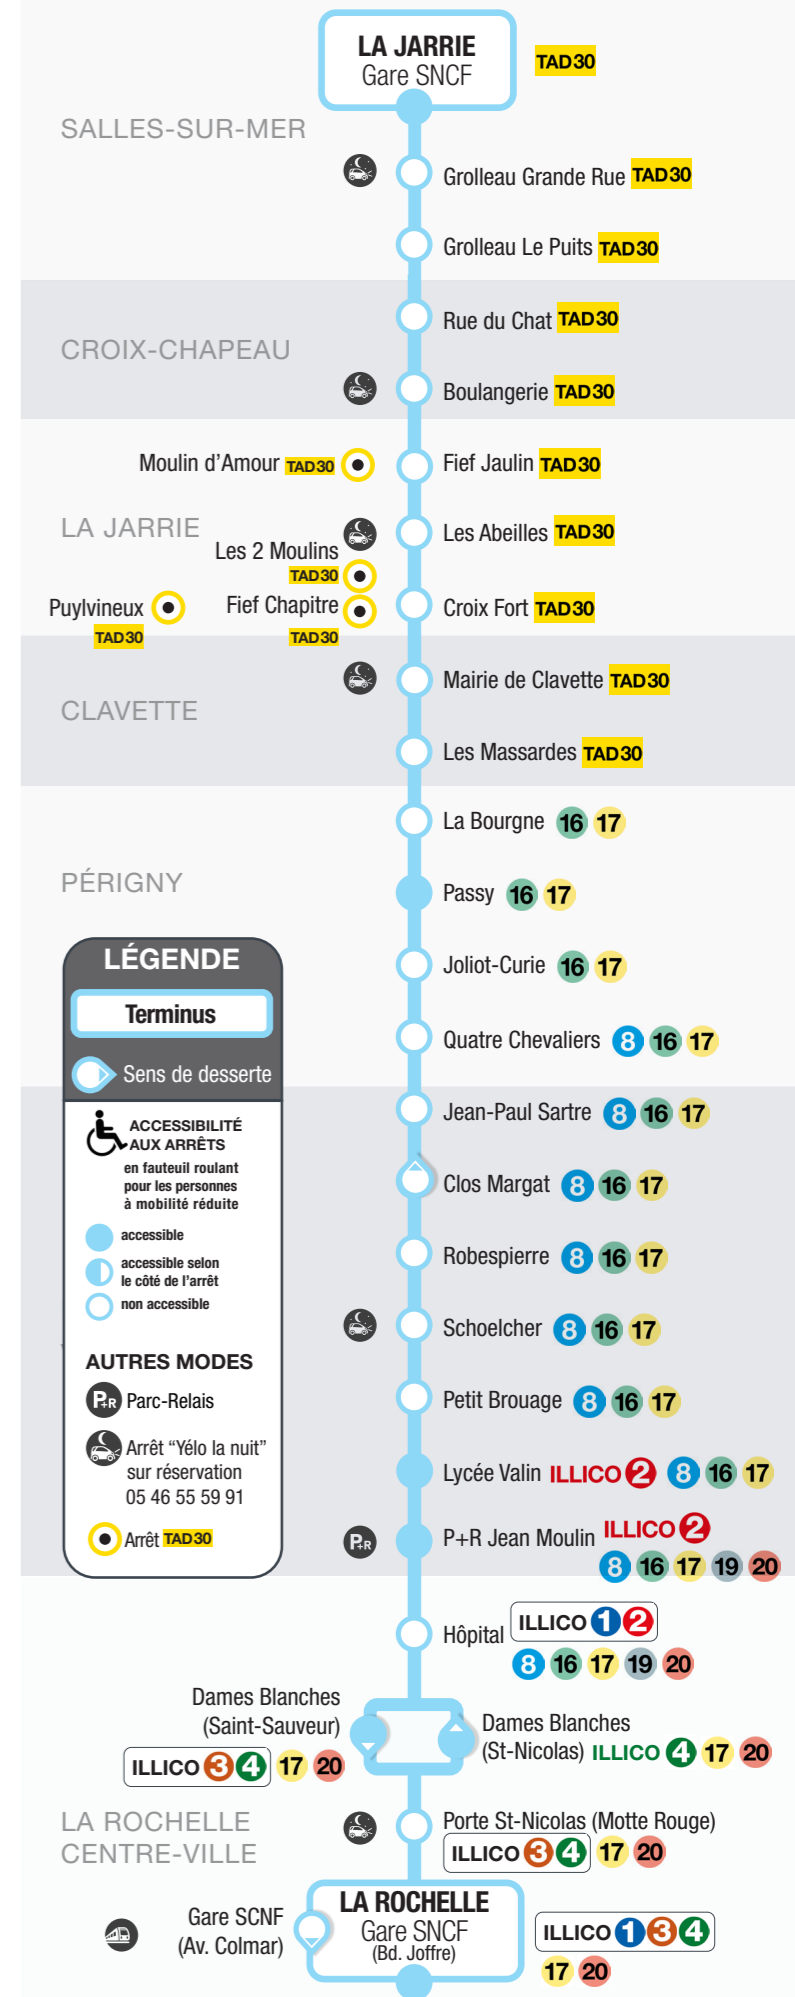

Horaires théoriques soumis aux aléas de la circulation. Le bus dessert tous les arrêts figurant sur le schéma de la ligne. Pour connaître les horaires à votre arrêt, vous pouvez vous connecter à l'application **yélo** ou rendez-vous sur www.yelo-larochelle.fr.

POINTS D'ARRÊTS

En nous choisissant comme transporteur, votre déplacement n'émettra que 150g/passager.km de CO₂