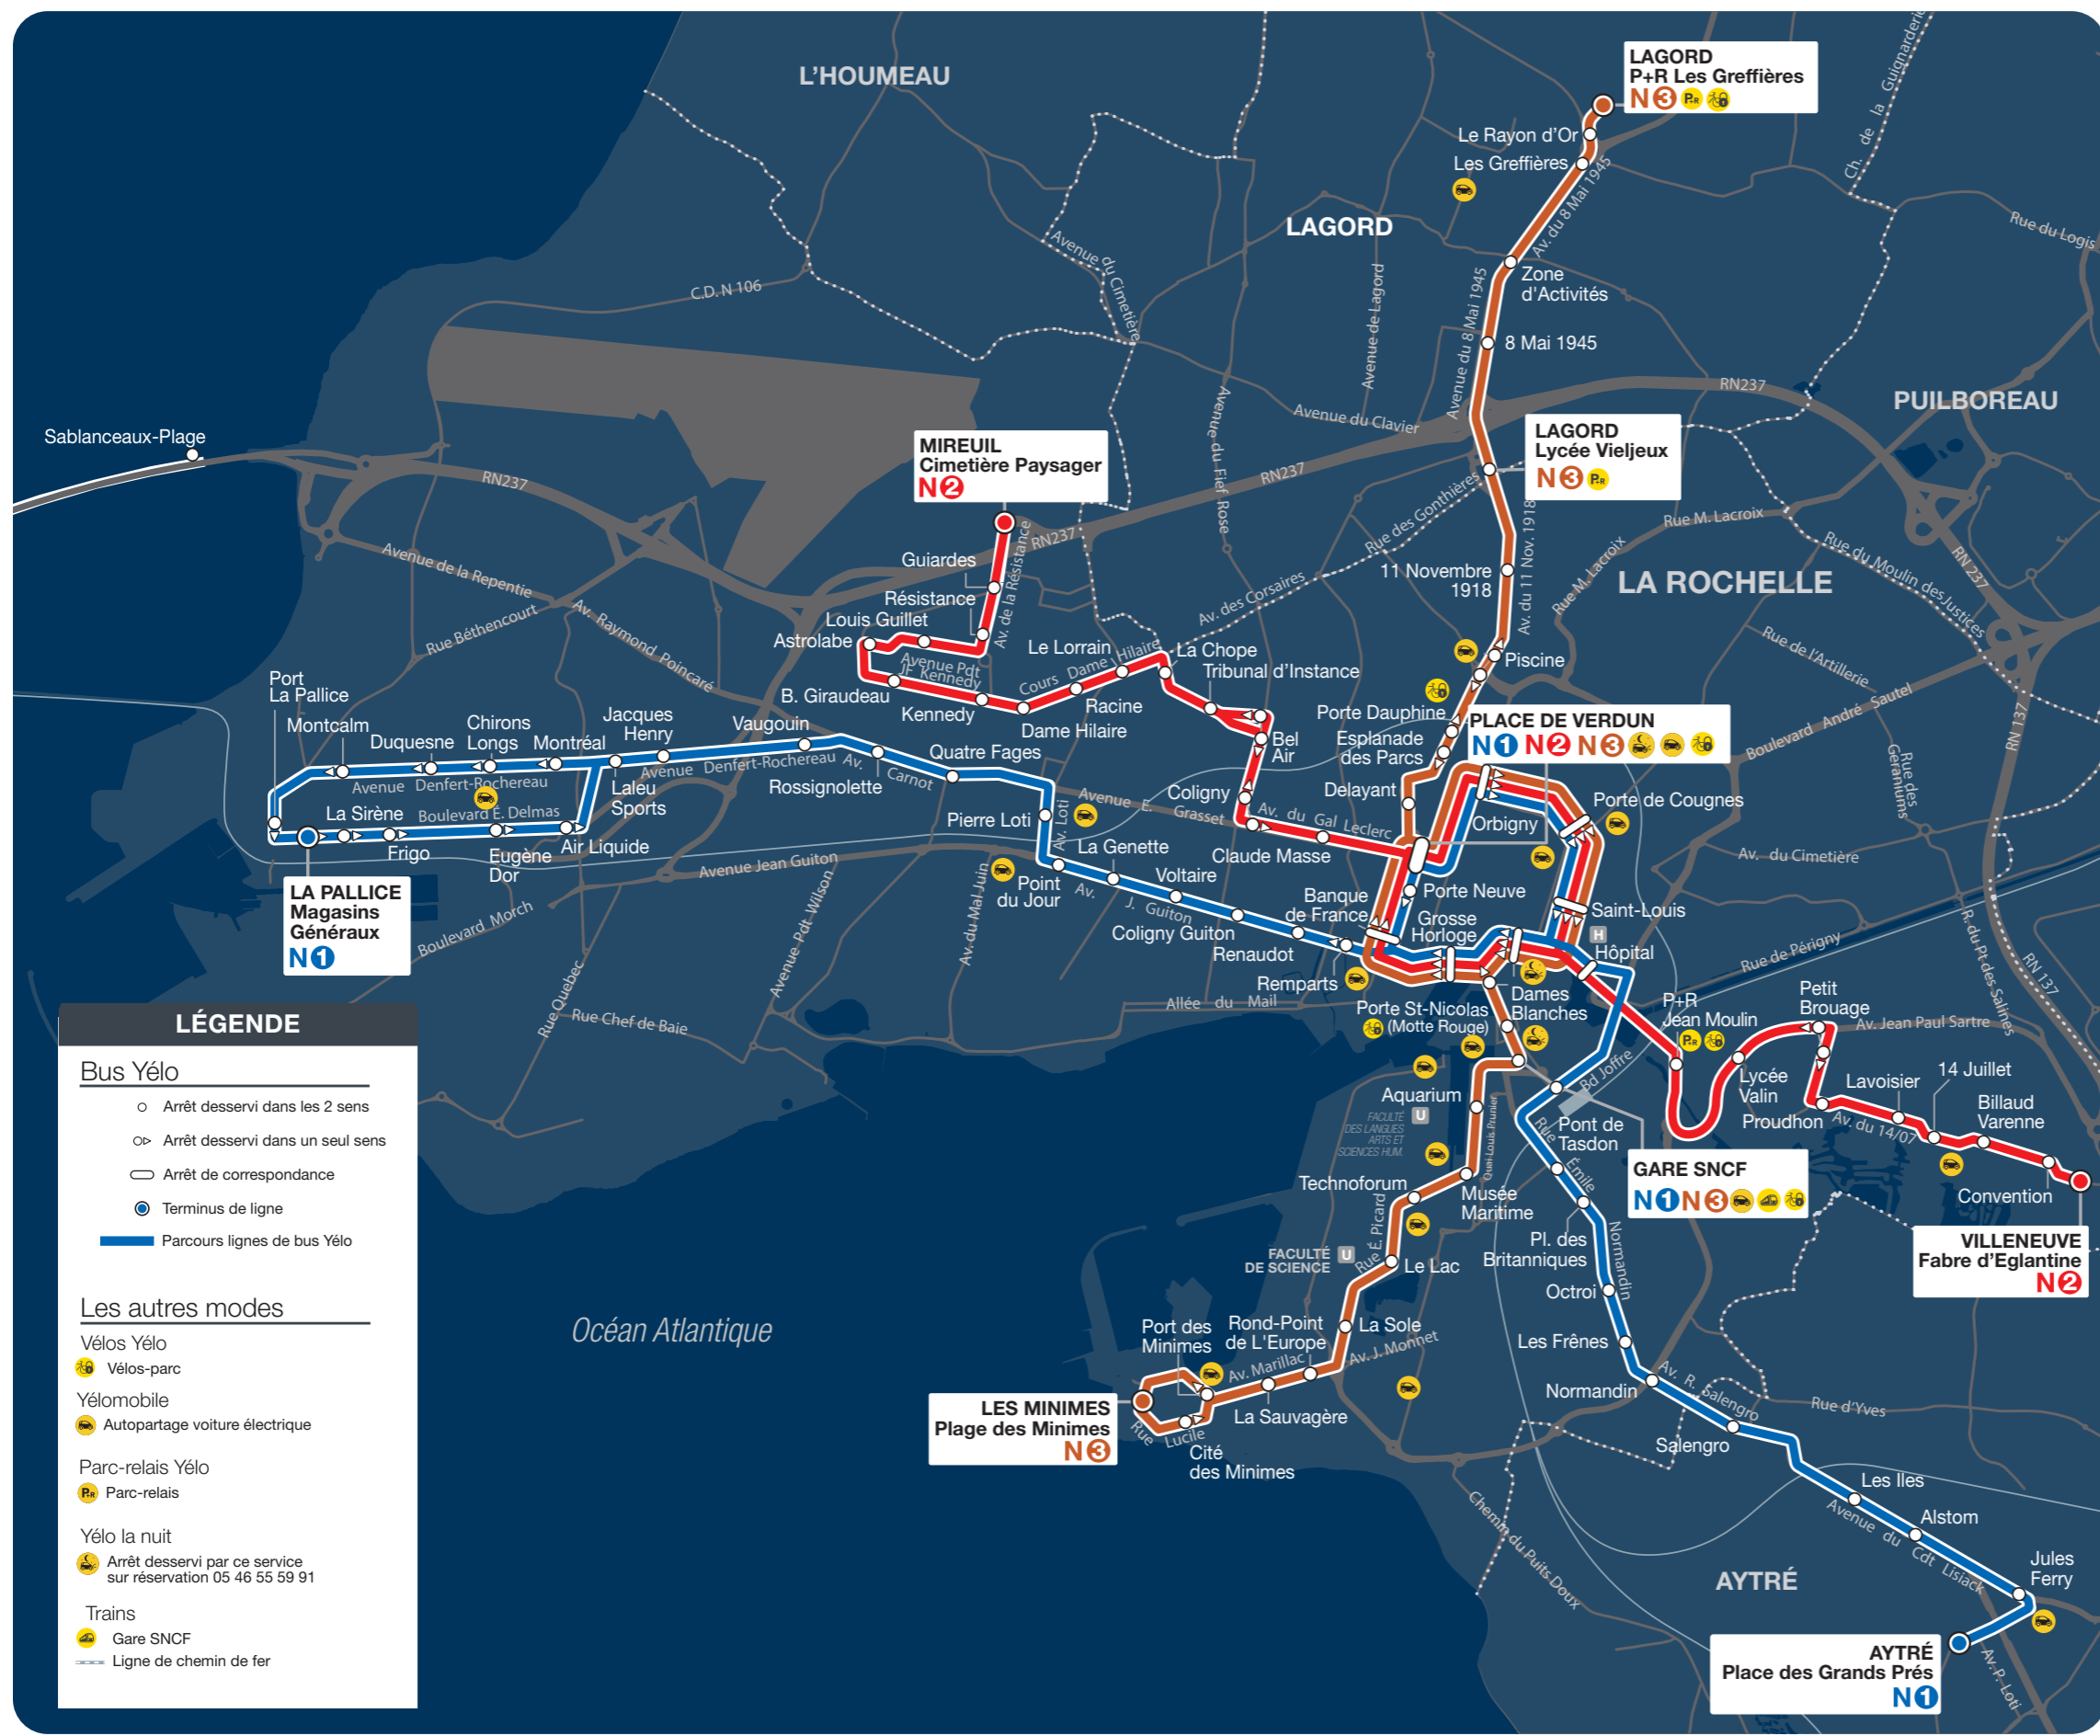

# PLAN DU RÉSEAU DES BUS DE NUIT

**Pensez aussi à *yélo* la nuit**  
 Profitez de l'offre au tarif Yélo de 21h à 6h, les jeudis, vendredis, samedis et veilles de jours fériés.  
 → Sur réservation 20 min avant votre déplacement ☎ 05 46 55 59 91  
 Pour plus d'informations, rendez-vous sur [www.yelo-larochelle.fr](http://www.yelo-larochelle.fr) ou appelez la centrale Yélo au 0 810 17 18 17 Service 0,06 €/min prix appl.

**yélo** HORAIRES DE BUS

**LIGNES DE NUIT**

# N

**1 2 3**

**N1** La Pallice / Aytré-Grands Prés  
**N2** Mireuil / Villeneuve  
**N3** Lagord / Les Minimes  
 par Place de Verdun

Amplitude horaire 22h15-01h00  
 Les vendredis et les samedis soirs  
 Un bus toutes les 40 min  
 En vigueur à partir du 04/09/2020

**LÉGENDE**

**Bus Yélo**

- Arrêt desservi dans les 2 sens
- ◁ Arrêt desservi dans un seul sens
- ◻ Arrêt de correspondance
- Terminus de ligne
- Parcours lignes de bus Yélo

**Les autres modes**

- Vélos Yélo
- 🚲 Vélos-parc
- Yélobobile
- 🚗 Autopartage voiture électrique
- Parc-relais Yélo
- 🚗 Parc-relais
- Yélo la nuit
- 🚗 Arrêt desservi par ce service sur réservation 05 46 55 59 91
- Trains
- 🚉 Gare SNCF
- Ligne de chemin de fer