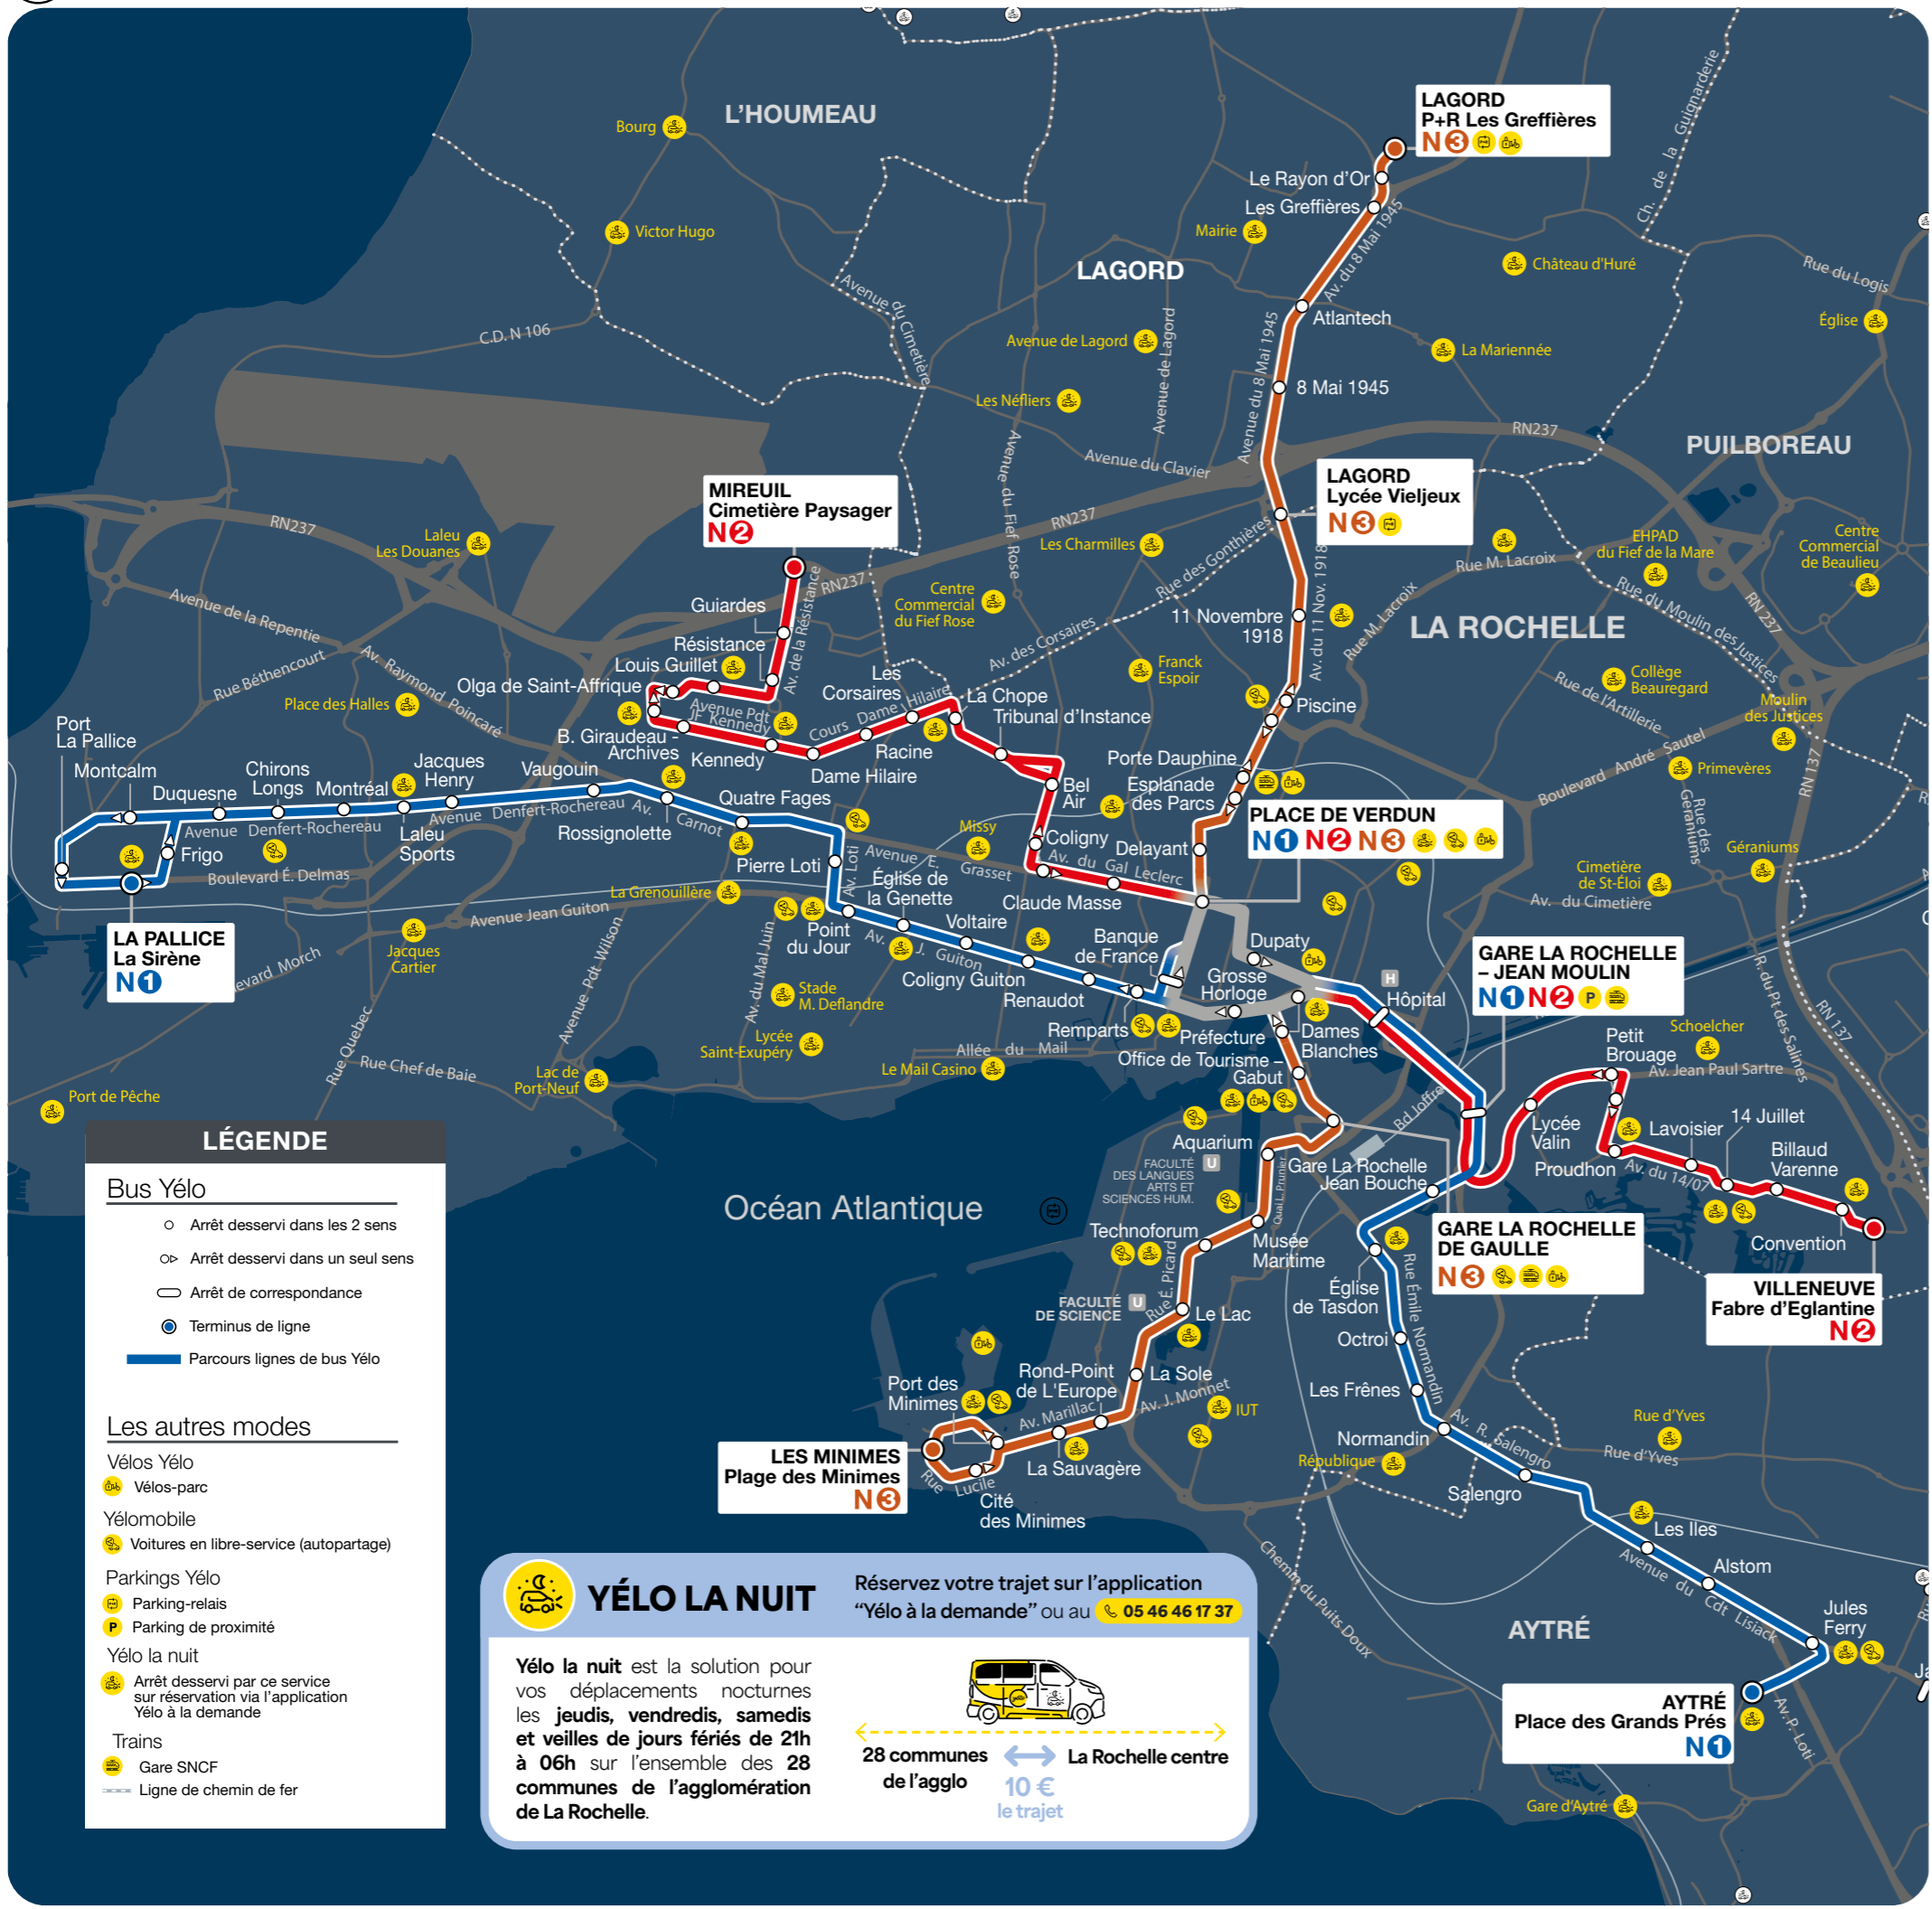

## Horaires de bus

Ligne de nuit

LES VENDREDIS ET SAMEDIS UNIQUEMENT

**N1** La Pallice / Place de Verdun  
**N1** Aytré / Place de Verdun

**N2** Mireuil / Place de Verdun  
**N2** Villeneuve / Place de Verdun

**N3** Lagord - P+R Les Greffières / Place de Verdun  
**N3** Les Minimes / Place de Verdun

yelo-larochelle.fr

Avant je jette un œil à l'info trafic !

Restez informés ! Déviation ou travaux ?

- Sur le site web yelo-larochelle.fr
- Sur l'appil Yélo
- À la Maison de la Mobilité
- Place de Verdun à La Rochelle du lundi au vendredi de 7h30 à 19h, le samedi de 8h à 18h30.
- Par téléphone du lundi au samedi de 6h à 20h
- Service accessible aux personnes sourdes et malentendantes avec Roger Voice

### LÉGENDE

- Bus Yélo**
- Arrêt desservi dans les 2 sens
  - ◁ Arrêt desservi dans un seul sens
  - Arrêt de correspondance
  - Terminus de ligne
  - Parcours lignes de bus Yélo

- Les autres modes**
- Vélos Yélo
  - Vélos-parc
  - Yélobobile
  - Voitures en libre-service (autopartage)
  - Parkings Yélo
  - Parking-relais
  - Parking de proximité
  - Yélo la nuit
  - Arrêt desservi par ce service sur réservation via l'application Yélo à la demande
  - Trains
  - Gare SNCF
  - Ligne de chemin de fer

### YÉLO LA NUIT

Yélo la nuit est la solution pour vos déplacements nocturnes les **jeudis, vendredis, samedis et veilles de jours fériés de 21h à 06h** sur l'ensemble des **28 communes de l'agglomération de La Rochelle**.