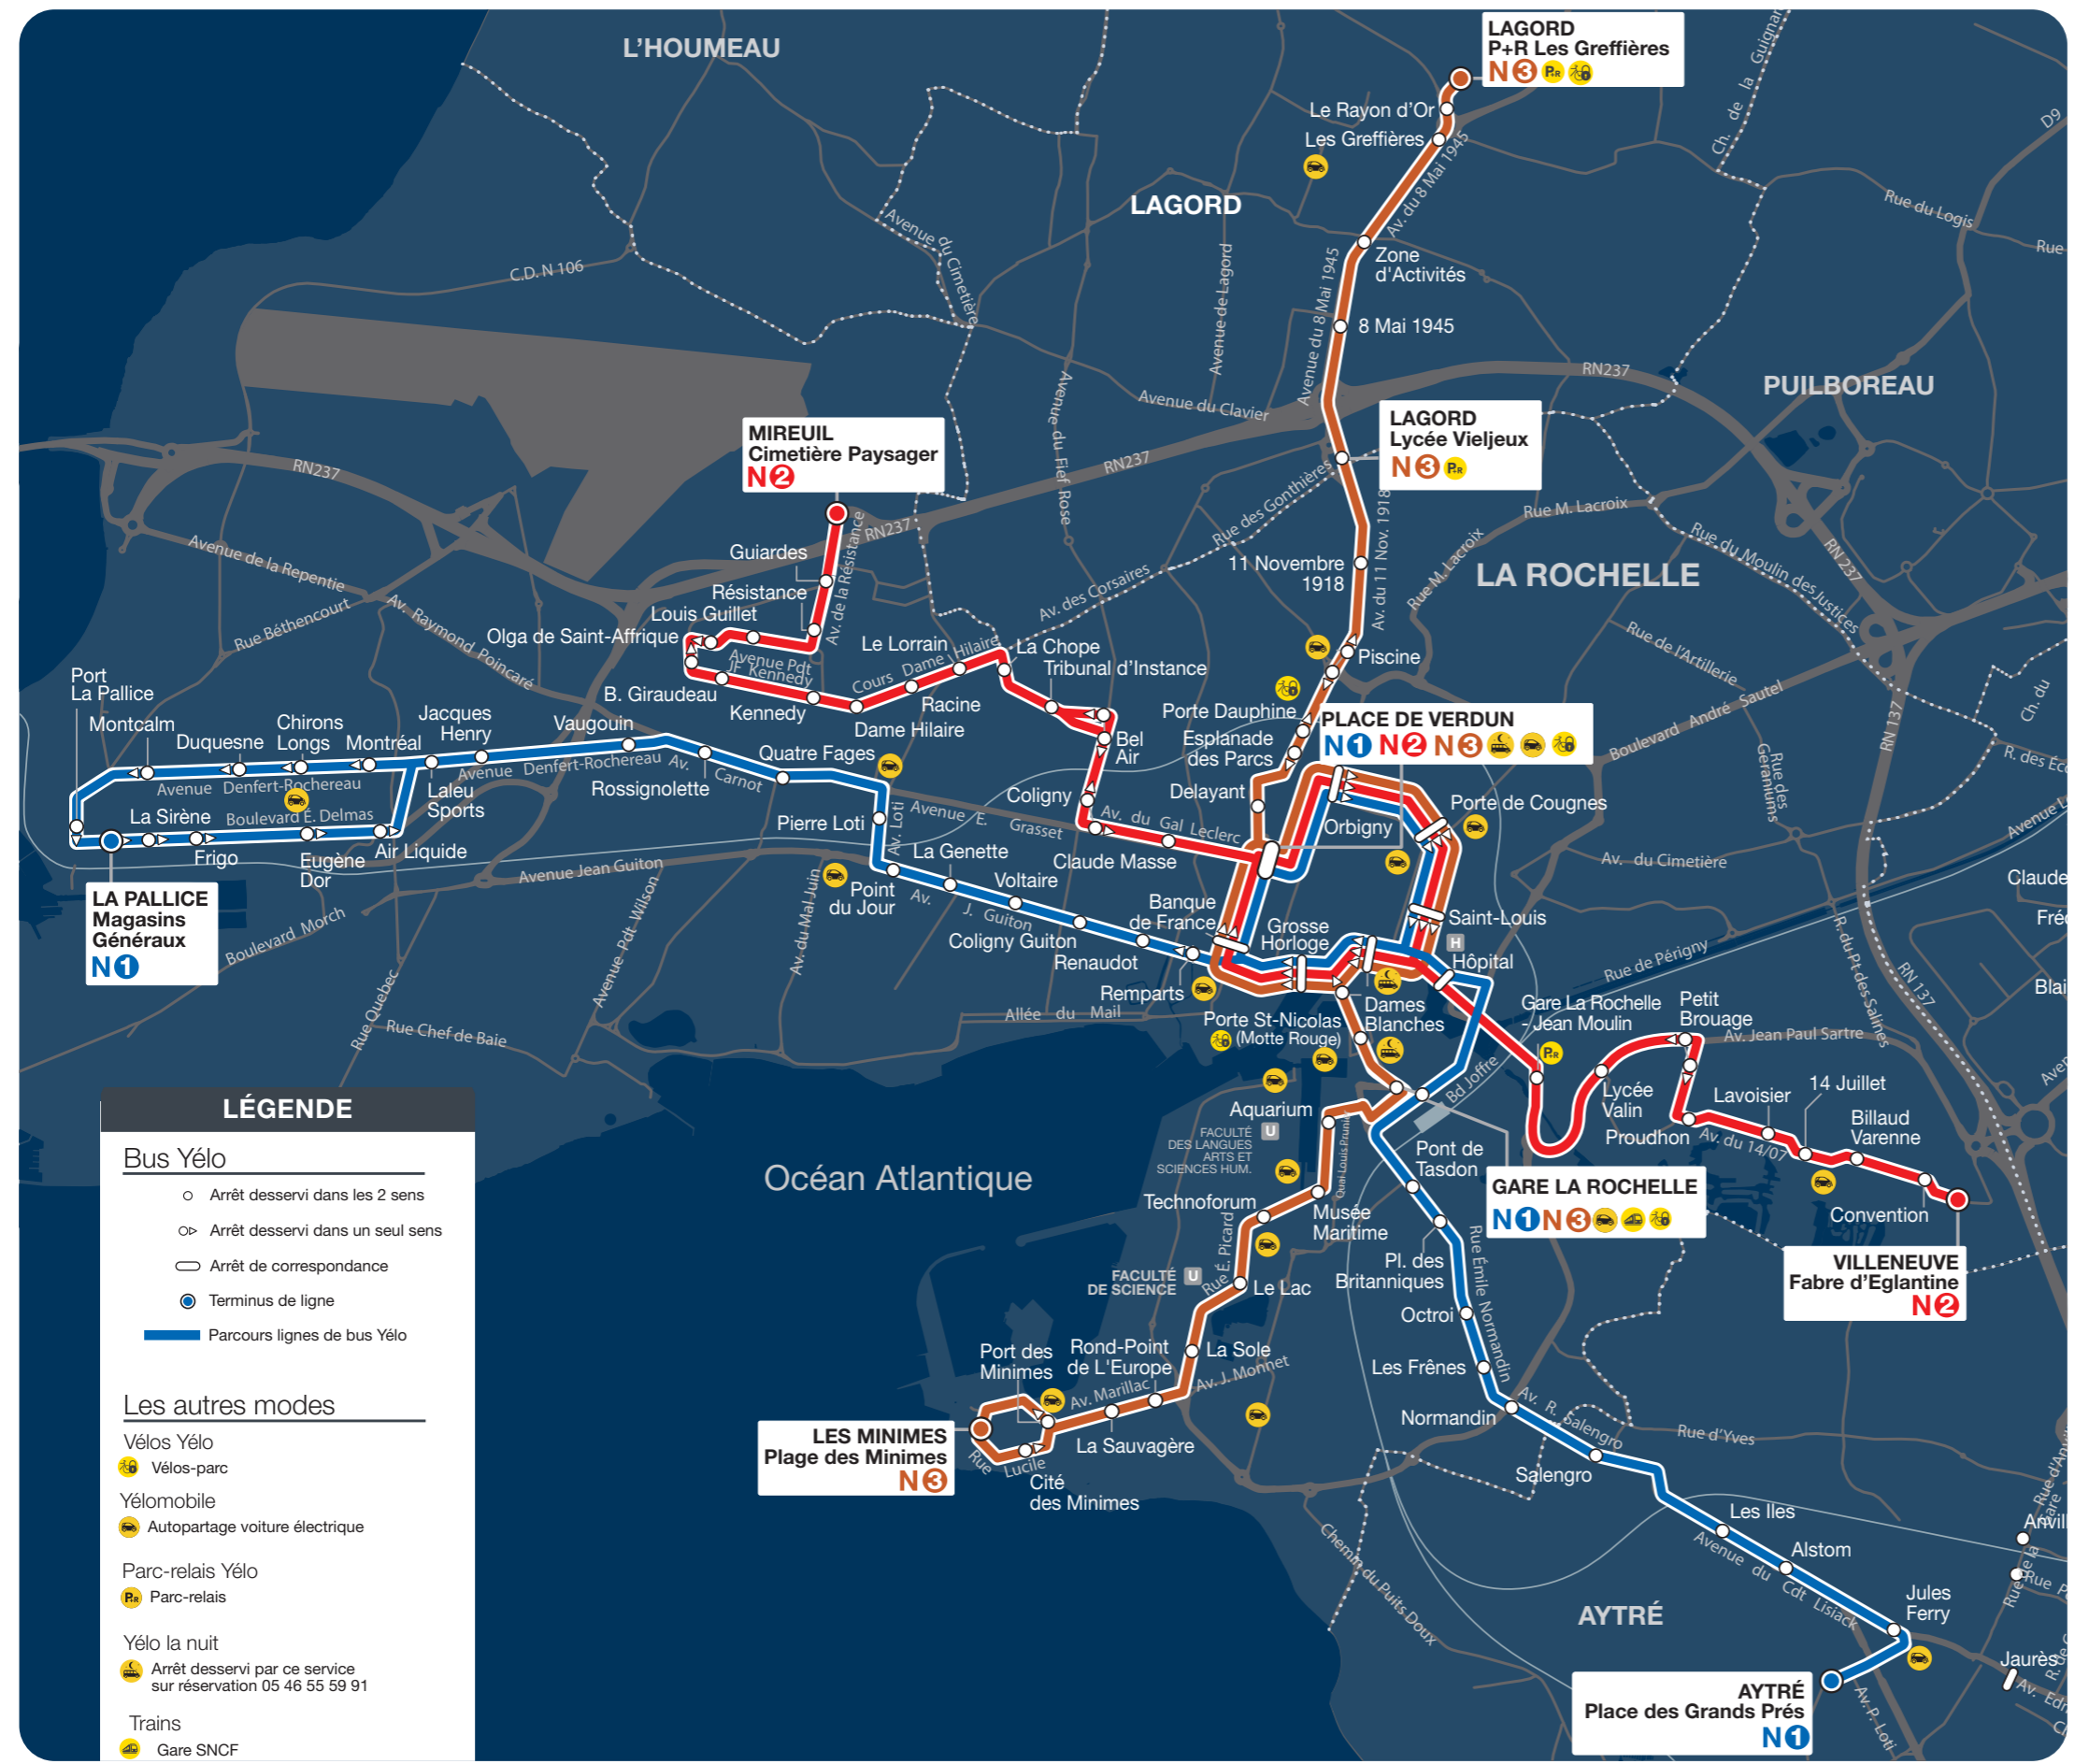

PLAN DU RÉSEAU DES BUS DE NUIT

HORAIRES DE BUS

LÉGENDE

Bus Yélo

- Arrêt desservi dans les 2 sens
- ◁ Arrêt desservi dans un seul sens
- ◻ Arrêt de correspondance
- Terminus de ligne
- Parcours lignes de bus Yélo

Les autres modes

Vélos Yélo

- 🚲 Vélos-parc

Yélobobile

- 🚗 Autopartage voiture électrique

Parc-relais Yélo

- 🚗 Parc-relais

Yélo la nuit

- 🌙 Arrêt desservi par ce service sur réservation 05 46 55 59 91

Trains

- 🚉 Gare SNCF

LIGNES DE NUIT

N

1 2 3

N1 La Pallice / Aytré-Grands Prés
N2 Mireuil / Villeneuve
N3 Lagord / Les Minimes
 par Place de Verdun

Amplitude horaire 22h15-01h00
 Les vendredis et les samedis soirs
 Un bus toutes les 40 min
 En vigueur à partir du 02/09/2022

par téléphone au : **0 810 17 18 17** Service 0,06 €/min + prix appel

Maison de la Mobilité
 Place de Verdun La Rochelle