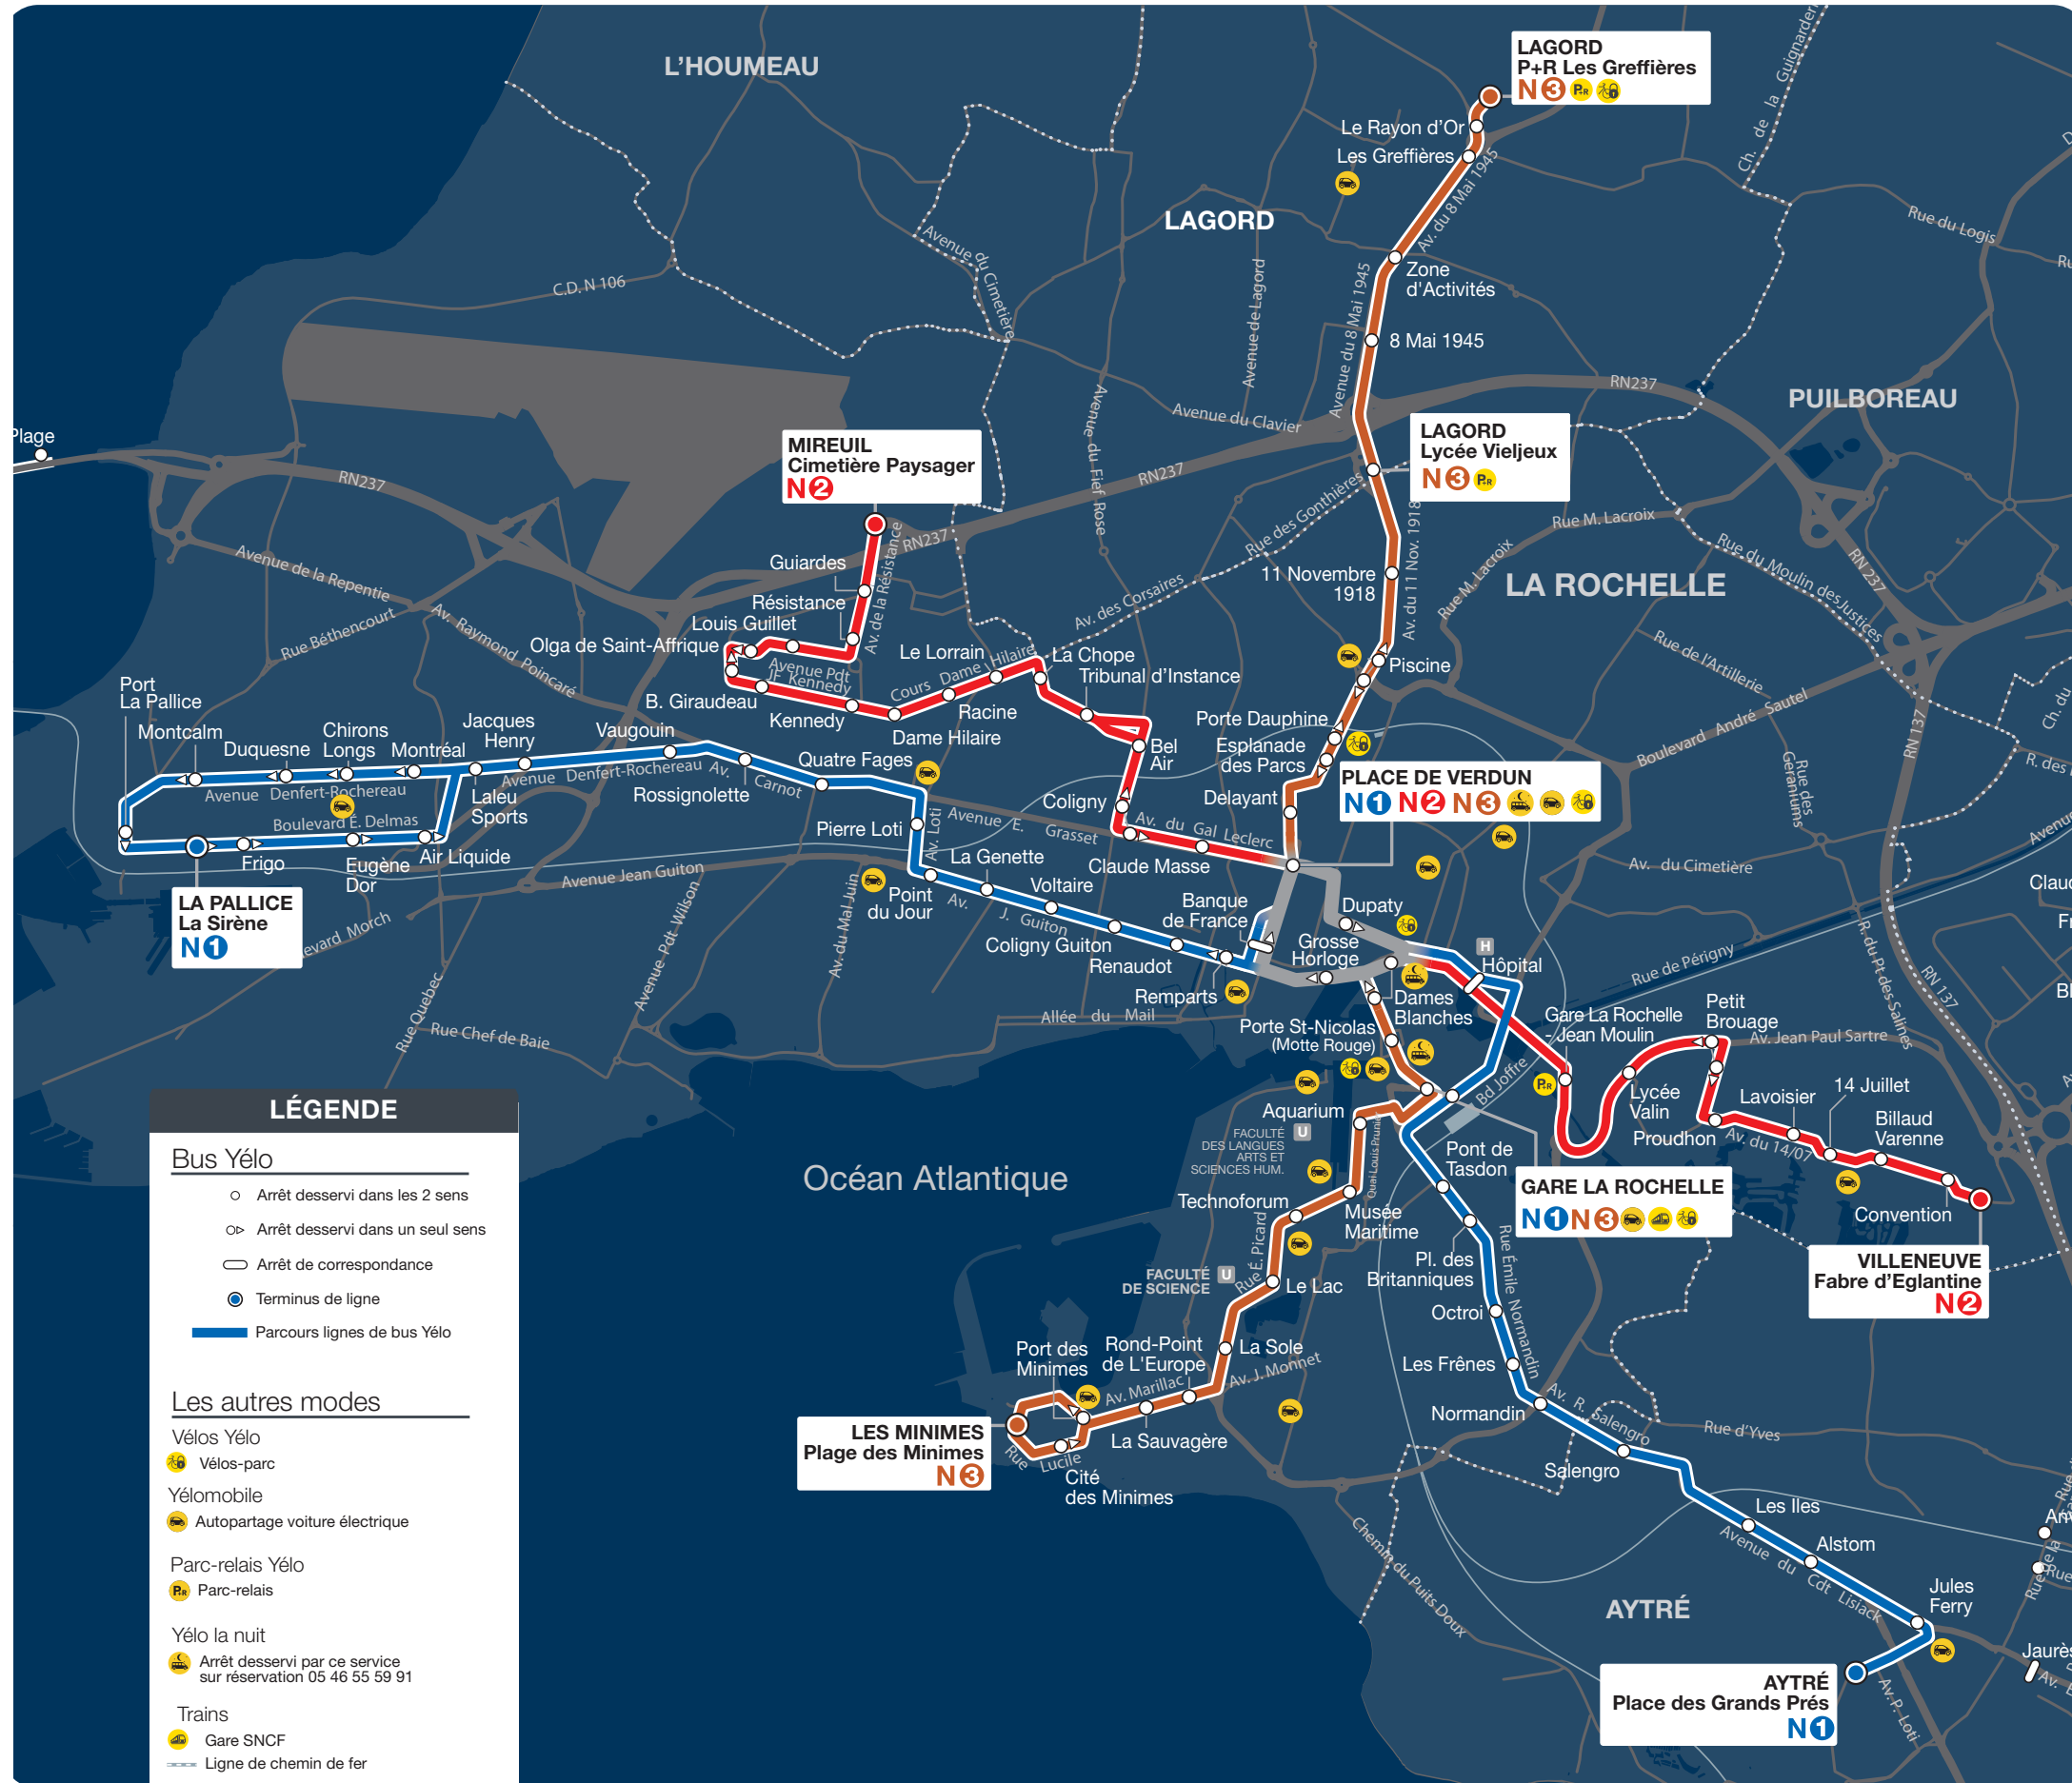

PLAN DU RÉSEAU DES BUS DE NUIT

N1 La Pallice / Aytré-Grands Prés
N2 Mireuil / Villeneuve
N3 Lagord / Les Minimes
 par Place de Verdun

Amplitude horaire 22h15-01h00
 Les vendredis et les samedis soirs
 Un bus toutes les 40 min
 En vigueur à partir du 08/09/2023

- Arrêt desservi dans les 2 sens
- ◁ Arrêt desservi dans un seul sens
- ◻ Arrêt de correspondance
- Terminus de ligne
- Parcours lignes de bus Yélo

Les autres modes

- Vélos Yélo
- 🚲 Vélos-parc
- 🚗 Yélobobile
- 🚘 Autopartage voiture électrique
- Parc-relais Yélo
- 🚗 Parc-relais
- Yélo la nuit
- 🚗 Arrêt desservi par ce service sur réservation 05 46 55 59 91
- Trains
- 🚂 Gare SNCF
- 🚊 Ligne de chemin de fer

correspondance bus vers AYTRÉ / Place des Grands Prés
changement de bus à Place de Verdun

Place de Verdun	22:20	23:00	23:40	00:20	01:00
Dupaty	22:21	23:01	23:41	00:21	01:01
Dames Blanches (L. Durand)	22:22	23:02	23:42	00:22	01:02
Hôpital	22:23	23:03	23:43	00:23	01:03
Gare La Rochelle (Joffre)	22:25	23:05	23:45	00:25	01:05
Pont de Tasdon	22:26	23:06	23:46	00:26	01:06
Place des Britanniques	22:26	23:06	23:46	00:26	01:06
Octroi	22:27	23:07	23:47	00:27	01:07
Les Frênes	22:28	23:08	23:48	00:28	01:08
Normandin	22:28	23:08	23:48	00:28	01:08
Salengro	22:30	23:10	23:50	00:30	01:10
Les Îles	22:30	23:10	23:50	00:30	01:10
Alstom	22:32	23:12	23:52	00:32	01:12
Jules Ferry	22:33	23:13	23:53	00:33	01:13
Place des Grands Prés	22:34	23:14	23:54	00:34	01:14

Travaux rue Léonce Vieljeux avec déviation du Vieux Port

N0 N2 N3: desserte normale des arrêts du Vieux Port jusqu'à fin septembre. Consultez l'info trafic sur www.yelo-larochelle.fr

N3 vers → Les Minimes / Plage des Minimes