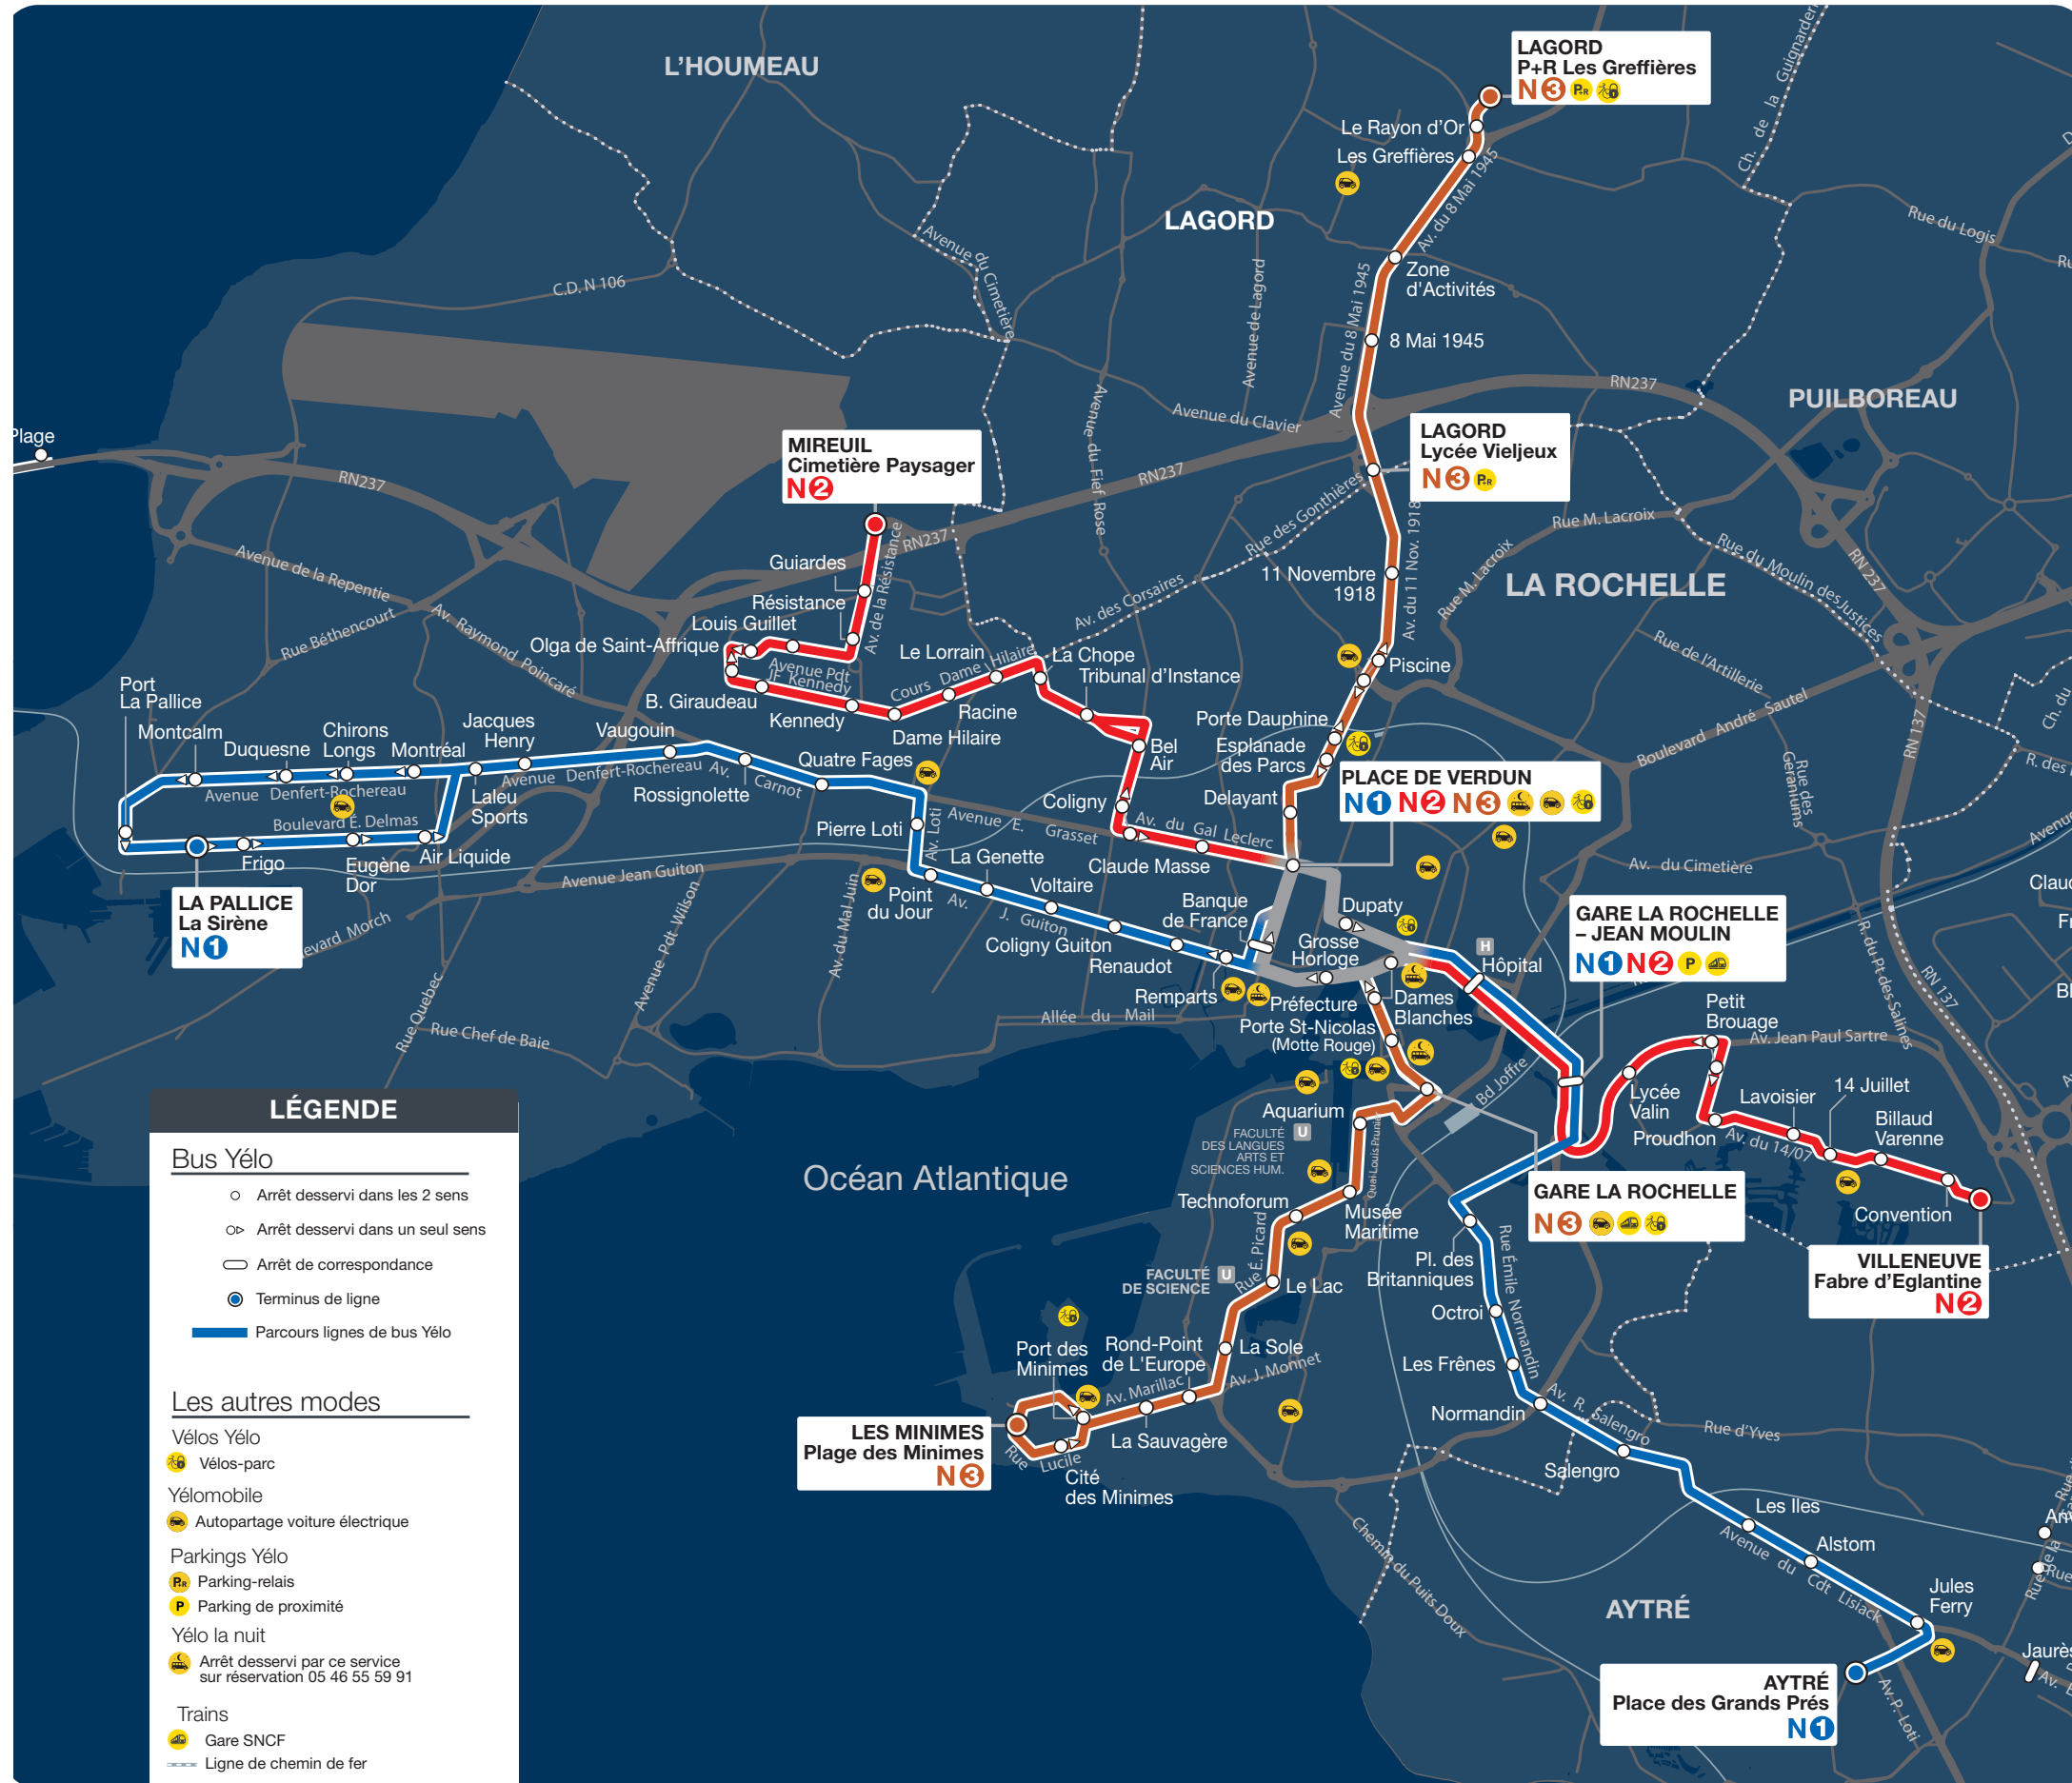

PLAN DU RÉSEAU DES BUS DE NUIT

LIGNES DE NUIT

N

1 2 3

N1 La Pallice / Aytré-Grands Prés
N2 Mireuil / Villeneuve
N3 Lagord / Les Minimes
 par Place de Verdun

Amplitude horaire 22h15-01h00
 Les vendredis et les samedis soirs
 Un bus toutes les 40 min
 En vigueur à partir du 12/01/2024

correspondance bus vers AYTRÉ / Place des Grands Prés
 changement de bus à Place de Verdun

Place de Verdun	22:20	23:00	23:40	00:20	01:00
Dupaty	22:21	23:01	23:41	00:21	01:01
Dames Blanches (L. Durand)	22:22	23:02	23:42	00:22	01:02
Hôpital	22:23	23:03	23:43	00:23	01:03
Gare La Rochelle - Jean Moulin	22:25	23:05	23:45	00:25	01:05
Place des Britanniques	22:26	23:06	23:46	00:26	01:06
Octroi	22:27	23:07	23:47	00:27	01:07
Les Frênes	22:28	23:08	23:48	00:28	01:08
Normandin	22:28	23:08	23:48	00:28	01:08
Salengro	22:30	23:10	23:50	00:30	01:10
Les Iles	22:30	23:10	23:50	00:30	01:10
Alstom	22:32	23:12	23:52	00:32	01:12
Jules Ferry	22:33	23:13	23:53	00:33	01:13
Place des Grands Prés	22:34	23:14	23:54	00:34	01:14

Travaux rue Léonce Vieljeux avec déviation du Vieux Port

Les arrêts du Vieux Port (Dames Blanches (Maubec), Grosse Horloge, Banque de France) ne sont pas desservis. Se reporter à Arsenal, Porte de Cougnes et Orbigny.

vers → Lagord / P+R Les Greffières

Plage des Minimes	22:00	22:35	23:15	23:55	00:35
Cité des Minimes	22:00	22:35	23:15	23:55	00:35
La Sauvagère	22:01	22:36	23:16	23:56	00:36
Rond-Point de l'Europe	22:02	22:37	23:17	23:57	00:37
La Sole	22:03	22:38	23:18	23:58	00:38
Le Lac	22:04	22:39	23:19	23:59	00:39
Technoforum	22:04	22:39	23:19	23:59	00:39
Musée Maritime	22:05	22:40	23:20	00:00	00:40
Aquarium	22:06	22:41	23:21	00:01	00:41
Gare La Rochelle (De Gaulle)	22:08	22:43	23:23	00:03	00:43
Porte Saint-Nicolas (Motte-Rouge)	22:09	22:44	23:24	00:04	00:44
Dames Blanches (Quai Valin)	22:10	22:45	23:25	00:05	00:45
Arsenal	22:12	22:47	23:27	00:07	00:47
Porte de Cougnes	22:14	22:49	23:29	00:09	00:49
Orbigny	22:15	22:50	23:30	00:10	00:50
Place de Verdun	22:18	22:53	23:33	00:13	00:53