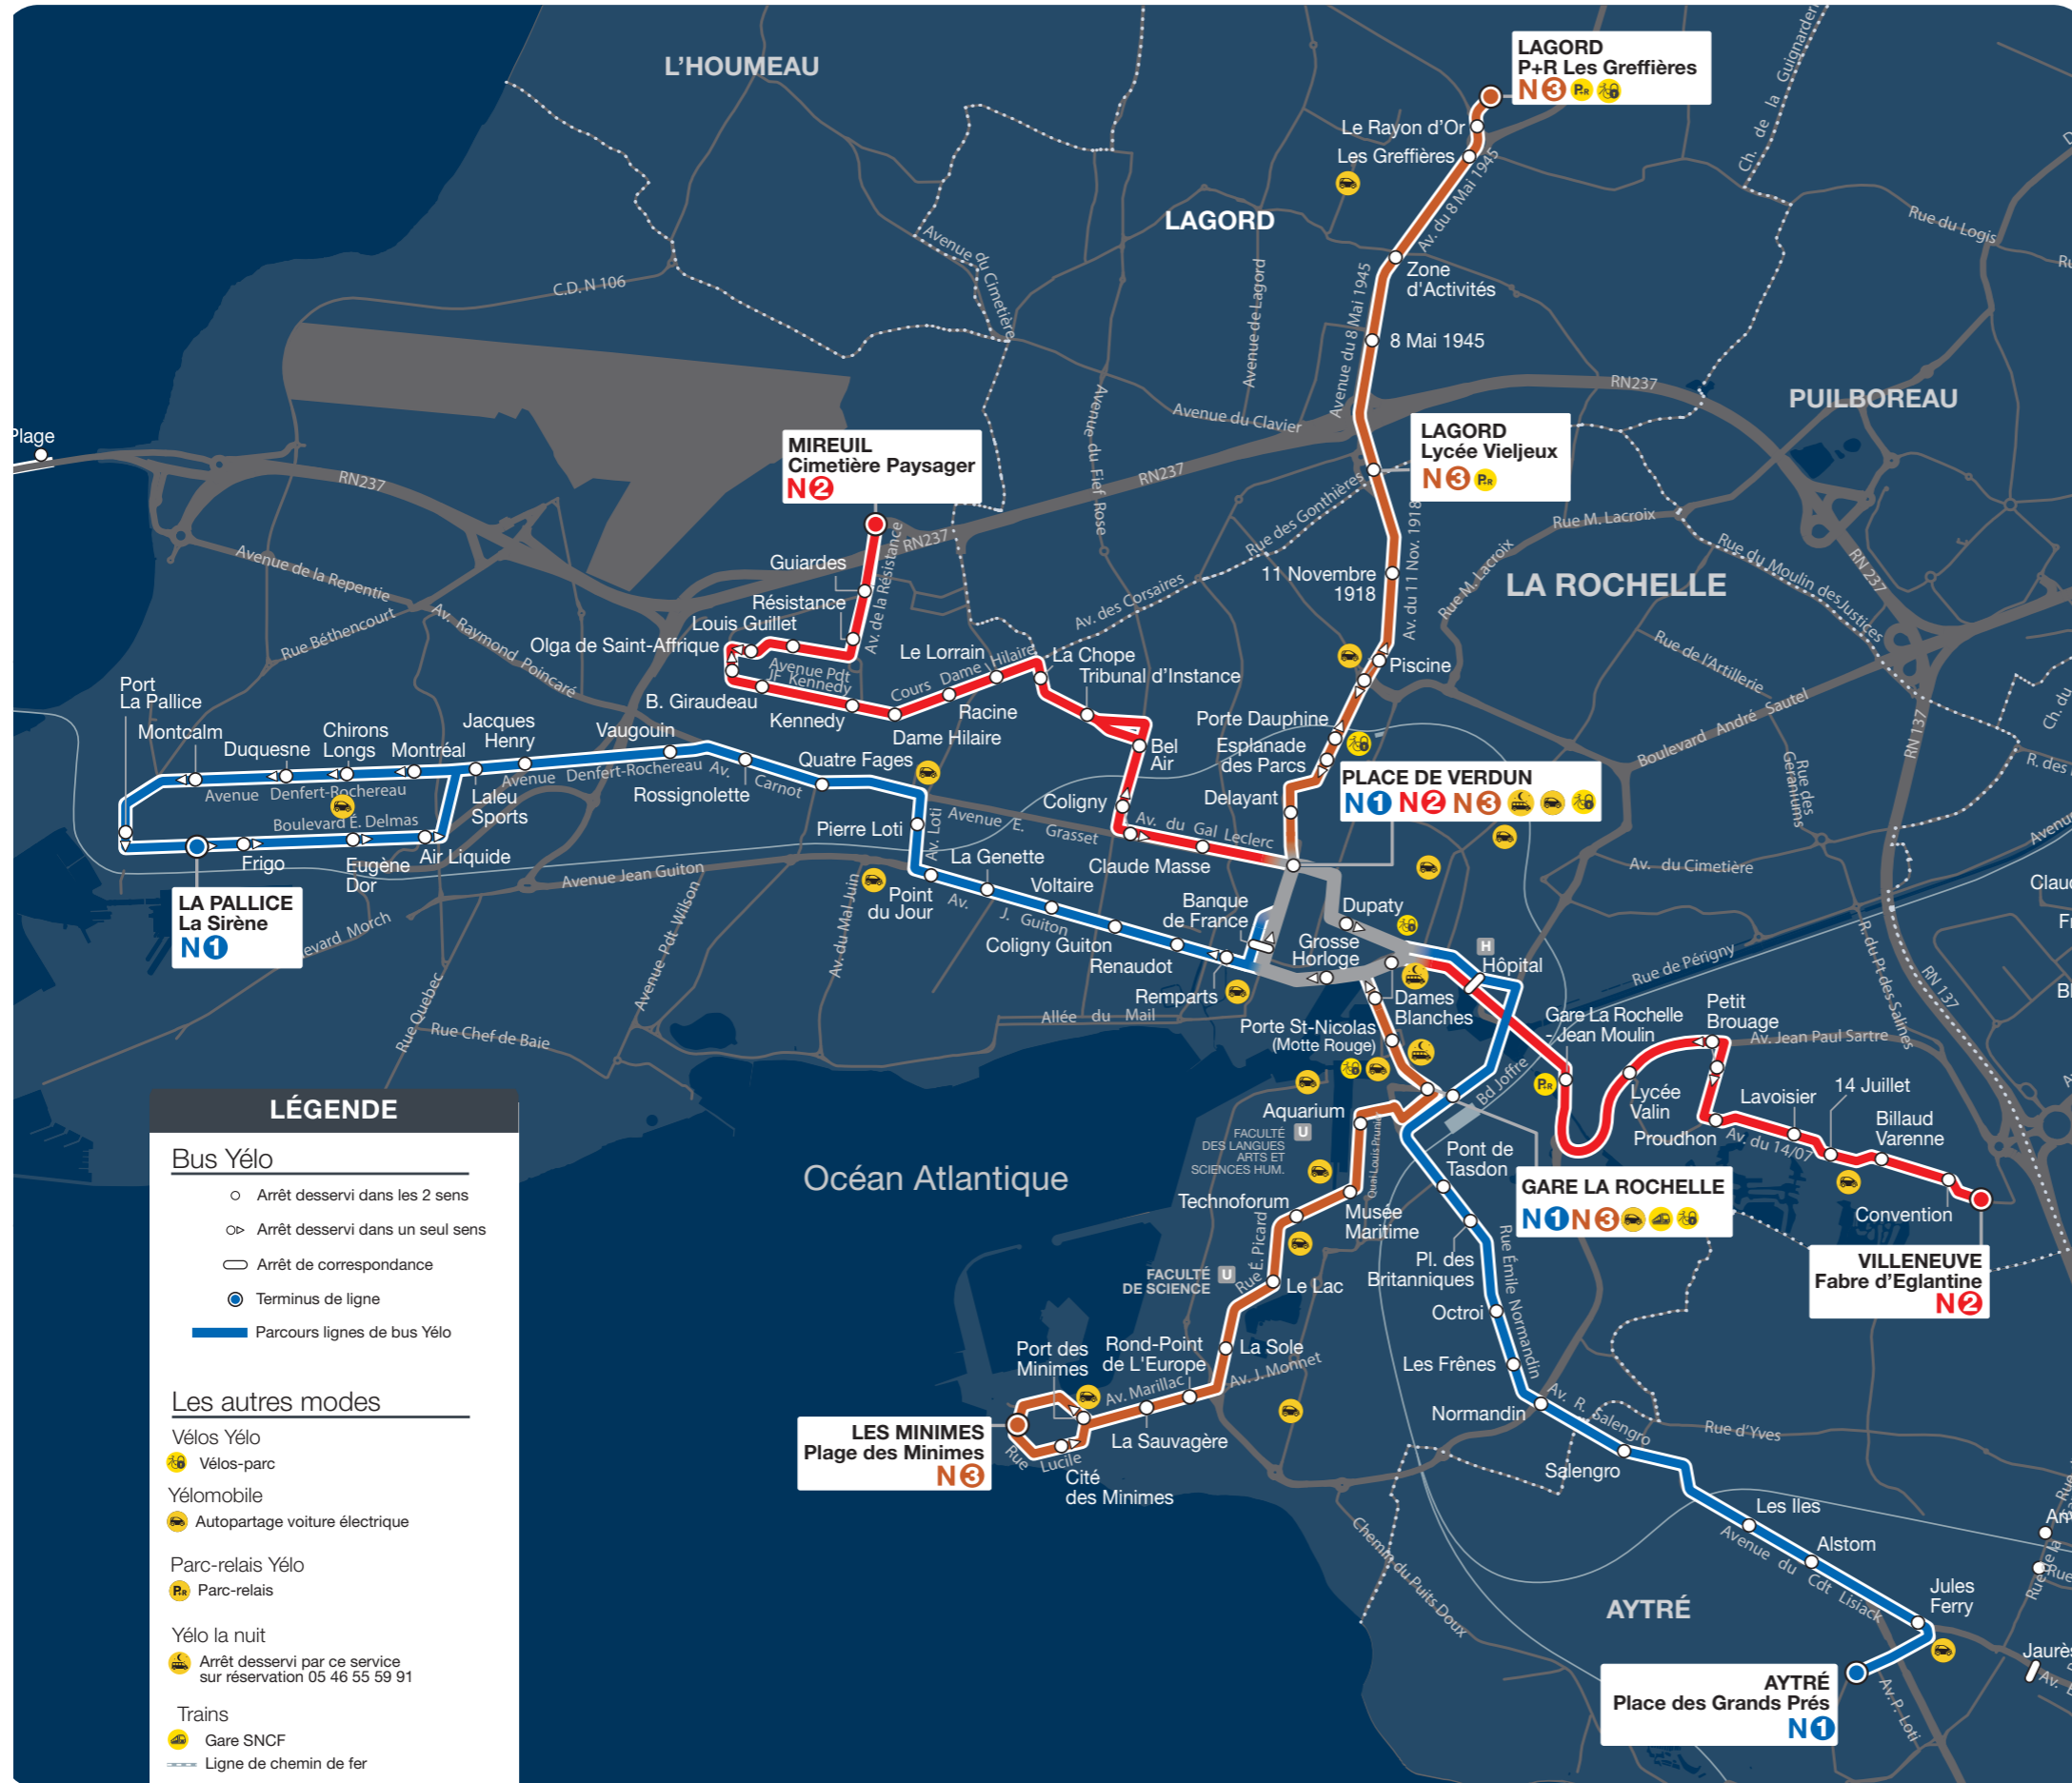

PLAN DU RÉSEAU DES BUS DE NUIT

LÉGENDE

Bus Yélo

- Arrêt desservi dans les 2 sens
- ◁ Arrêt desservi dans un seul sens
- ◻ Arrêt de correspondance
- Terminus de ligne
- Parcours lignes de bus Yélo

Les autres modes

LIGNES DE NUIT

N

1 2 3

N1 La Pallice / Aytré-Grands Prés
N2 Mireuil / Villeneuve
N3 Lagord / Les Minimes
 par Place de Verdun

Amplitude horaire 22h15-01h00
 Les vendredis et les samedis soirs
 Un bus toutes les 40 min
 En vigueur à partir du 08/09/2023

correspondance bus vers AYTRÉ / Place des Grands Prés
changement de bus à Place de Verdun

Place de Verdun	22:20	23:00	23:40	00:20	01:00
Dupaty	22:21	23:01	23:41	00:21	01:01
Dames Blanches (L. Durand)	22:22	23:02	23:42	00:22	01:02
Hôpital	22:23	23:03	23:43	00:23	01:03
Gare La Rochelle - Jean Moulin	22:25	23:05	23:45	00:25	01:05
Place des Britanniques	22:26	23:06	23:46	00:26	01:06
Octroi	22:27	23:07	23:47	00:27	01:07
Les Frênes	22:28	23:08	23:48	00:28	01:08
Normandin	22:28	23:08	23:48	00:28	01:08
Salengro	22:30	23:10	23:50	00:30	01:10
Les Iles	22:30	23:10	23:50	00:30	01:10
Alstom	22:32	23:12	23:52	00:32	01:12
Jules Ferry	22:33	23:13	23:53	00:33	01:13
Place des Grands Prés	22:34	23:14	23:54	00:34	01:14

Travaux rue Léonce Vieljeux avec déviation du Vieux Port

N0 N2 N3: desserte normale des arrêts du Vieux Port jusqu'à fin septembre.
Consultez l'info trafic sur www.yelo-larochelle.fr

N3 vers → Les Minimes / Plage des Minimes