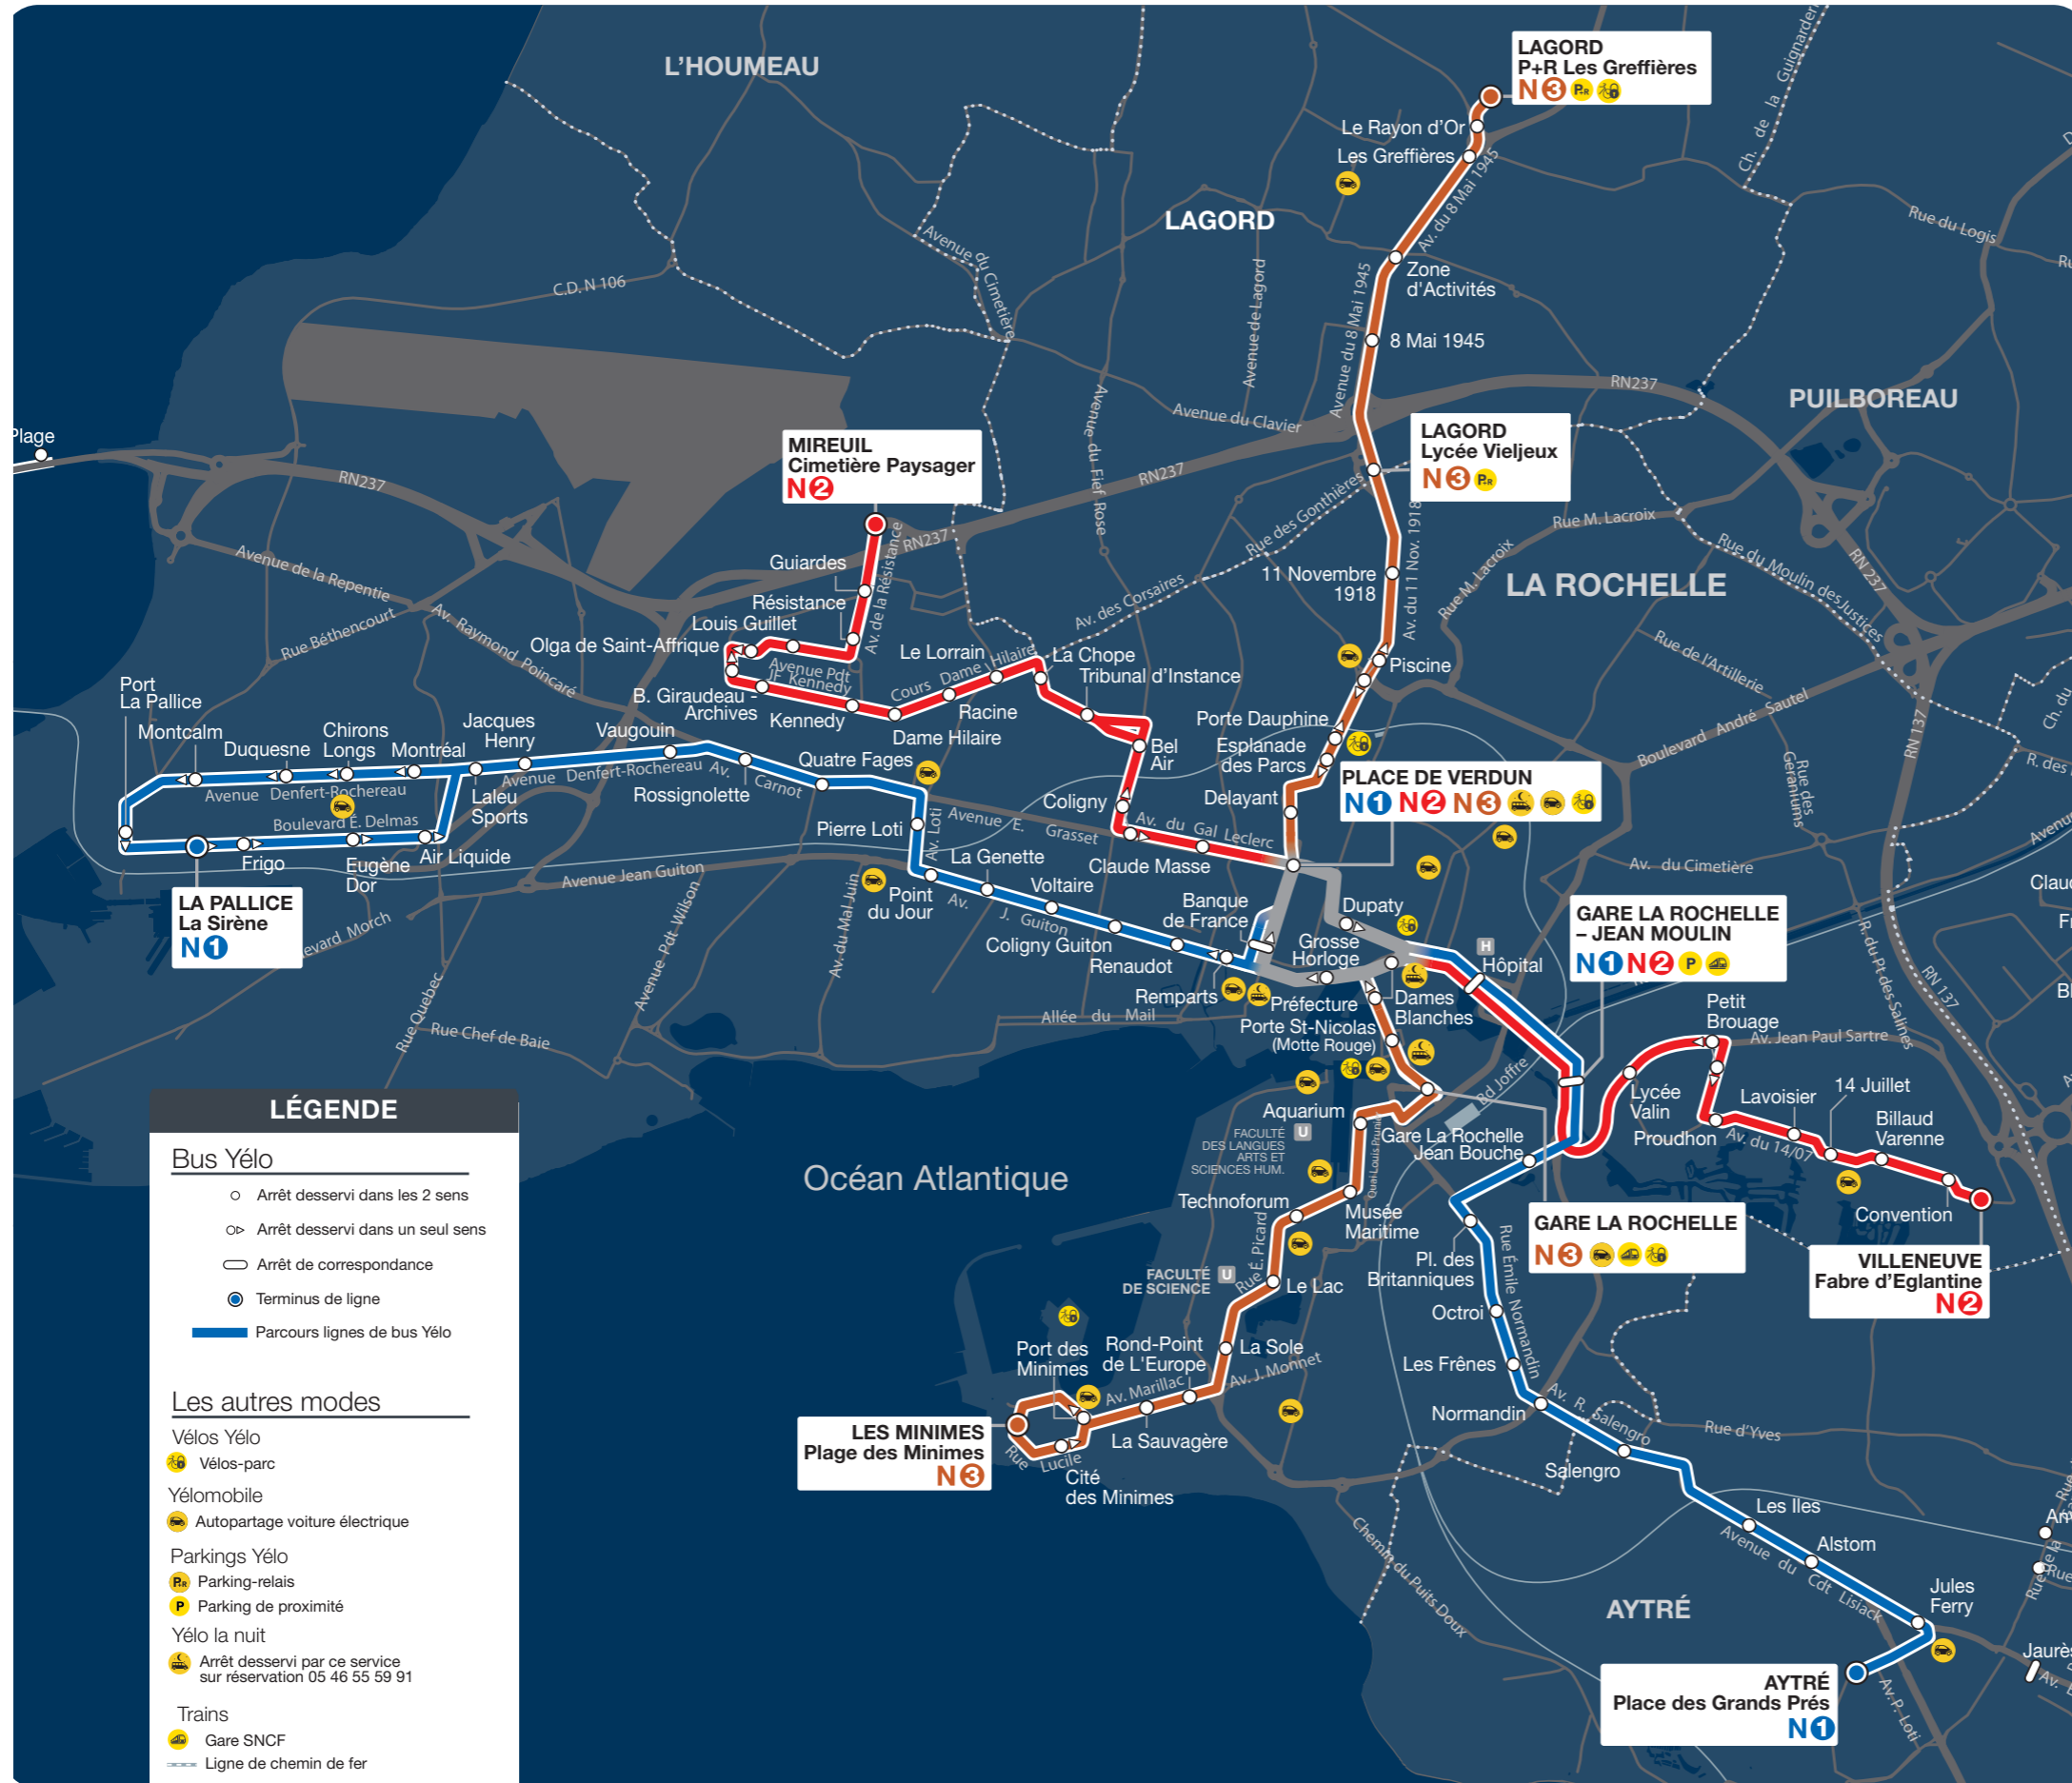

PLAN DU RÉSEAU DES BUS DE NUIT

LIGNES DE NUIT

N

1 2 3

N1 La Pallice / Aytré-Grands Prés
N2 Mireuil / Villeneuve
N3 Lagord / Les Minimes
 par Place de Verdun

Amplitude horaire 22h15-01h00
 Les vendredis et les samedis soirs
 Un bus toutes les 40 min
 En vigueur à partir du 06/09/2024

vers → La Pallice / La Sirène

Place des Grands Prés	21:59	22:36	23:16	23:56	00:36
Jules Ferry	22:00	22:37	23:17	23:57	00:37
Alstom	22:01	22:38	23:18	23:58	00:38
Les Îles	22:02	22:39	23:19	23:59	00:39
Salengro	22:04	22:41	23:21	00:01	00:41
Normandin	22:04	22:41	23:21	00:01	00:41
Les Frênes	22:05	22:42	23:22	00:02	00:42
Octroi	22:06	22:43	23:23	00:03	00:43
Place des Britanniques	22:07	22:44	23:24	00:04	00:44
Gare La Rochelle - Jean Bouche	22:08	22:45	23:25	00:05	00:45
Gare La Rochelle - Jean Moulin	22:09	22:46	23:26	00:06	00:46
Hôpital	22:12	22:49	23:29	00:09	00:49
Arsenal	22:13	22:50	23:30	00:10	00:50
Porte de Cougnes	22:15	22:52	23:32	00:12	00:52
Orbigny	22:16	22:53	23:33	00:13	00:53
Place de Verdun	22:19	22:56	23:36	00:16	00:56

Travaux rue Léonce Vieljeux avec déviation du Vieux Port

Les arrêts du Vieux Port (Dames Blanches (Maubec), Grosse Horloge, Banque de France) ne sont pas desservis. Se reporter à Arsenal, Porte de Cougnes et Orbigny.