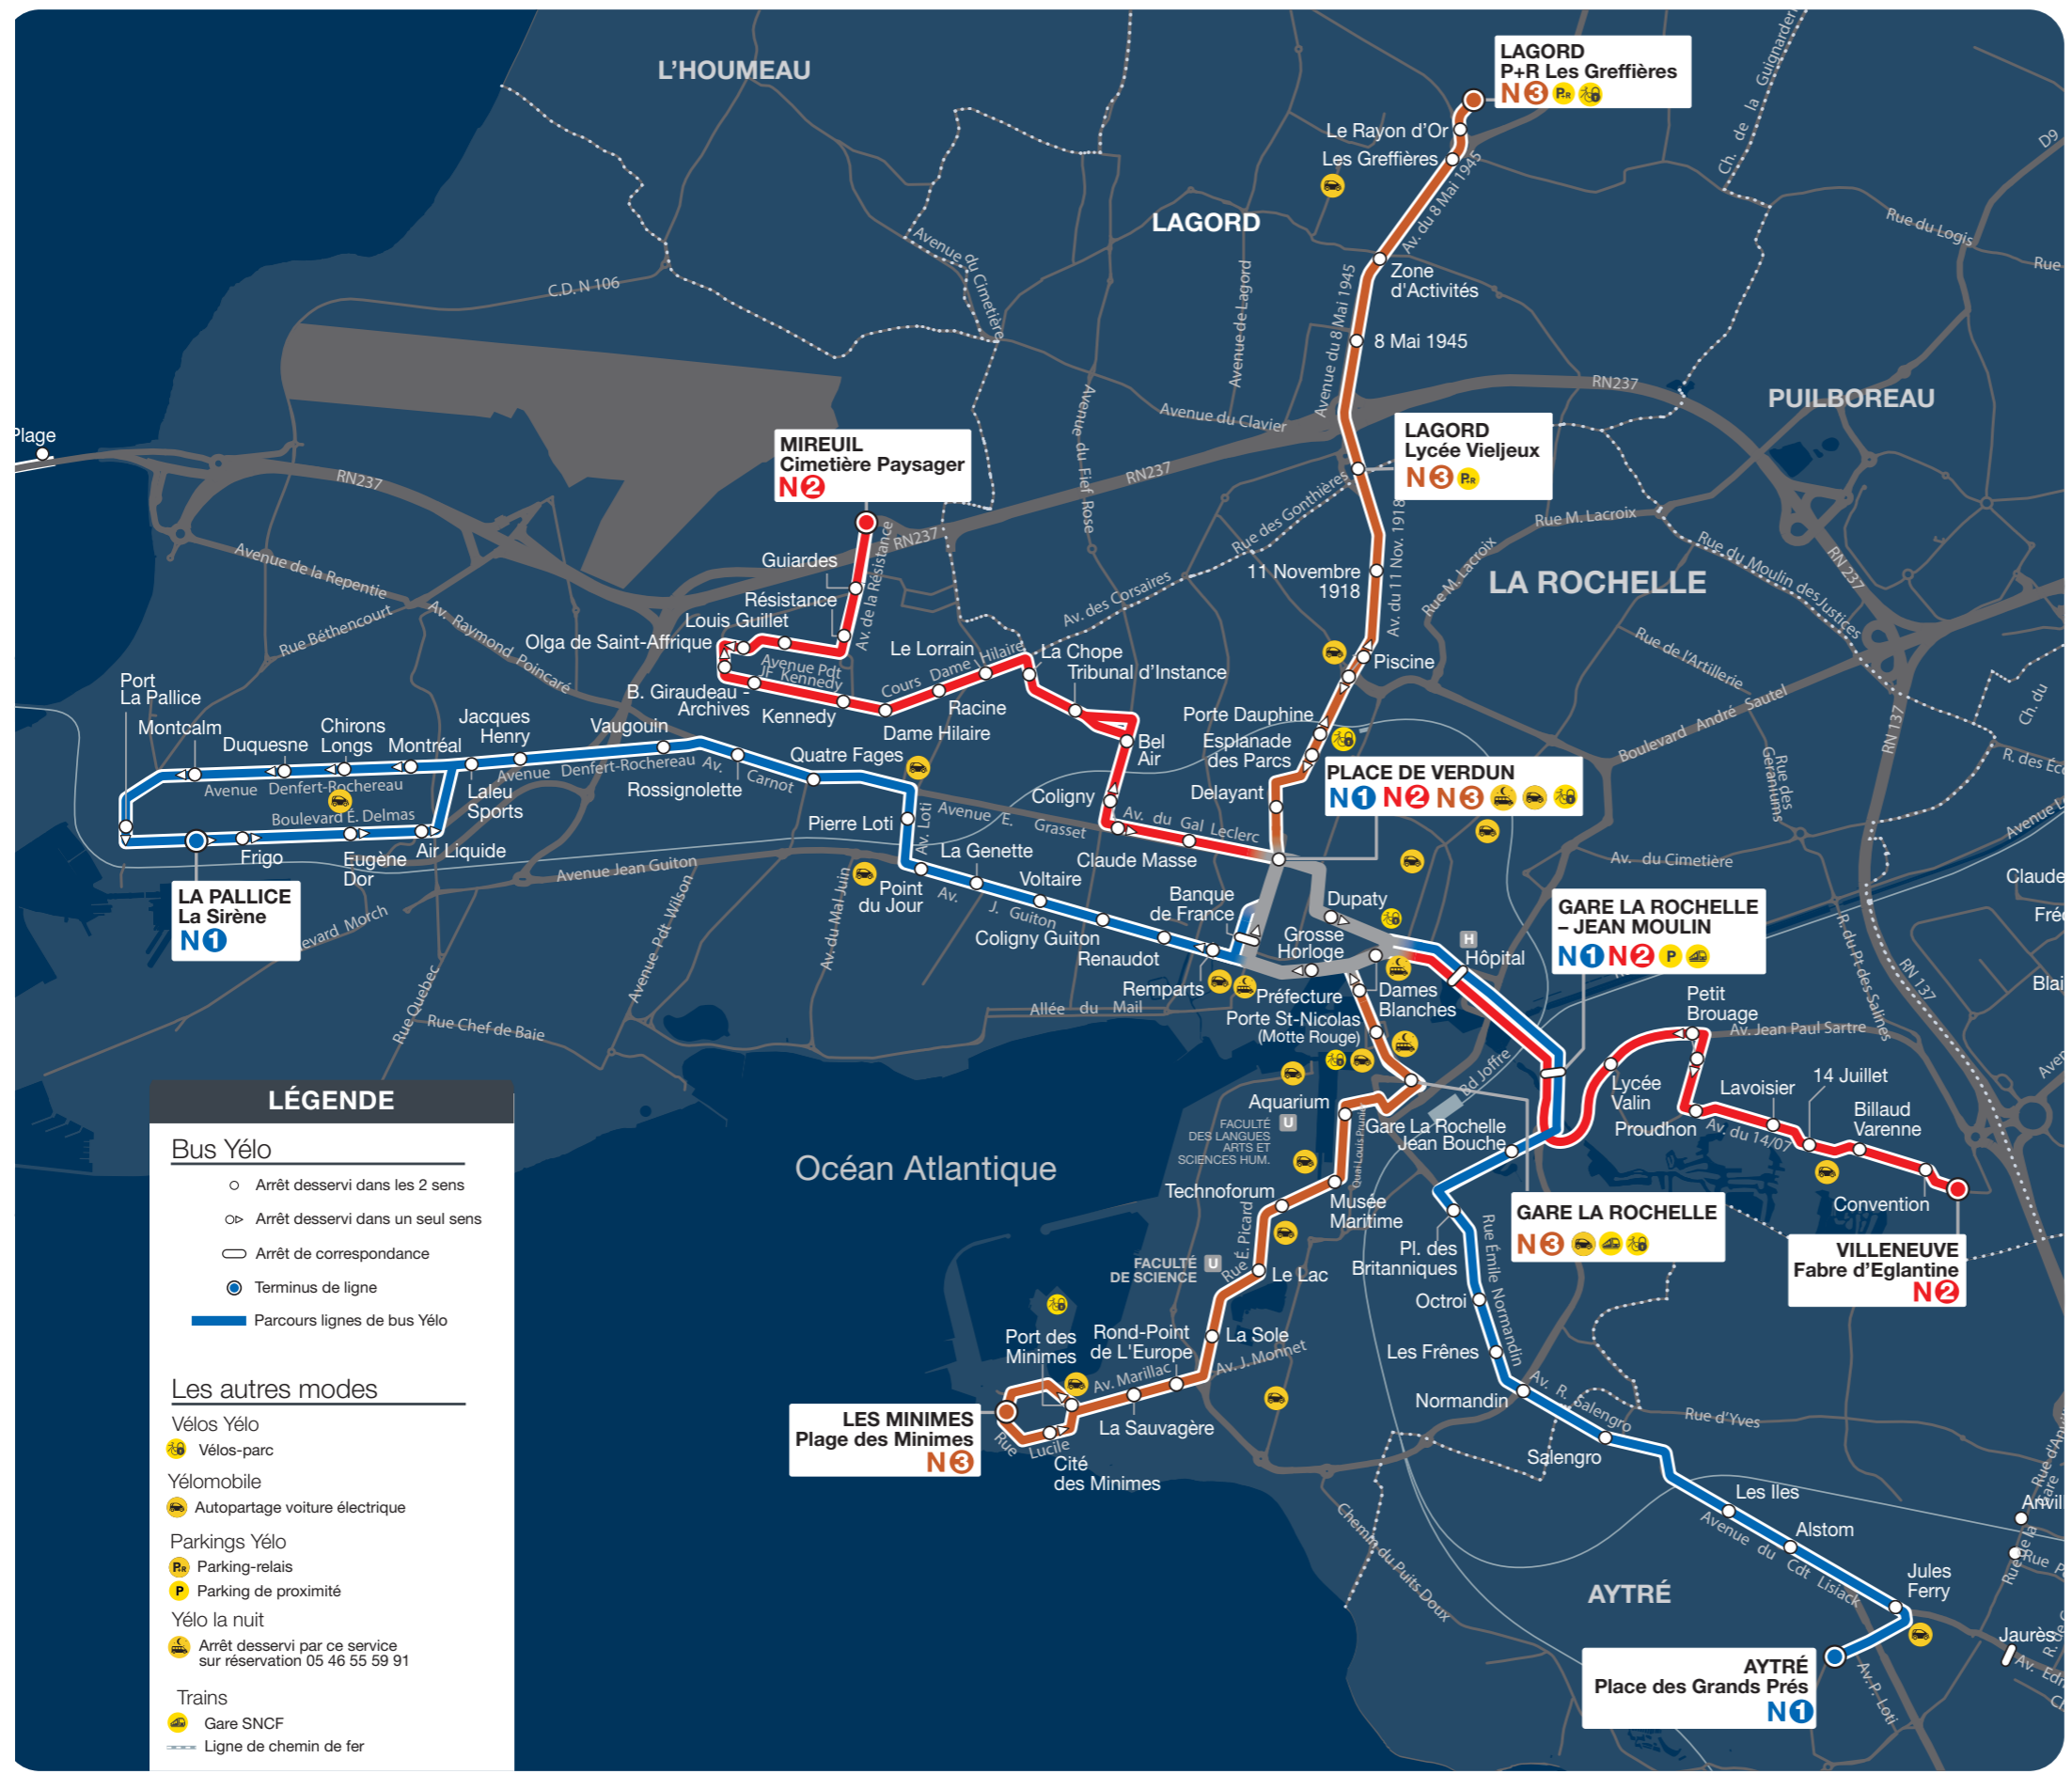

PLAN DU RÉSEAU DES BUS DE NUIT

HORAIRES DE BUS

LÉGENDE

Bus Yélo

- Arrêt desservi dans les 2 sens
- ◁ Arrêt desservi dans un seul sens
- Arrêt de correspondance
- Terminus de ligne
- Parcours lignes de bus Yélo

Les autres modes

Vélos Yélo

- 🚲 Vélos-parc

Yélobobile

- 🚗 Autopartage voiture électrique

Parkings Yélo

- 🅑 Parking-relais
- 🅑 Parking de proximité

Yélo la nuit

- 🚗 Arrêt desservi par ce service sur réservation 05 46 55 59 91

Trains

- 🚉 Gare SNCF
- Ligne de chemin de fer

LIGNES DE NUIT

N

1 2 3

N1 La Pallice / Aytré-Grands Prés
N2 Mireuil / Villeneuve
N3 Lagord / Les Minimes
 par Place de Verdun

Amplitude horaire 22h15-01h00
 Les vendredis et les samedis soirs
 Un bus toutes les 40 min
 En vigueur à partir du 11/04/2025

par téléphone au : **0 810 17 18 17** Service 0,06 €/min + prix appel

accueil physique : **Maison de la Mobilité**
 Place de Verdun La Rochelle