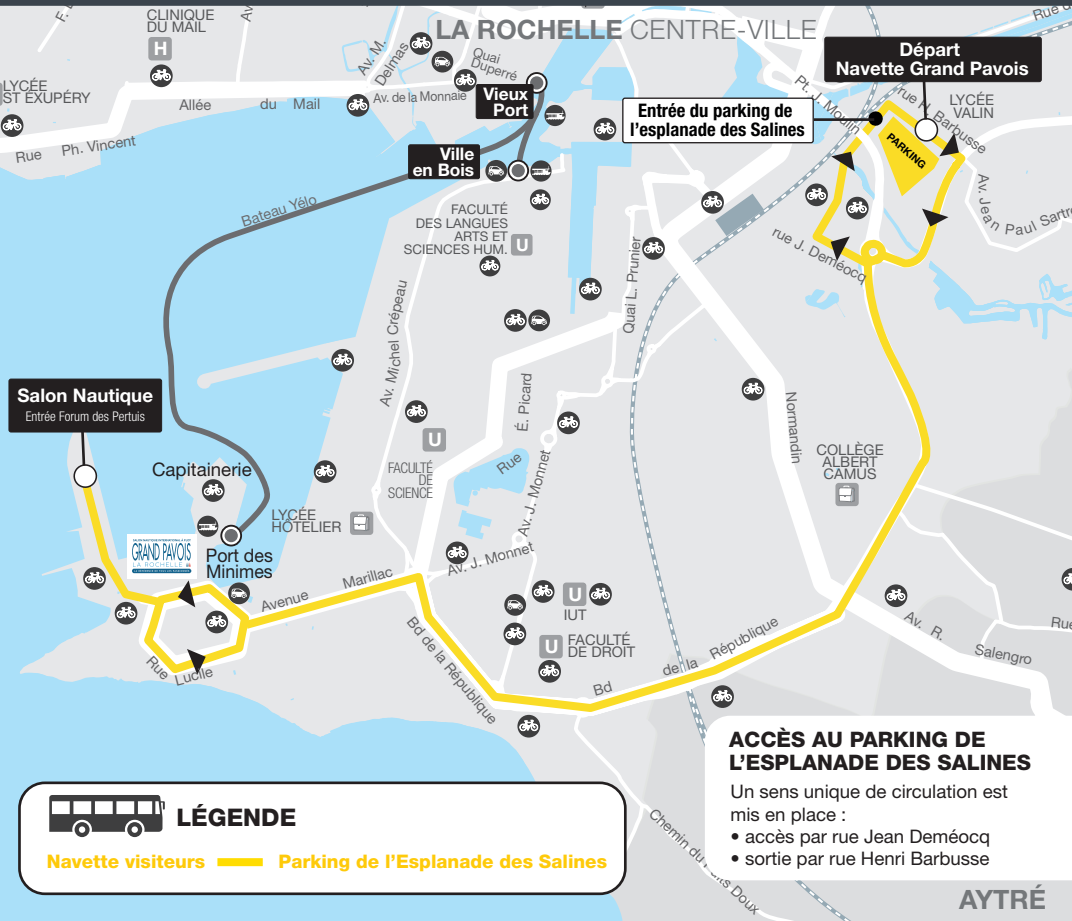

GRAND PAVOIS - NAVETTE VISITEURS

Salon Nautique
Entrée Forum des Pertuis

Départ
Navette Grand Pavois

Entrée du parking de l'esplanade des Salines

PARKING

 **LÉGENDE**

Navette visiteurs  Parking de l'Esplanade des Salines

ACCÈS AU PARKING DE L'ESPLANADE DES SALINES

Un sens unique de circulation est mis en place :

- accès par rue Jean Deméocq
- sortie par rue Henri Barbusse