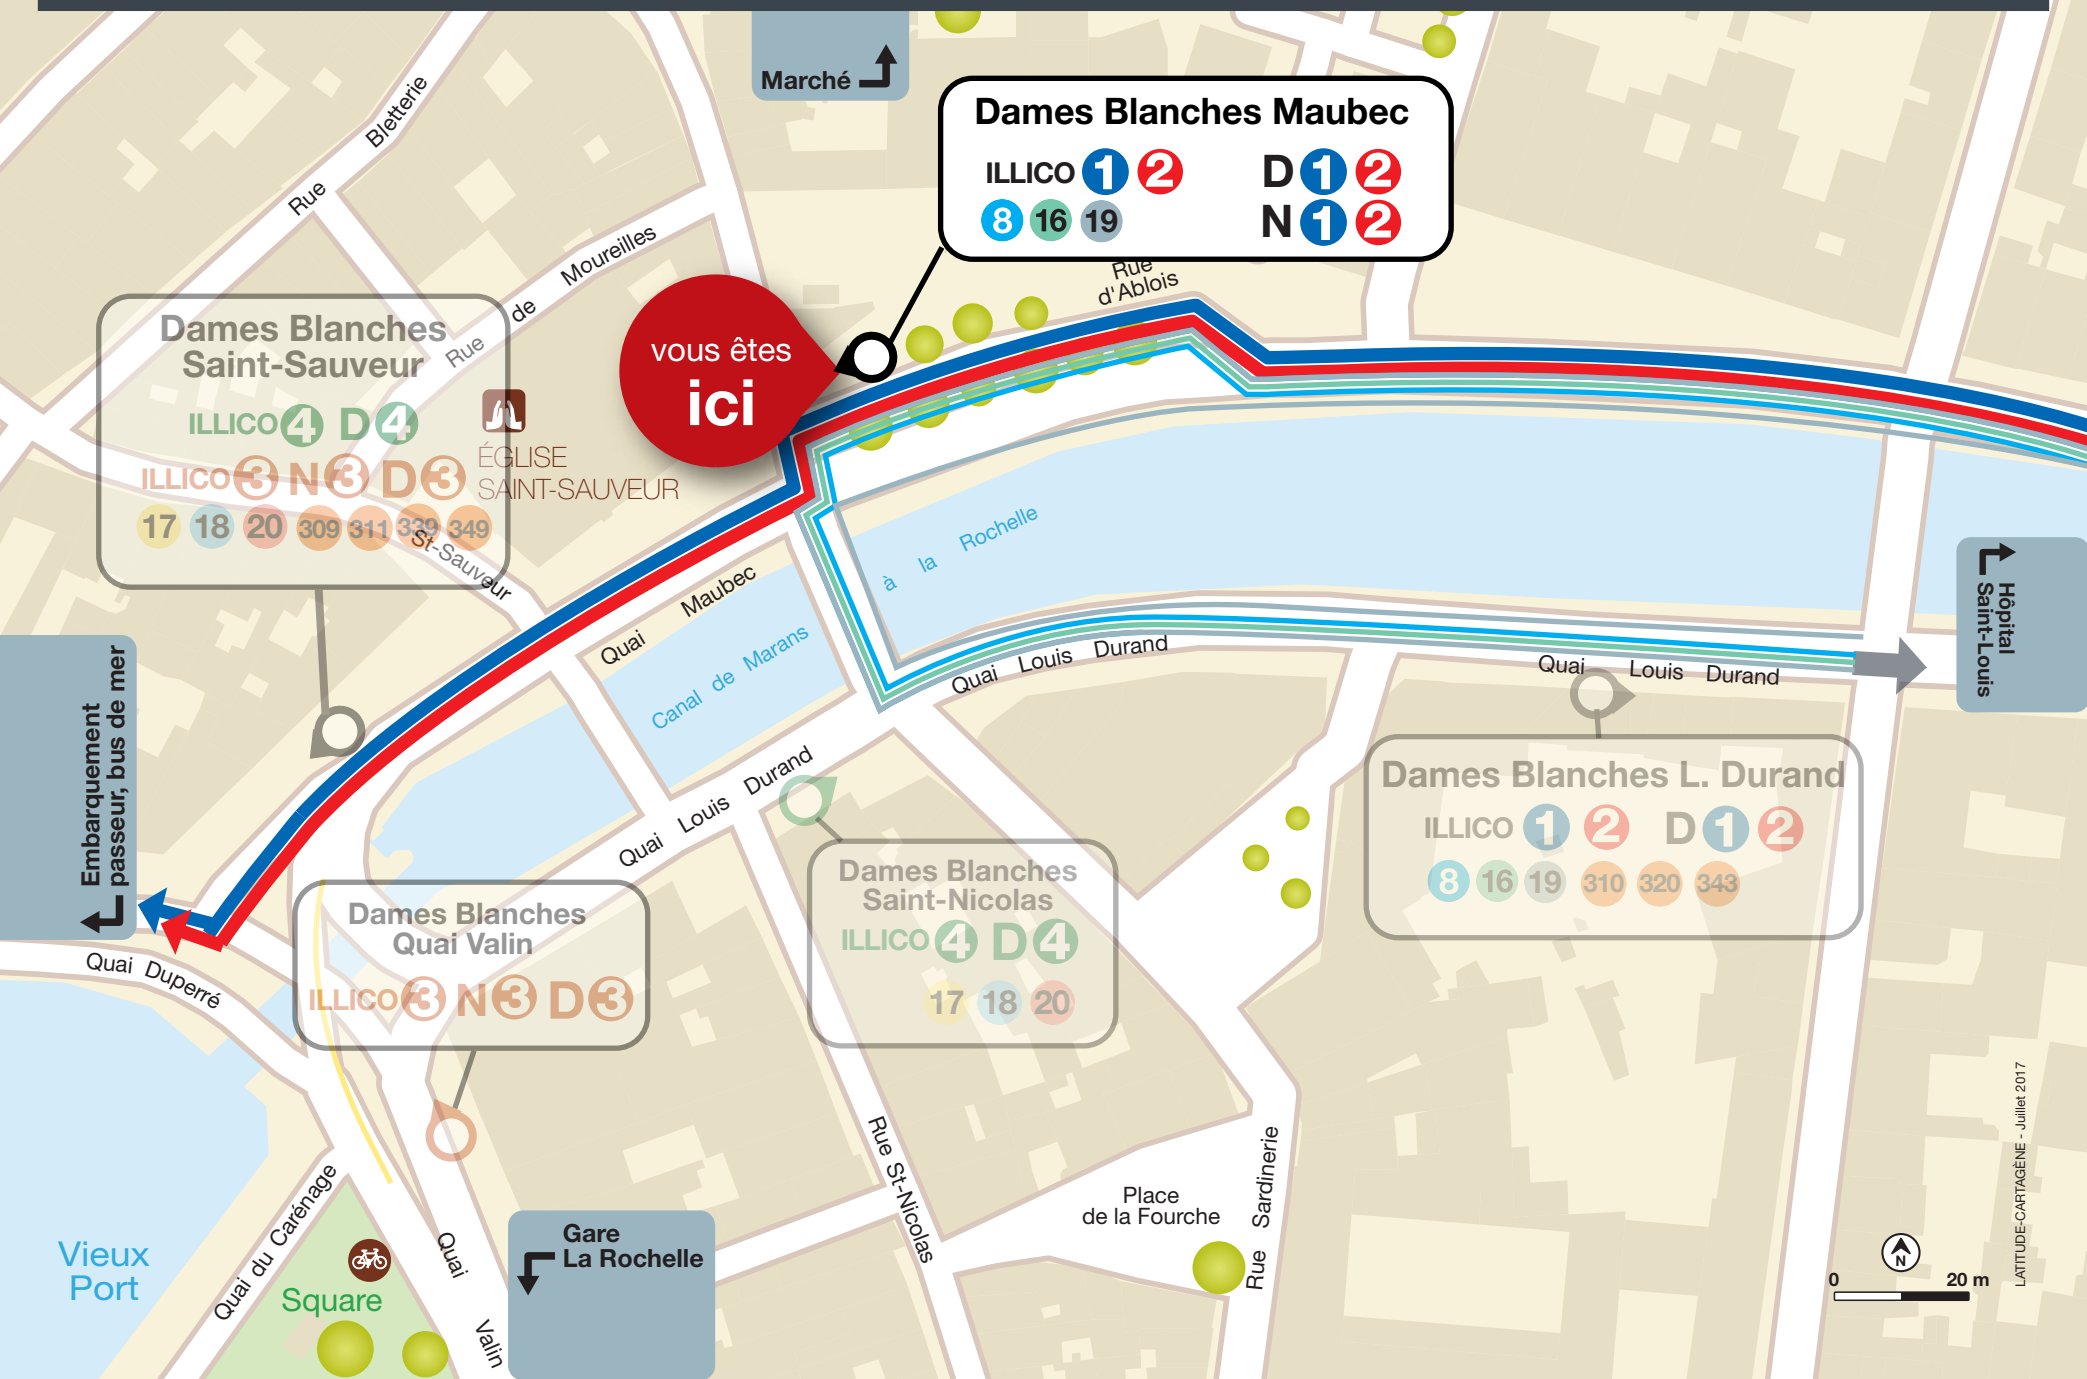

PLAN DE SITUATION / Dames Blanches Maubec

en vigueur
à partir du
11 juillet 2022

ILLICO 1 vers LA ROCHELLE La Pallice / Laleu

ILLICO 2 N2 D2 vers LA ROCHELLE Mireuil

N1 D1 vers LA ROCHELLE La Pallice

8 vers SAINT-ROGATIEN

16 vers Z.I. PÉRIGNY

19 vers LA JARNE / CHÂTELAILLON-PLAGE

PLAN DE SITUATION / Dames Blanches Louis Durand

en vigueur
à partir du
11 juillet 2022

ILLICO 1 **D 1** vers AYTRÉ **ILLICO 2** vers LA ROCHELLE Villeneuve **D 2** vers PÉRIGNY
8 vers SAINT-ROGATIEN **16** vers Z.I. PÉRIGNY **19** vers LA JARNE / CHÂTELAILLON-PLAGE
310 vers LEP ROMPSAY-DORIOLE **320** vers LYCEE VALIN **343** vers SAINT-VIVIEN

vous êtes
ici

PLAN DE SITUATION / Dames Blanches Saint-Nicolas

en vigueur
à partir du
11 juillet 2022

ILLICO 4 D 4 vers PUILBOREAU Beaulieu

17 vers SAINT-CHRISTOPHE

18 vers LA JARRIE

20 vers ANGOULINS-SUR-MER / CHÂTELAILLON-PLAGE

Dames Blanches Saint-Nicolas
ILLICO 4 D 4
17 18 20

Dames Blanches Quai Valin
ILLICO 3 N 3 D 3

Gare La Rochelle

Hôpital Saint-Louis

Marché

ÉGLISE SAINT-SAUVEUR

Embarquement passeur bus de mer

Vieux Port