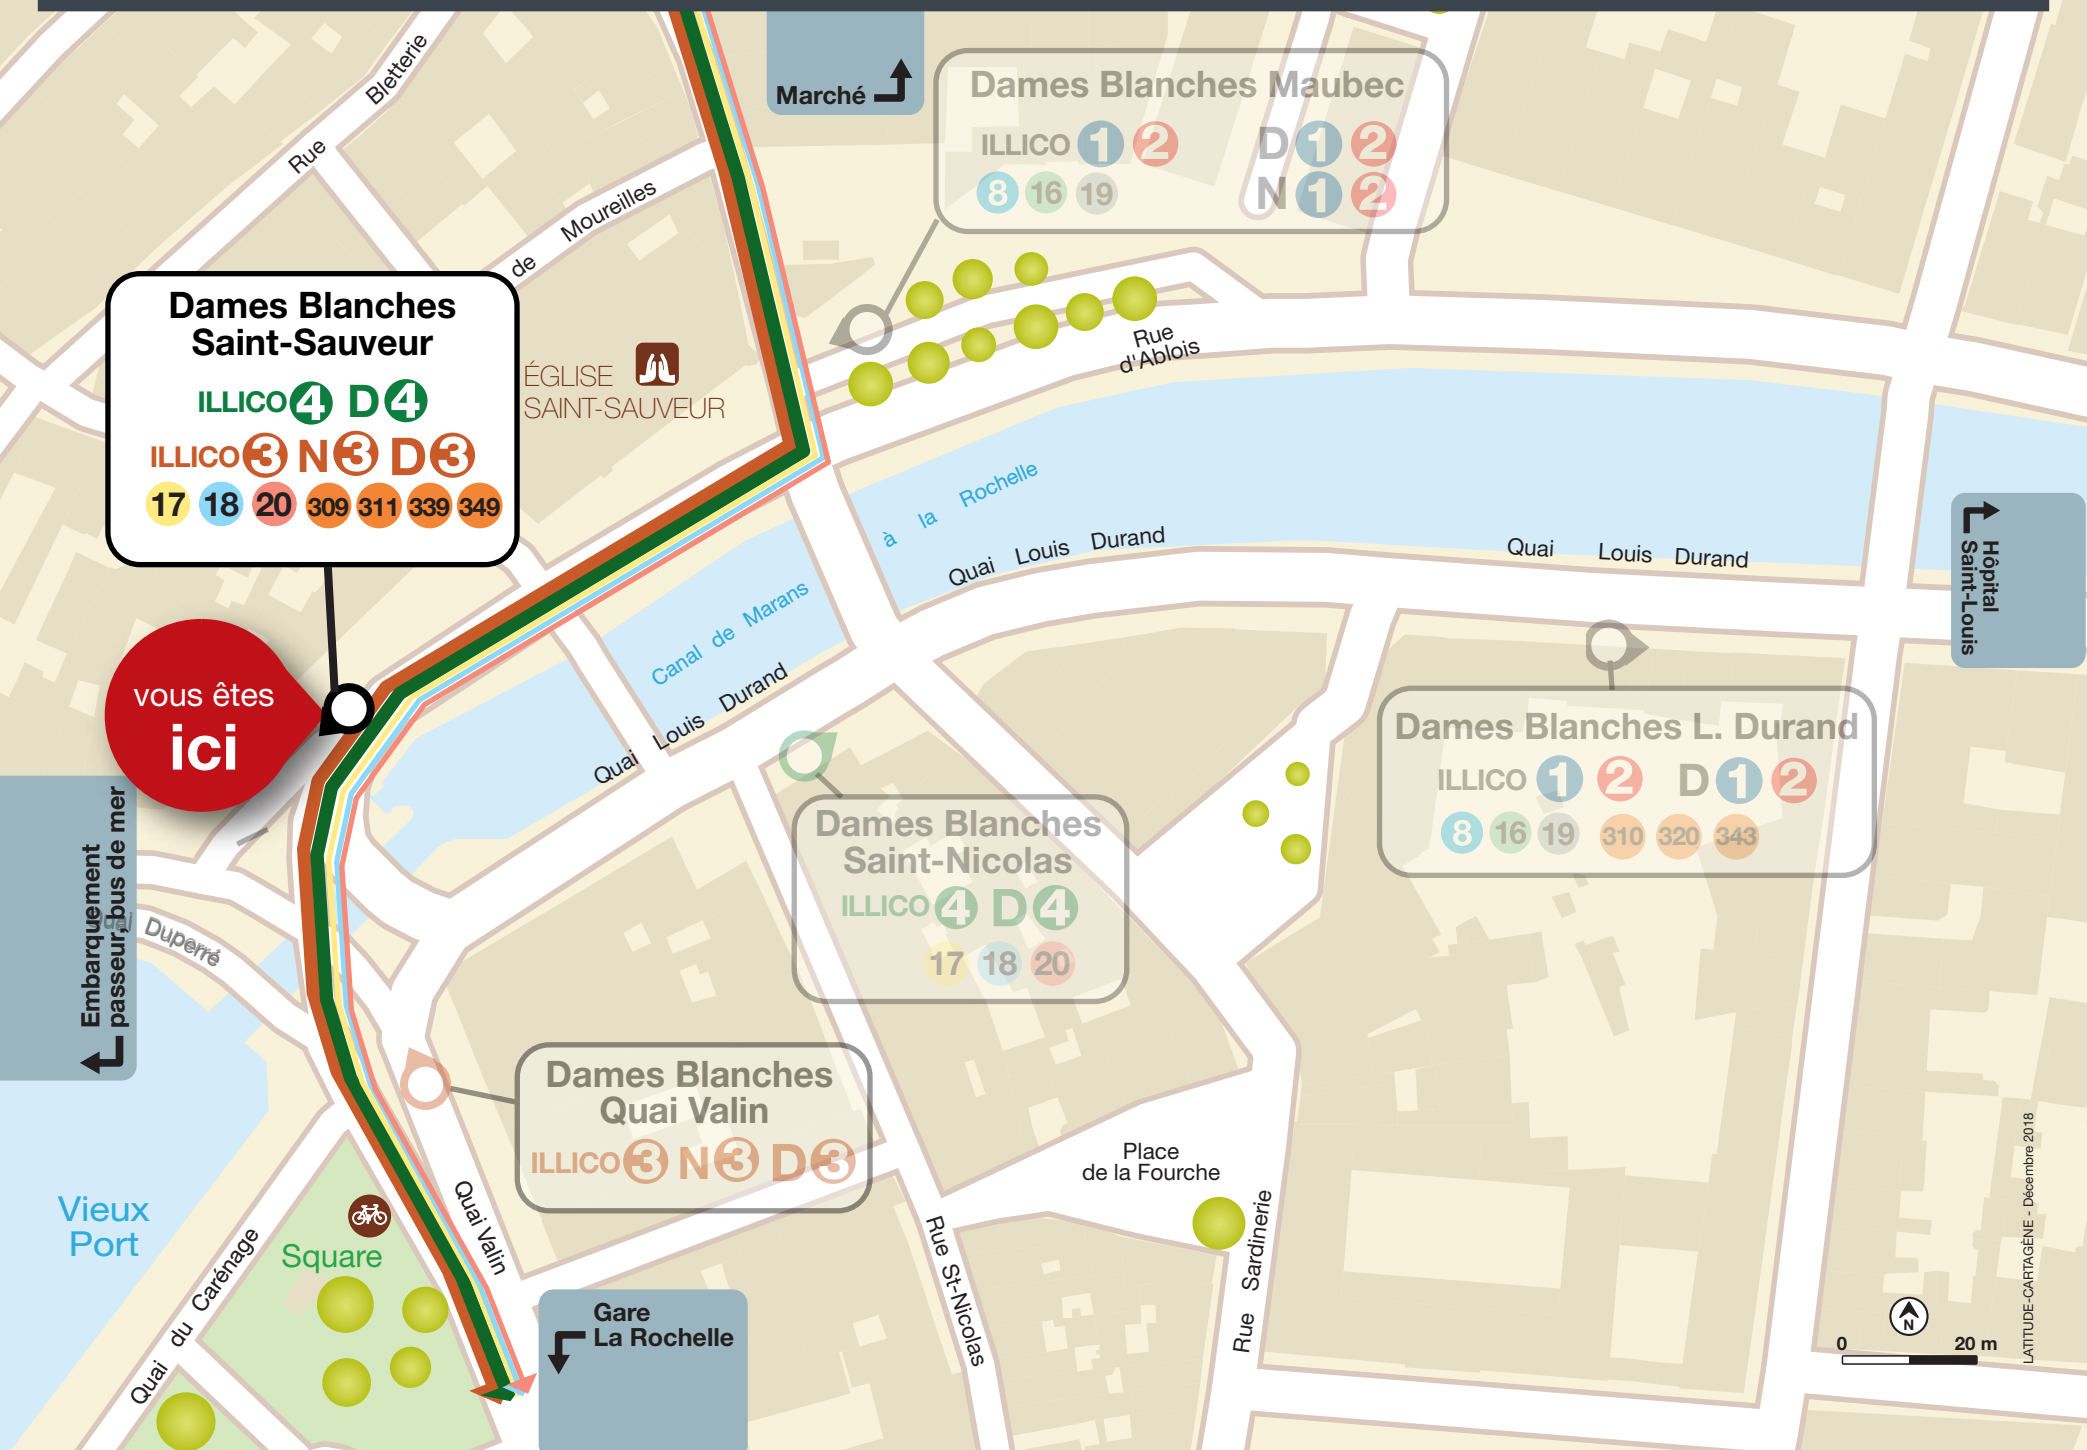

PLAN DE SITUATION / Dames Blanches Saint-Sauveur

en vigueur
à partir du
11 juillet 2022

ILLICO 3 vers BONGRAINE   **ILLICO 4 N3 D3 D4** vers LES MINIMES
17 18 20 vers GARE LA ROCHELLE   **309 311 339 349** vers LES LYCÉES

Dames Blanches Saint-Sauveur
ILLICO 4 D 4
ILLICO 3 N 3 D 3
17 18 20 309 311 339 349

Dames Blanches Maubec
ILLICO 1 2
8 16 19   **D 1 2**
N 1 2

Dames Blanches L. Durand
ILLICO 1 2
8 16 19 310 320 343   **D 1 2**

Dames Blanches Saint-Nicolas
ILLICO 4 D 4
17 18 20

Dames Blanches Quai Valin
ILLICO 3 N 3 D 3

Gare La Rochelle

Hôpital Saint-Louis

Marché

ÉGLISE SAINT-SAUVEUR

Embarquement passeur bus de mer

Vieux Port

LATTUDE-CARTAGÈNE - Décembre 2018