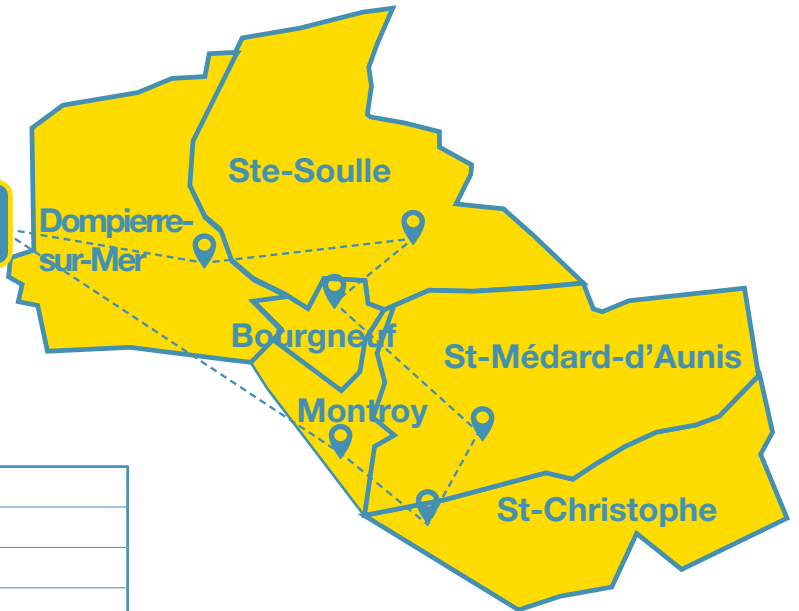

L'agglo en Transport À la Demande

Plan de la zone TAD30

correspondance
ILLICO 4

Arrêts TAD30

Bourgneuf	Calvaire
	Centre-Bourg
	Chartrie
	La Gabardelière
	Les Gacheteries
	Stade
Dompierre-Sur-Mer	Corne Neuve
Montroy	Les Ormeaux
	Mairie
	Saint Julien
	Treuil Arnaudeau
Saint-Christophe	Belle d'Oie
	Cugné
	Eglise
	La Mazurie
	La Pannonière
	Stade
Sainte-Soulle	Saint-Coux
Saint-Médard	La Couronne de Cugné
	La Martinière
	La Navisselière
	L'Aubertière
	Le Moulin Neuf
	Le Pontreau
	Le Verger
	Les Touches
	Val Pastour
Puilboreau	P + R Beaulieu

Horaires de fonctionnement :

Du lundi au vendredi, en dehors des heures de passage des lignes de bus régulières, le TAD30 vous transporte :

Les départs s'effectuent entre 10h00 et 11h30 et entre 14h00 et 16h00.