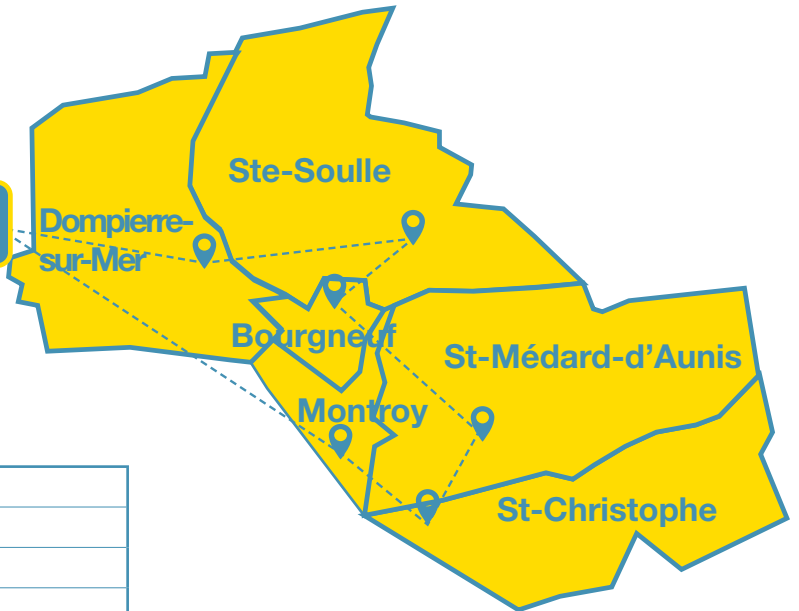

L'agglo en Transport À la Demande

Plan de la zone **TAD30**

correspondance
ILLICO 4

Arrêts **TAD30**

Bourgneuf	Calvaire
	Centre-Bourg
	Chartrie
	La Gabardelière
	Les Gacheteries
	Stade
	Sud Commanderie
Dompierre-Sur-Mer	Corne Neuve
Montroy	Les Ormeaux
	Mairie
	Treuil Arnaudeau
Saint-Christophe	Belle d'Oie
	Cugné
	Eglise
	La Mazurie
	La Pannonière
	Stade
Sainte-Soulle	Saint-Coux
Saint-Médard	La Couronne de Cugné
	La Martinière
	La Navisselière
	L'Aubertière
	Le Moulin Neuf
	Le Pontreau
	Le Verger
	Les Touches
Val Pastour	
Puilboreau	P + R Beaulieu

Horaires de fonctionnement :

Du lundi au vendredi, en dehors des heures de passage des lignes de bus régulières, le **TAD30 vous transporte :**

Les départs s'effectuent entre 10h00 et 11h30 et entre 14h00 et 16h00.