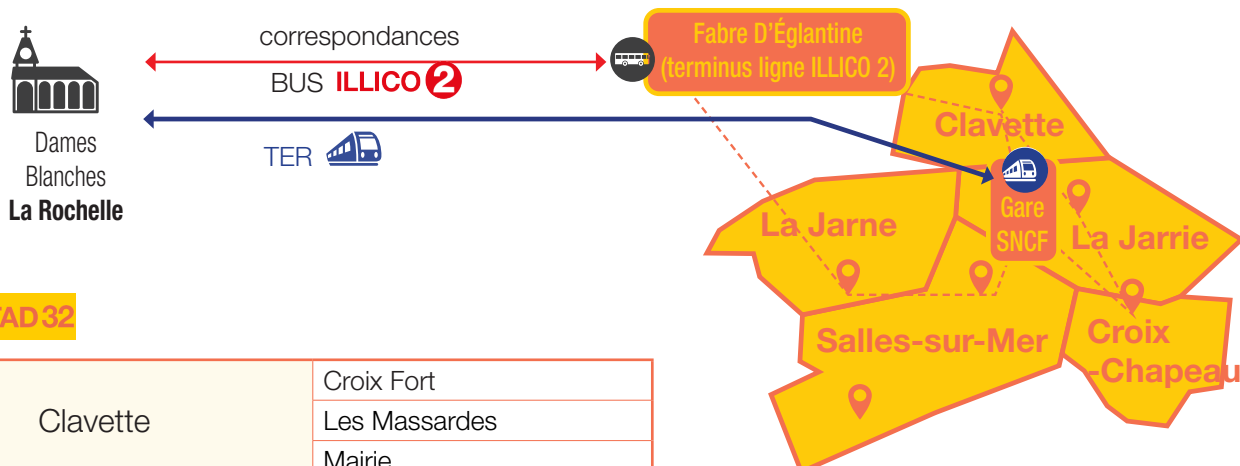

L'agglo en Transport À la Demande

Plan de la zone TAD32

Arrêts TAD32

Clavette	Croix Fort
	Les Massardes
	Mairie
Croix-Chapeau	Mairie de Croix Chapeau
	La Trigalle
	Rue du Chat
La Jarne	Carrefour de Vuhé
	Cramahé
	La Girardièrre
	La Richarderie
	Le Moulin de Plaisance
La Jarrie	Chassagné
	Fief Chapitre
	Fief Jaulin
	Fief Retaillé
	Gare SNCF
	Gymnase Jacky Heraud
	Les Deux Moulins
	Moulin d'Amour
Puyvineux	
Salles sur Mer	Bourg
	Champs Maillard
	Eglise
	La Frénée
	Mortagne La Jeune
	L'Aumonerie
	Le Collet
	Les Bonneveaux
	Les Monrois
	L'Aubépin
	Grande Rue
	Le Puits
La Jarrie	Gare SNCF

Horaires de fonctionnement :

Du lundi au vendredi, en dehors des heures de passage des lignes de bus régulières, le TAD32 vous transporte :

Les départs s'effectuent entre 10h et 11h30 et entre 14h et 15h45.