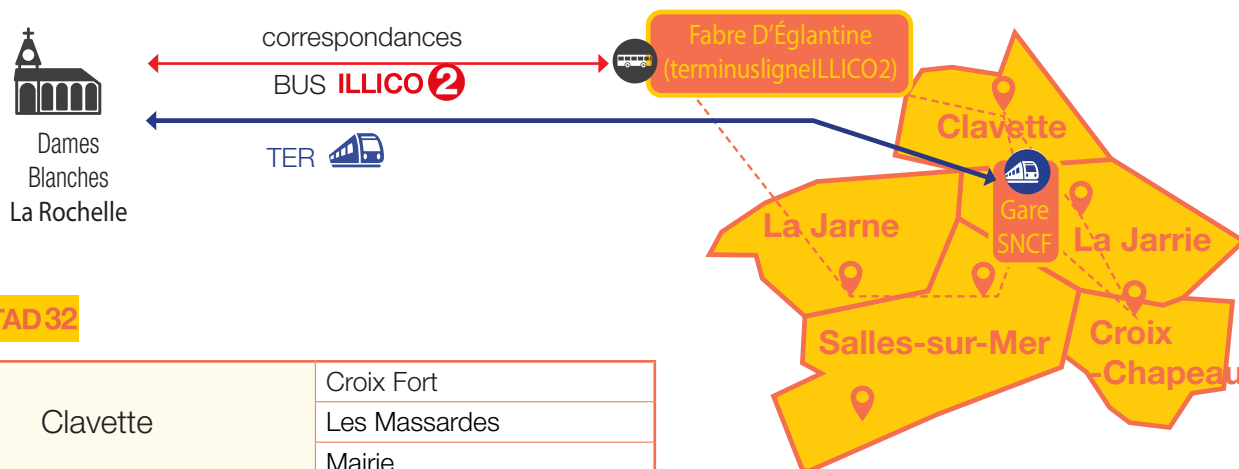

L'agglo en Transport À la Demande

Plan de la zone **TAD32**

Arrêts **TAD32**

| | |
|----------------|-------------------------|
| Clavette | Croix Fort |
| | Les Massardes |
| | Mairie |
| Croix-Chapeau | Mairie de Croix Chapeau |
| | La Trigalle |
| | Rue du Chat |
| La Jarne | Carrefour de Vuhé |
| | Cramahé |
| | La Girardière |
| | La Richarderie |
| | Le Moulin de Plaisance |
| La Jarrie | Chassagné |
| | Fief Chapitre |
| | Fief Jaulin |
| | Fief Retaillé |
| | Gare SNCF |
| | Gymnase Jacky Heraud |
| | Les Deux Moulins |
| | Moulin d'Amour |
| Puyvineux | |
| Salles sur Mer | Bourg |
| | Champs Maillard |
| | Eglise |
| | La Frénée |
| | Mortagne La Jeune |
| | L'Aumonerie |
| | Le Collet |
| | Les Bonneveaux |
| | Les Monrois |
| | L'Aubépin |
| | Grande Rue |
| | Le Puits |
| La Jarrie | Gare SNCF |

Horaires de fonctionnement :

Du lundi au vendredi, en dehors des heures de passage des lignes de bus régulières, le **TAD32** vous transporte :

Les départs s'effectuent entre 10h et 11h30 et entre 14h et 16h.