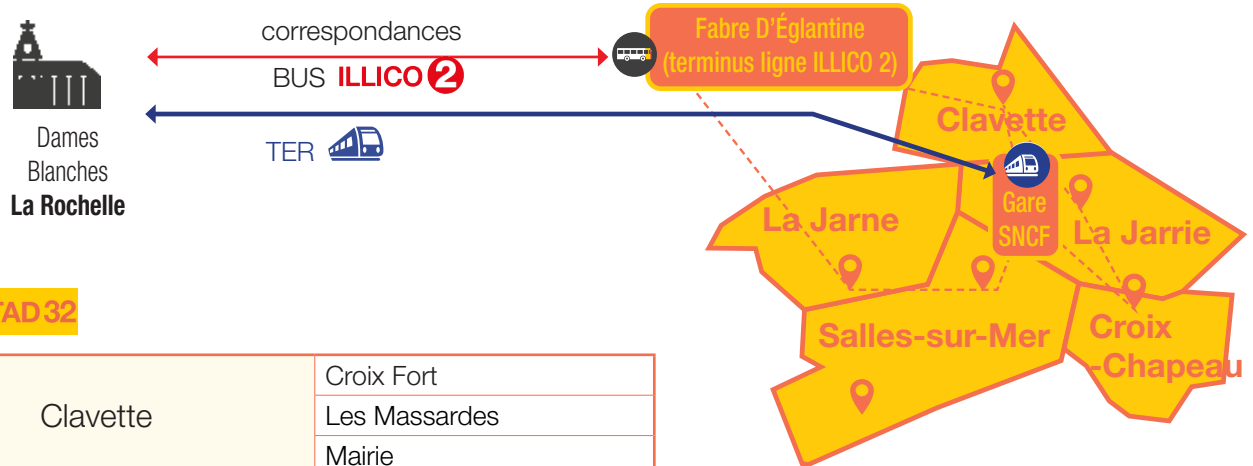

# L'agglo en Transport À la Demande

## Plan de la zone TAD32

### Arrêts TAD32

Clavette	Croix Fort
	Les Massardes
	Mairie
Croix-Chapeau	Boulangerie
	La Trigalle
	Rue du Chat
La Jarne	Carrefour de Vuhé
	Cramahé
	La Girardière
	La Richarderie
	Le Moulin de Plaisance
La Jarrie	Chassagné
	Fief Chapitre
	Fief Jaulin
	Fief Retaillé
	Gare SNCF
	Les Abeilles
	Les Deux Moulins
	Moulin d'Amour
	Puyvineux
Salles sur Mer	Bourg
	Champs Maillard
	Eglise
	La Frénée
	L'Aumonerie
	Le Collet
	Les Bonneveaux
	Les Monrois
	ZAC de l'Aubépin
	Grande Rue
Le Puits	
La Jarrie	Gare SNCF
La Rochelle	Fabre d'Eglantine (terminus ligne ILLICO 2)

### Horaires de fonctionnement :

**Du lundi au vendredi, en dehors des heures de passage des lignes de bus régulières, le TAD32 vous transporte :**

Les départs s'effectuent entre 10h00 et 11h30 et entre 14h00 et 15h45.