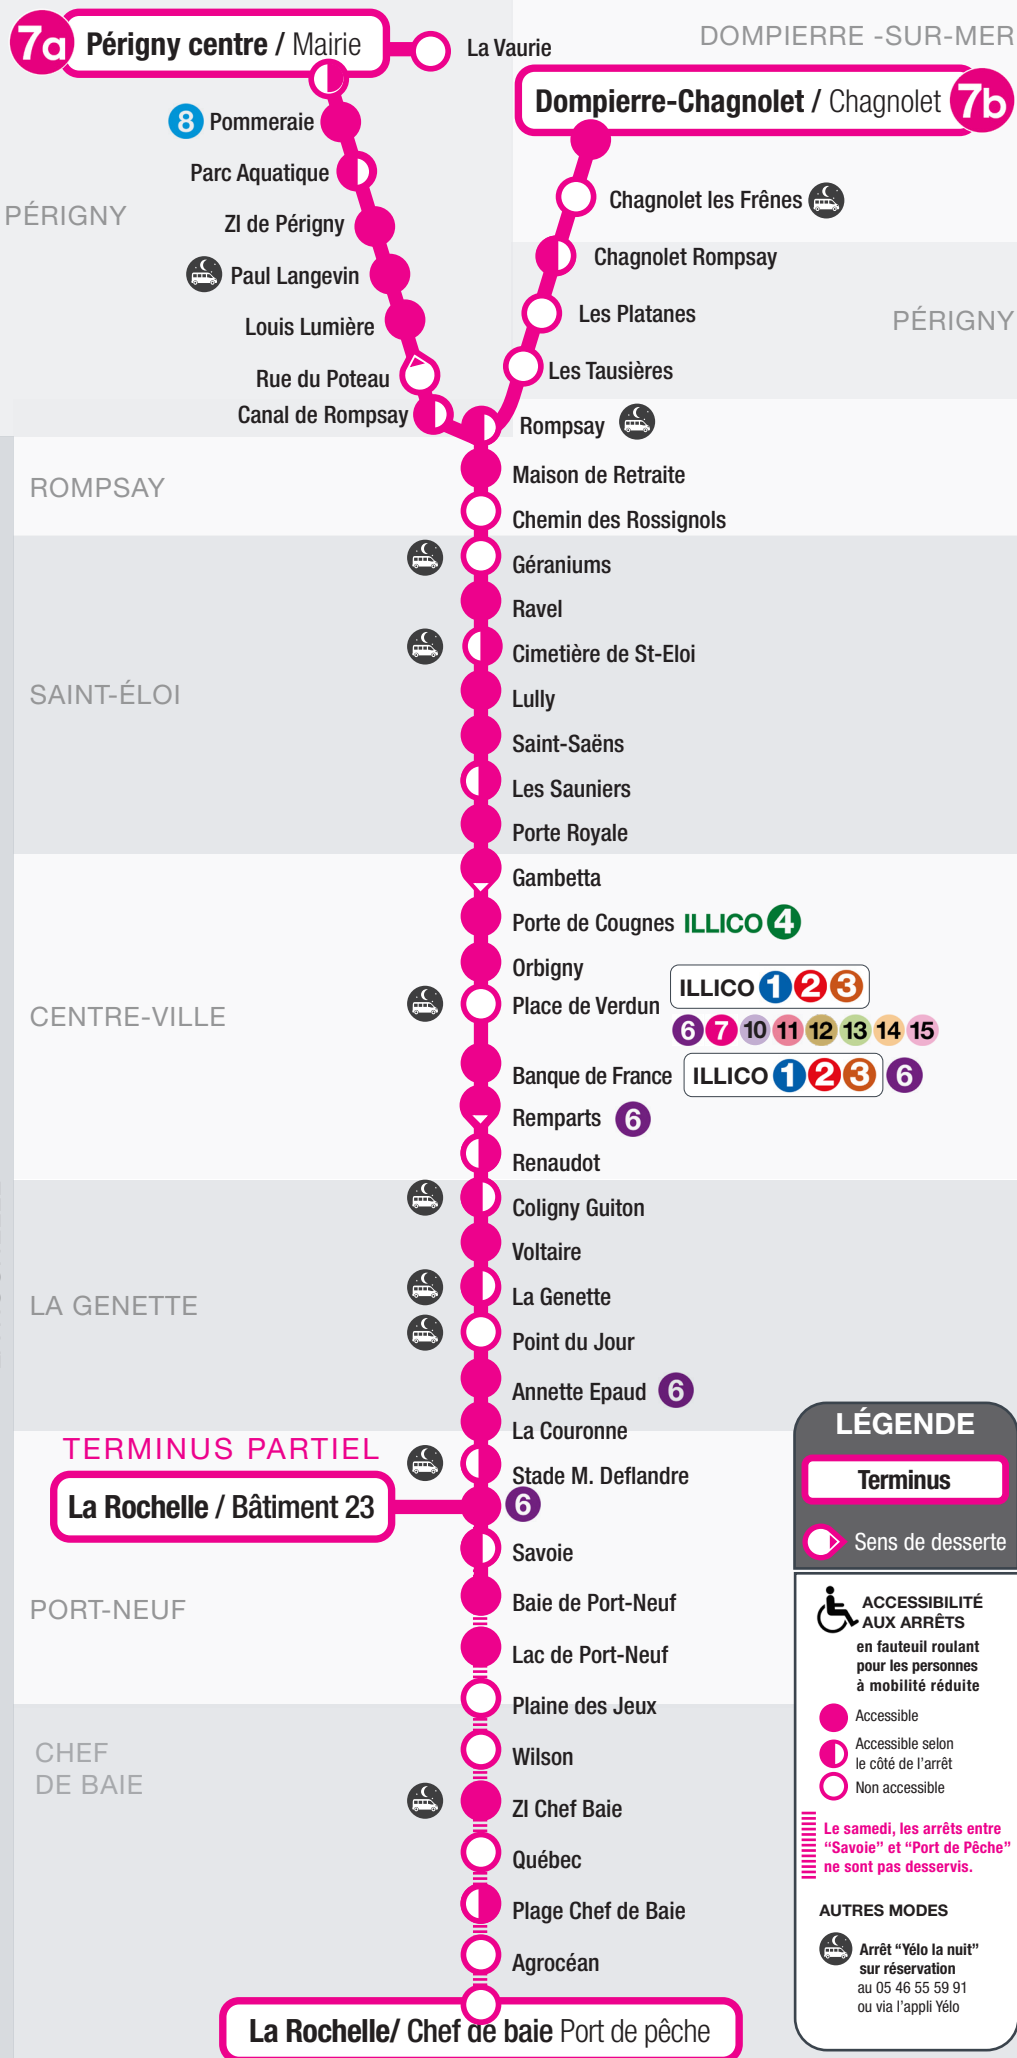

POINTS D'ARRÊTS

LÉGENDE

Terminus

Sens de desserte

ACCESSIBILITÉ AUX ARRÊTS
en fauteuil roulant pour les personnes à mobilité réduite

- Accessible
- Accessible selon le côté de l'arrêt
- Non accessible

Le samedi, les arrêts entre "Savoie" et "Port de Pêche" ne sont pas desservis.

AUTRES MODES

Arrêt "Vélo la nuit" sur réservation au 05 46 55 59 91 ou via l'appli Vélo