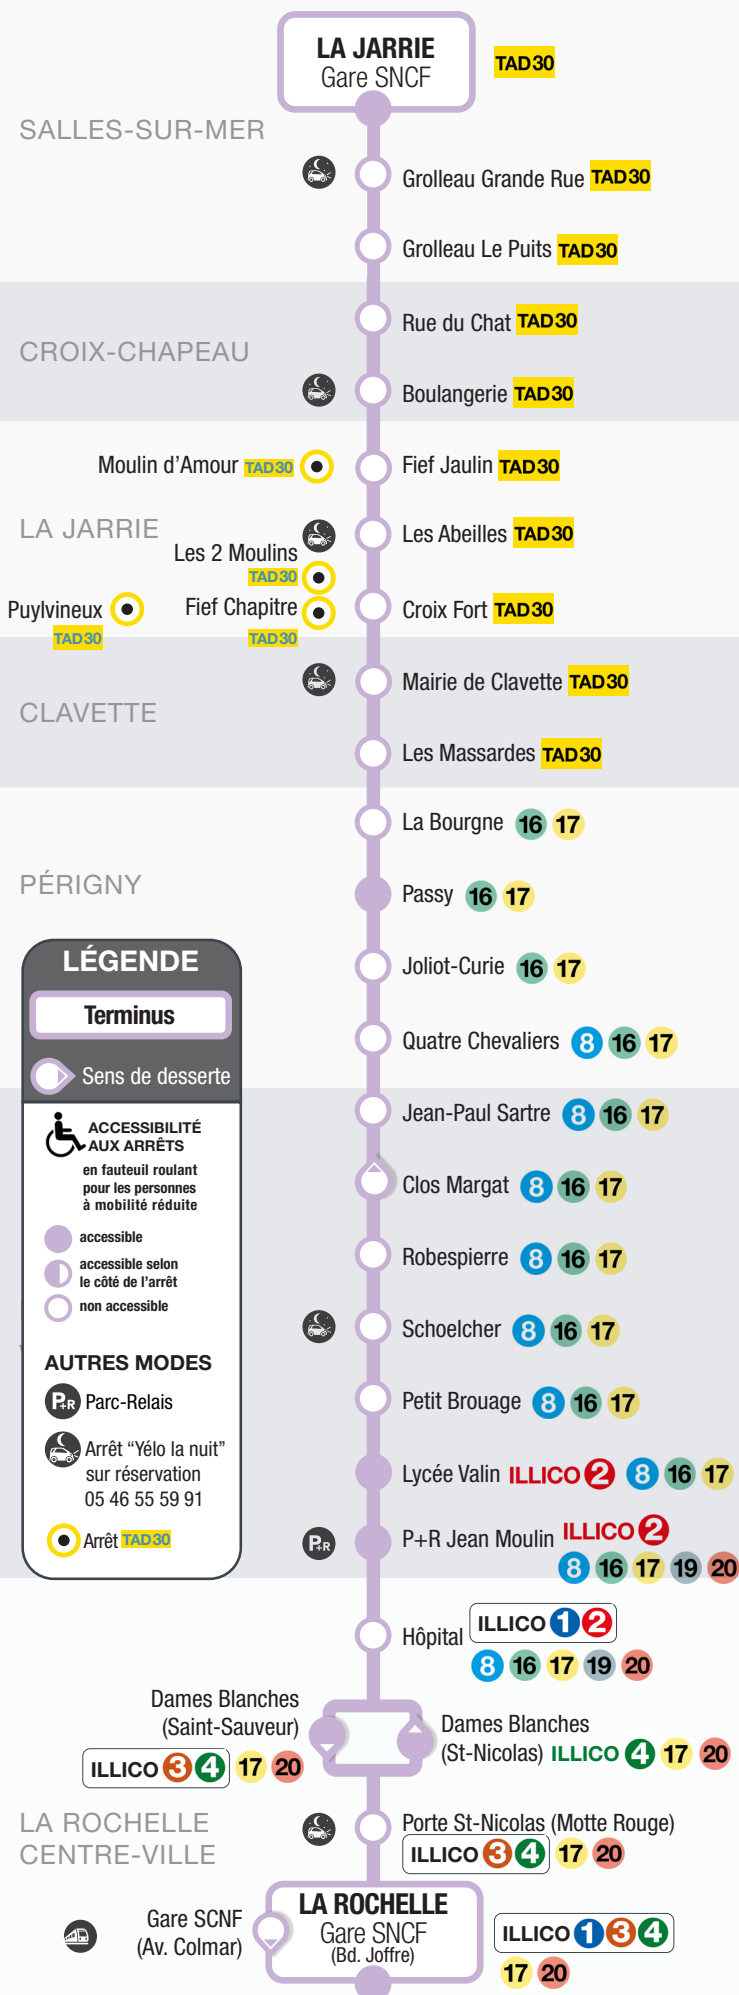

POINTS D'ARRÊTS

L'Houmeau
Les Mouettes

Rose des Vents
Bourg de
L'Houmeau

Le Clos du Chêne

Le Cormier

L'HOUMEAU

LÉGENDE

Terminus

 Sens de desserte

**ACCESSIBILITÉ
AUX ARRÊTS**
en fauteuil roulant
pour les personnes
à mobilité réduite

-  Accessible
-  Accessible selon
le côté de l'arrêt
-  Non accessible

AUTRES MODES

Parc-Relais

Le TER
dans l'agglomération

Arrêt "Yélo la nuit"
sur réservation
au 05 46 55 59 91
ou via l'appli Yélo

Charles Dervau

Victor Hugo

Monsidun

Mitterrand

Moulin du Bonheur

Le Bonnodeau

Fief Rose **11**

12 13 14 15

Muséum **12 13 14 15**

La Rochelle
Place de Verdun

ILLICO 1 2 3 6

7 11 12 13 14 15

POINTS D'ARRÊTS

LÉGENDE

Terminus