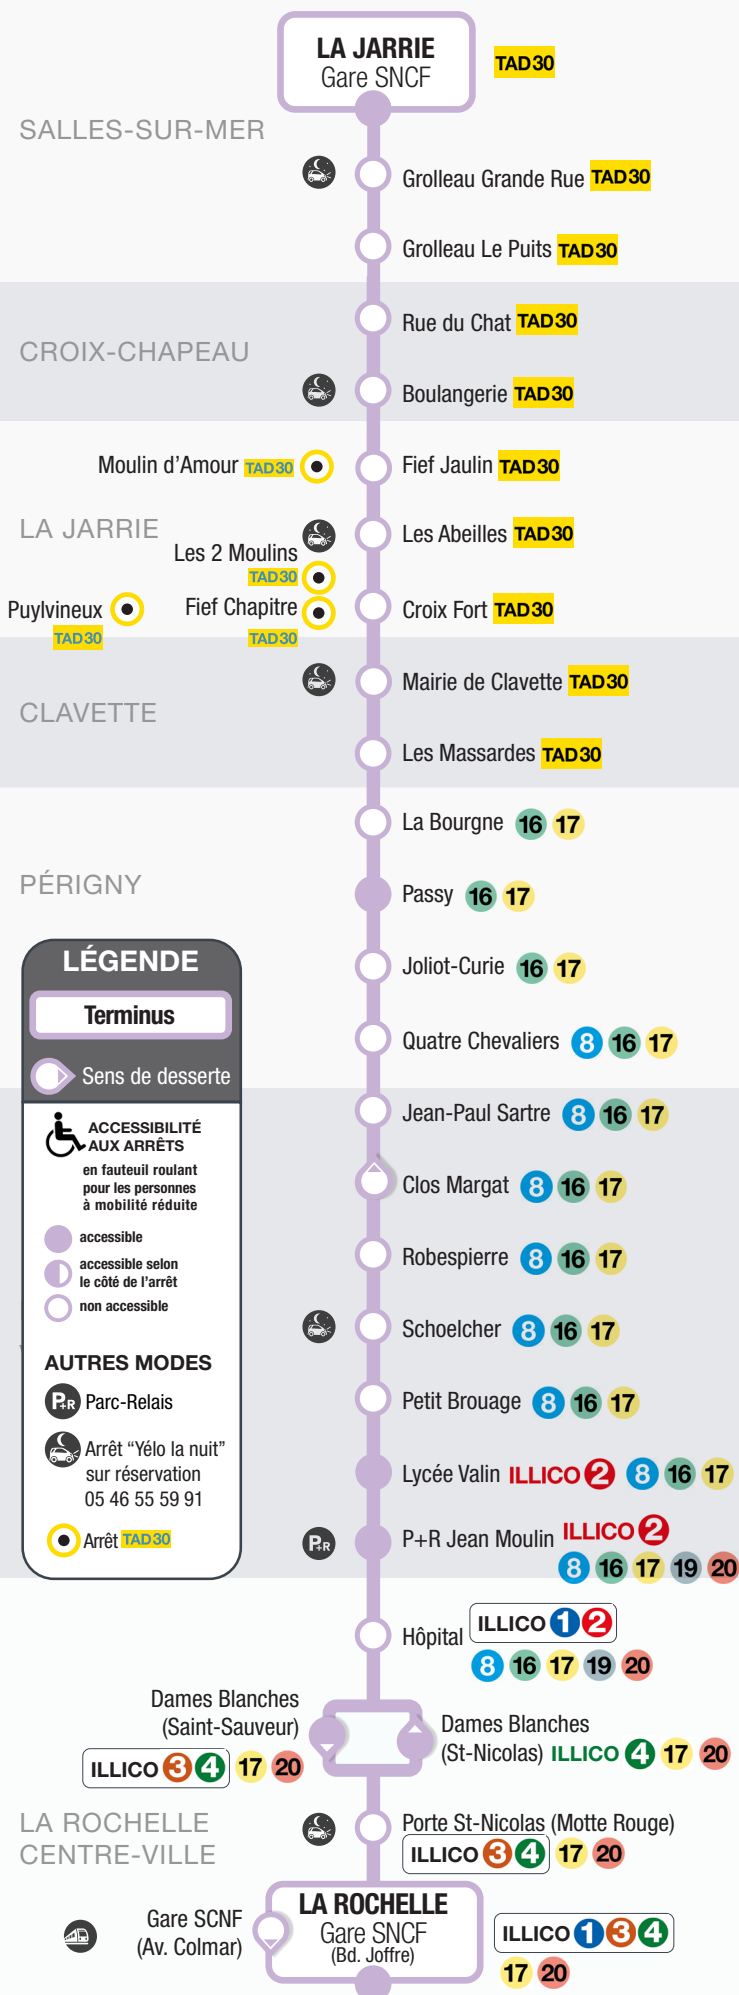

POINTS D'ARRÊTS

L'Houmeau
Les Mouettes

Rose des Vents
Bourg de
L'Houmeau

Le Clos du Chêne
Le Cormier

L'HOUMEAU

LÉGENDE

Terminus

 Sens de desserte

**ACCESSIBILITÉ
AUX ARRÊTS**
en fauteuil roulant
pour les personnes
à mobilité réduite

-  Accessible
-  Accessible selon
le côté de l'arrêt
-  Non accessible

AUTRES MODES

-  Parc-Relais
-  Le TER
dans l'agglomération
-  Arrêt "Yélo la nuit"
sur réservation
au 05 46 55 59 91
ou via l'appli Yélo

LAGORD

Charles Dervau

Victor Hugo

Monsidun

Mitterrand

Moulin du Bonheur

Le Bonnodeau

Fief Rose **11**

12 13 14 15

Muséum **12 13 14 15**

La Rochelle
Place de Verdun

ILLICO 1 2 3 6

7 11 12 13 14 15

POINTS D'ARRÊTS

LÉGENDE

Terminus