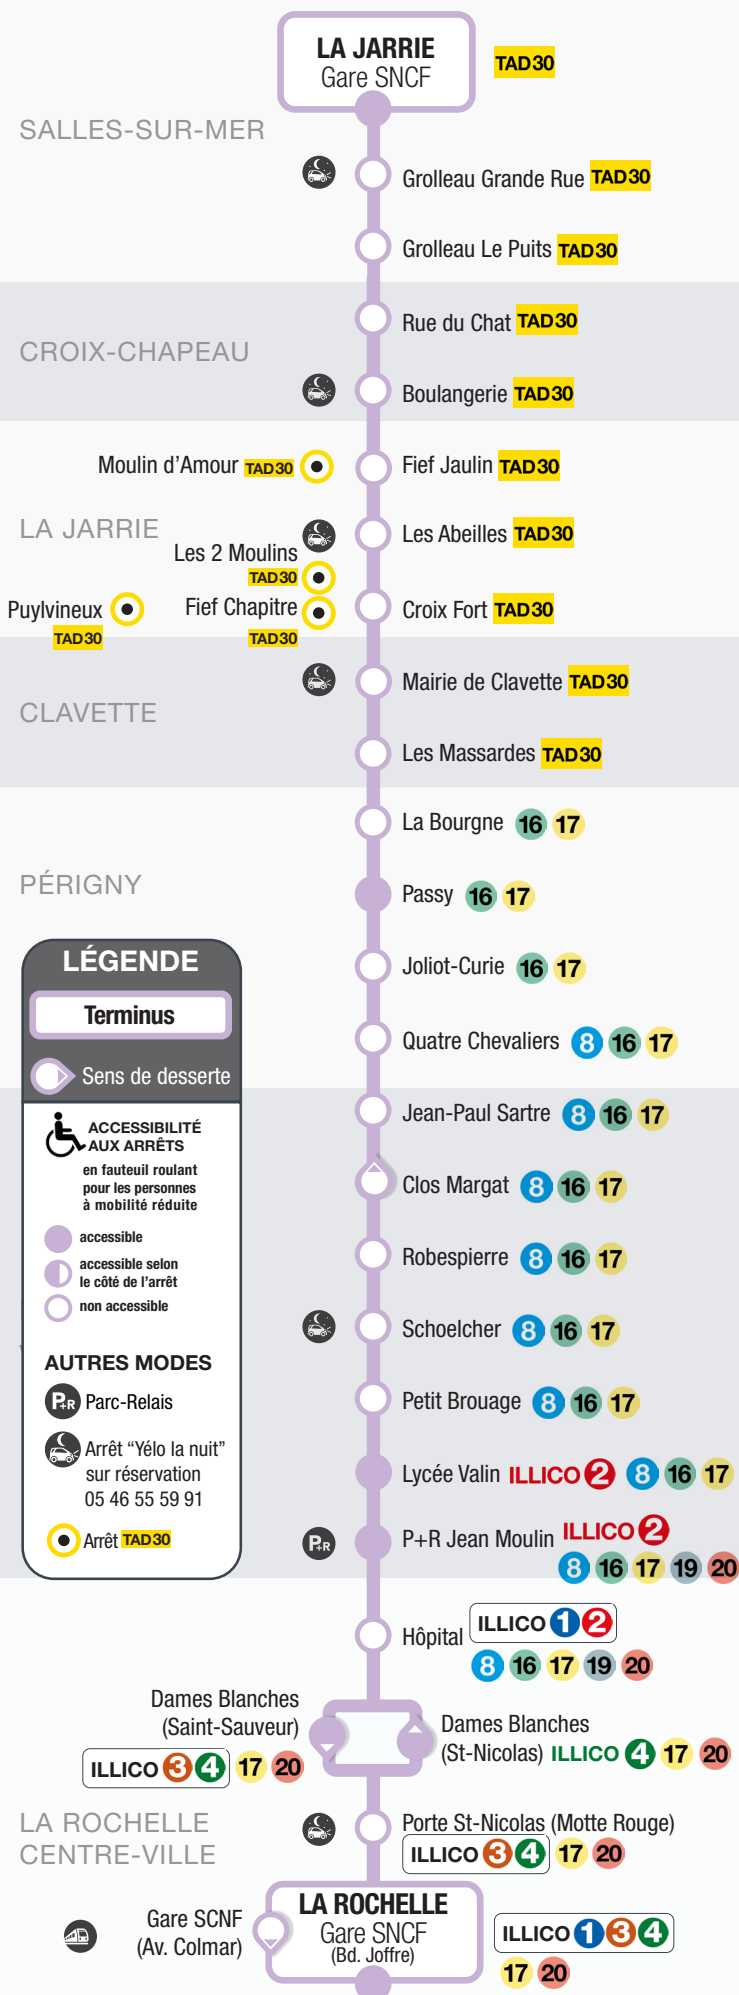

POINTS D'ARRÊTS

L'Houmeau
Les Mouettes

Rose des Vents
Bourg de
L'Houmeau

Le Clos du Chêne
Le Cormier

L'HOUMEAU

LÉGENDE

Terminus

Sens de desserte

LAGORD

Charles Dervau

Victor Hugo

Monsidun

Mitterrand

Moulin du Bonheur

Le Bonnodeau

Fief Rose **11**

11 Novembre 1918 **ILLICO 3**

Piscine **ILLICO 3 13 14 15**

Esplanade des Parcs

ILLICO 3 13 14 15

Glacière **13 14 15**

LA ROCHELLE
CENTRE-VILLE

Delayant

ILLICO 3

13 14 15

Muséum **13 14 15**

La Rochelle

Place de Verdun

ILLICO 1 2 3 6

7 11 13 14 15

50 51

POINTS D'ARRÊTS